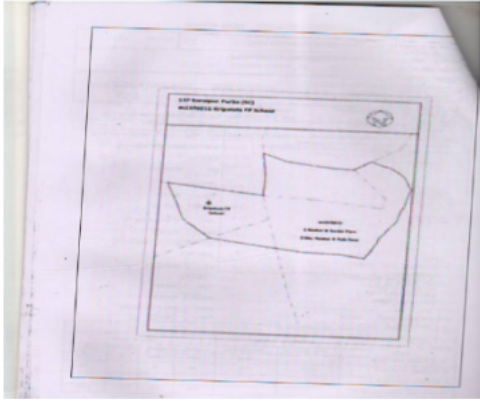

Nazri Naksha