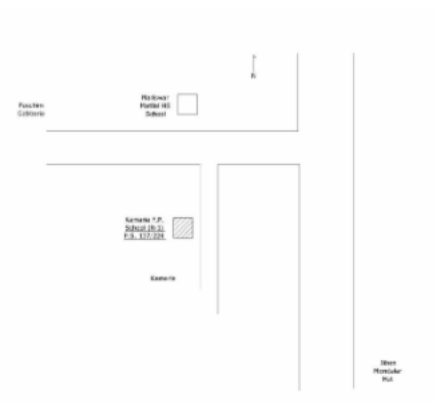

নির্বাচক নিবন্ধন আধিকারিকের স্বাক্ষর

Nazri Naksha

Google Map View

Polling Station Building Front View

Polling Station Front View

Cad View

Key MAP View

বিধানসভা নির্বাচনক্ষেত্রের নং, নাম : 137-বারুইপুর পূর্ব
ভাগ নং, নাম : 1-মিস্ত্রী সেখ ও সরদার পাড়া, কামারিয়া