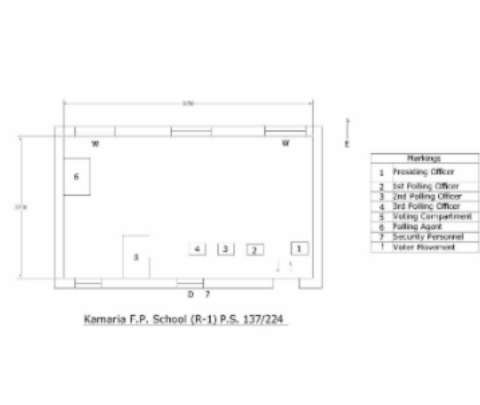

নির্বাচক নিবন্ধন আধিকারিকের স্বাক্ষর

Nazri Naksha

Google Map View

Polling Station Building Front View

Polling Station Front View

Cad View

Key MAP View

বিধানসভা নির্বাচনক্ষেত্রের নং, নাম : 137-বারুইপুর পূর্ব
ভাগ নং, নাম : 1-মিস্ত্রী সেখ ও সরদার পাড়া, কামারিয়া