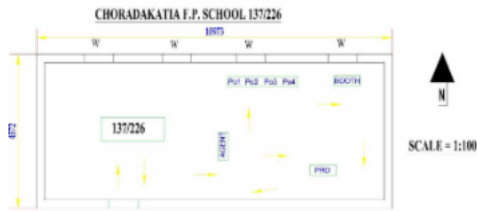

নির্বাচক নিবন্ধন আধিকারিকের স্বাক্ষর

Nazri Naksha

Google Map View

Polling Station Building Front View

Polling Station Front View

Cad View

Key MAP View

বিধানসভা নির্বাচনক্ষেত্রের নং, নাম : 137-বারুইপুর পূর্ব
ভাগ নং, নাম : 1-বামুনগাছি মন্ডল,নকর ও হালদার পাড়া