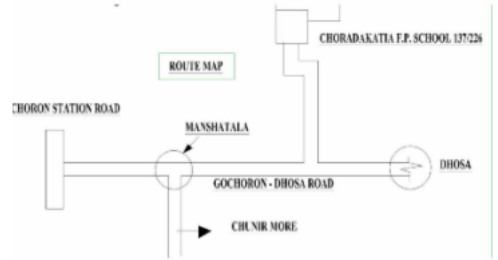

নির্বাচক নিবন্ধন আধিকারিকের স্বাক্ষর

Nazri Naksha

Google Map View

Polling Station Building Front View

Polling Station Front View

Cad View

Key MAP View

বিধানসভা নির্বাচনক্ষেত্রের নং, নাম : 137-বারুইপুর পূর্ব
ভাগ নং, নাম : 1-বামুনগাছি মন্ডল,নকর ও হালদার পাড়া