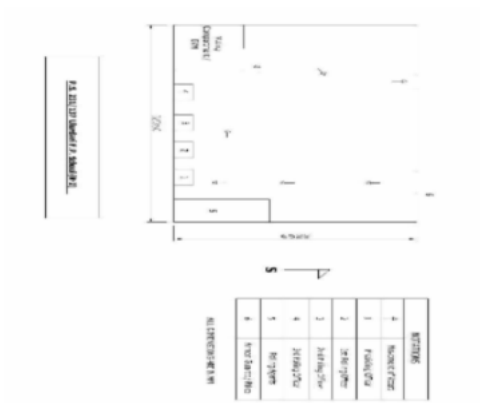

নির্বাচক নিবন্ধন আধিকারিকের স্বাক্ষর

Nazri Naksha

Google Map View

Polling Station Building Front View

Polling Station Front View

Cad View

Key MAP View

বিধানসভা নির্বাচনক্ষেত্রের নং, নাম : 137-বারুইপুর পূর্ব
ভাগ নং, নাম : 1-হালদার, দাস, সেখ পাড়া