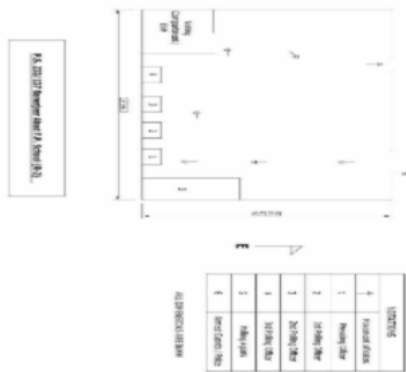

নির্বাচক নিবন্ধন আধিকারিকের স্বাক্ষর

Nazri Naksha

Google Map View

Polling Station Building Front View

Polling Station Front View

Cad View

Key MAP View

1 নাম : হামিদ লস্কর পিতার নাম : গওচার লস্কর বাড়ির নং : n0066 বয়স : 76 লিঙ্গ : পুরুষ	JTJ0384016 ফটো উপলব্ধ	2 নাম : গফুর লস্কর পিতার নাম : গওচার বাড়ির নং : n0066 বয়স : 65 লিঙ্গ : পুরুষ	JTJ0384008 ফটো উপলব্ধ	3 নাম : আবতাবউদ্দিন লস্কর পিতার নাম : গফুর লস্কর বাড়ির নং : n0066 বয়স : 39 লিঙ্গ : পুরুষ	XCZ0812172 ফটো উপলব্ধ
4 নাম : হাসান লস্কর পিতার নাম : গফুর লস্কর বাড়ির নং : n0066 বয়স : 37 লিঙ্গ : পুরুষ	XCZ0812180 ফটো উপলব্ধ	5 নাম : গোলাপজান লস্কর স্বামীর নাম : হামিদ লস্কর বাড়ির নং : n0066 বয়স : 35 লিঙ্গ : মহিলা	XCZ0812198 ফটো উপলব্ধ	6 নাম : আলিমুদ্দিন লস্কর পিতার নাম : গফুর লস্কর বাড়ির নং : n0066 বয়স : 34 লিঙ্গ : পুরুষ	XCZ1154731 ফটো উপলব্ধ
7 নাম : ছালাউদ্দিন লস্কর পিতার নাম : গফুর লস্কর বাড়ির নং : n0066 বয়স : 33 লিঙ্গ : পুরুষ	XCZ1154749 ফটো উপলব্ধ	8 নাম : ওসিয়া লস্কর স্বামীর নাম : হামিদ লস্কর বাড়ির নং : n0066 বয়স : 61 লিঙ্গ : মহিলা	JTJ0384024 ফটো উপলব্ধ	9 নাম : মনিরা লস্কর স্বামীর নাম : আব্দুর রহিম লস্কর বাড়ির নং : n0066 বয়স : 37 লিঙ্গ : মহিলা	XCZ1058437 ফটো উপলব্ধ
10 নাম : রহিমা লস্কর স্বামীর নাম : ছলেমান বাড়ির নং : n0068 বয়স : 79 লিঙ্গ : মহিলা	JTJ2768273 ফটো উপলব্ধ	11 নাম : মদিনা লস্কর স্বামীর নাম : ইলিয়াছ বাড়ির নং : n0068 বয়স : 59 লিঙ্গ : মহিলা	JTJ0383885 ফটো উপলব্ধ	12 নাম : খাদিজা লস্কর স্বামীর নাম : আব্দুর লস্কর বাড়ির নং : n0068 বয়স : 37 লিঙ্গ : মহিলা	XCZ0812131 ফটো উপলব্ধ
13 নাম : সাজাহান লস্কর পিতার নাম : ছলেমান লস্কর বাড়ির নং : n0068 বয়স : 43 লিঙ্গ : পুরুষ	JTJ2429785 ফটো উপলব্ধ	14 নাম : রহমাতুল্যা শাহা পিতার নাম : ইলিয়াছ মোল্লা বাড়ির নং : n0068 বয়স : 42 লিঙ্গ : পুরুষ	JTJ2104172 ফটো উপলব্ধ	15 নাম : আজগার লস্কর পিতার নাম : ইলিয়াজ লস্কর বাড়ির নং : n0068 বয়স : 37 লিঙ্গ : পুরুষ	XCZ0930115 ফটো উপলব্ধ
16 নাম : আমিরন লস্কর স্বামীর নাম : রোসন লস্কর বাড়ির নং : n0071 বয়স : 35 লিঙ্গ : মহিলা	XCZ0812099 ফটো উপলব্ধ	17 নাম : রমজান লস্কর পিতার নাম : আব্দুরহিম লস্কর বাড়ির নং : n0071 বয়স : 40 লিঙ্গ : পুরুষ	JTJ2429728 ফটো উপলব্ধ	18 নাম : মাজেদা লস্কর স্বামীর নাম : রমজান লস্কর বাড়ির নং : n0071 বয়স : 36 লিঙ্গ : মহিলা	XCZ0812107 ফটো উপলব্ধ
19 নাম : মোতালেব লস্কর পিতার নাম : ইমানিক লস্কর বাড়ির নং : n0073 বয়স : 47 লিঙ্গ : পুরুষ	JTJ1349604 ফটো উপলব্ধ	20 নাম : রুকসানা লস্কর স্বামীর নাম : মোতালেব লস্কর বাড়ির নং : n0073 বয়স : 36 লিঙ্গ : মহিলা	XCZ1155027 ফটো উপলব্ধ	21 নাম : সেলিম লস্কর পিতার নাম : ইমানিক লস্কর বাড়ির নং : n0073 বয়স : 42 লিঙ্গ : পুরুষ	JTJ2430023 ফটো উপলব্ধ
22 নাম : রোজিনা লস্কর স্বামীর নাম : সেলিম লস্কর বাড়ির নং : n0073 বয়স : 40 লিঙ্গ : মহিলা	JTJ2430031 ফটো উপলব্ধ	23 নাম : হাবিবুর লস্কর পিতার নাম : করিম বক্স লস্কর বাড়ির নং : n0075 বয়স : 45 লিঙ্গ : পুরুষ	JTJ1350669 ফটো উপলব্ধ	24 নাম : হাই মোল্লা পিতার নাম : হজরত বাড়ির নং : n0026 বয়স : 69 লিঙ্গ : পুরুষ	JTJ0384545 ফটো উপলব্ধ
25 নাম : জসিমন বিবি মোল্লা স্বামীর নাম : এসাদালাী মোল্লা বাড়ির নং : n0026 বয়স : 60 লিঙ্গ : মহিলা	JTJ2768406 ফটো উপলব্ধ	26 নাম : আশাবউদ্দিন মোল্লা পিতার নাম : আব্দুল হাই মোল্লা বাড়ির নং : n0026 বয়স : 40 লিঙ্গ : পুরুষ	JTJ2872505 ফটো উপলব্ধ	27 নাম : সফি উদ্দিন মোল্লা পিতার নাম : আব্দুল হাই মোল্লা বাড়ির নং : n0026 বয়স : 39 লিঙ্গ : পুরুষ	JTJ2872497 ফটো উপলব্ধ
28 নাম : সাহানাজ মোল্লা স্বামীর নাম : আশাব উদ্দিন মোল্লা বাড়ির নং : n0026 বয়স : 39 লিঙ্গ : মহিলা	JTJ2872489 ফটো উপলব্ধ	29 নাম : সুজাউদ্দিন মোল্লা পিতার নাম : আব্দুল হাই মোল্লা বাড়ির নং : n0026 বয়স : 35 লিঙ্গ : পুরুষ	XCZ1521145 ফটো উপলব্ধ	30 নাম : জালাল উদ্দিন মোল্লা পিতার নাম : আব্দুল হাই মোল্লা বাড়ির নং : n0026 বয়স : 33 লিঙ্গ : পুরুষ	XCZ1521152 ফটো উপলব্ধ