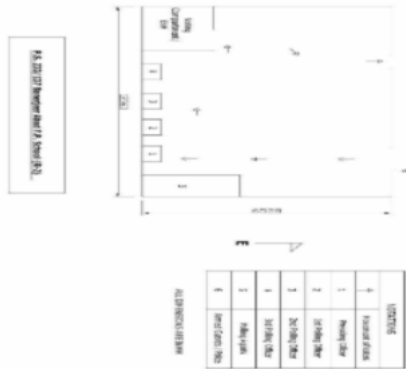

নির্বাচক নিবন্ধন আধিকারিকের স্বাক্ষর

Nazri Naksha

Google Map View

Polling Station Building Front View

Polling Station Front View

Cad View

Key MAP View

1 নাম : রোজিনা সরদার স্বামীর নাম : হাফিজ আলি সরদার বাড়ির নং : n0014 বয়স : 37 লিঙ্গ : মহিলা	XCZ1155266 ফটো উপলব্ধ	2 নাম : হান্নান সরদার পিতার নাম : আহম্মদ সরদার বাড়ির নং : n0029 বয়স : 79 লিঙ্গ : পুরুষ	JTJ0385674 ফটো উপলব্ধ	3 নাম : মনিরুল সরদার পিতার নাম : ইমাম সরদার বাড়ির নং : n0029 বয়স : 41 লিঙ্গ : পুরুষ	JTJ2872703 ফটো উপলব্ধ
4 নাম : সেফাইদুল্লাহ সরদার পিতার নাম : হান্নান সরদার বাড়ির নং : n0029 বয়স : 32 লিঙ্গ : পুরুষ	XCZ1155720 ফটো উপলব্ধ	5 নাম : সাহাদুল সরদার পিতার নাম : হান্নান সরদার বাড়ির নং : n0029 বয়স : 29 লিঙ্গ : পুরুষ	XCZ1521582 ফটো উপলব্ধ	6 নাম : হারমনি সরদার স্বামীর নাম : হান্নান সরদার বাড়ির নং : n0029 বয়স : 58 লিঙ্গ : মহিলা	XCZ1058882 ফটো উপলব্ধ
7 নাম : ইয়াজল সরদার পিতার নাম : মাল্লান সরদার বাড়ির নং : n0029 বয়স : 45 লিঙ্গ : পুরুষ	JTJ2430403 ফটো উপলব্ধ	8 নাম : হাকিম সরদার পিতার নাম : মাল্লান সরদার বাড়ির নং : n0029 বয়স : 45 লিঙ্গ : পুরুষ	JTJ2430395 ফটো উপলব্ধ	9 নাম : সফিক সরদার পিতার নাম : সওকাত সরদার বাড়ির নং : n0038 বয়স : 45 লিঙ্গ : পুরুষ	JTJ1350685 ফটো উপলব্ধ
10 নাম : চাঁদআলী ঢালী পিতার নাম : আবুবক্কর ঢালী বাড়ির নং : n0018 বয়স : 47 লিঙ্গ : পুরুষ	JTJ1350420 ফটো উপলব্ধ	11 নাম : নূর জামাল ঢালী পিতার নাম : আবুবক্কর ঢালী বাড়ির নং : n0018 বয়স : 40 লিঙ্গ : পুরুষ	JTJ2872554 ফটো উপলব্ধ	12 নাম : আছমা ঢালী স্বামীর নাম : নূরজামাল ঢালী বাড়ির নং : n0018 বয়স : 35 লিঙ্গ : মহিলা	XCZ1301316 ফটো উপলব্ধ
13 নাম : সাইদুল ঢালী পিতার নাম : মহসীন ঢালী বাড়ির নং : n0021 বয়স : 41 লিঙ্গ : পুরুষ	XCZ1058643 ফটো উপলব্ধ	14 নাম : মো সিরাজুল ইসলাম ঢালী পিতার নাম : মহসীন ঢালী বাড়ির নং : n0021 বয়স : 29 লিঙ্গ : পুরুষ	XCZ1521608 ফটো উপলব্ধ	15 নাম : রাবীয়া ঢালী স্বামীর নাম : সাইদুল ঢালী বাড়ির নং : n0021 বয়স : 35 লিঙ্গ : মহিলা	XCZ1155654 ফটো উপলব্ধ
16 নাম : রুকসানা ঢালী স্বামীর নাম : রফিক ঢালী বাড়ির নং : n0051 বয়স : 33 লিঙ্গ : মহিলা	XCZ1155498 ফটো উপলব্ধ	17 নাম : সাবিনা সরদার স্বামীর নাম : সিরাজুল সরদার বাড়ির নং : n0034 বয়স : 41 লিঙ্গ : মহিলা	XCZ0930248 ফটো উপলব্ধ	18 নাম : জোবাইদা মোল্লা স্বামীর নাম : ইব্রাহিম আলি মোল্লা বাড়ির নং : n0037 বয়স : 41 লিঙ্গ : মহিলা	JTJ2676211 ফটো উপলব্ধ
19 নাম : ফিরুজা ঢালী স্বামীর নাম : পিয়াসউদ্দিন ঢালী বাড়ির নং : n0057 বয়স : 49 লিঙ্গ : মহিলা	JTJ0386219 ফটো উপলব্ধ	20 নাম : মহিউদ্দিন মোল্লা পিতার নাম : মাওলা বাড়ির নং : n0058 বয়স : 69 লিঙ্গ : পুরুষ	JTJ0386029 ফটো উপলব্ধ	21 নাম : মনিরুল মোল্লা পিতার নাম : মহিউদ্দিন মোল্লা বাড়ির নং : n0058 বয়স : 33 লিঙ্গ : পুরুষ	XCZ1155514 ফটো উপলব্ধ
22 নাম : সাহাবুদ্দিন সরদার পিতার নাম : সেকেন্দার সরদার বাড়ির নং : n0022 বয়স : 64 লিঙ্গ : পুরুষ	JTJ0385526 ফটো উপলব্ধ	23 নাম : ফরিদা সরদার স্বামীর নাম : সাহাবুদ্দিন সরদার বাড়ির নং : n0022 বয়স : 59 লিঙ্গ : মহিলা	JTJ2768539 ফটো উপলব্ধ	24 নাম : আলাউদ্দিন সর্দার পিতার নাম : সেকেন্দার সর্দার বাড়ির নং : n0022 বয়স : 43 লিঙ্গ : পুরুষ	JTJ2676344 ফটো উপলব্ধ
25 নাম : সাগতার মলিক পিতার নাম : মহিউদ্দিন মলিক বাড়ির নং : n0024 বয়স : 33 লিঙ্গ : পুরুষ	XCZ1155316 ফটো উপলব্ধ	26 নাম : উছমান সরদার পিতার নাম : ছলেমান বাড়ির নং : n0014 বয়স : 64 লিঙ্গ : পুরুষ	JTJ0384842 ফটো উপলব্ধ	27 নাম : সাইদুল্লাহ সরদার পিতার নাম : উছমান সরদার বাড়ির নং : n0014 বয়স : 28 লিঙ্গ : পুরুষ	XCZ1155233 ফটো উপলব্ধ
28 নাম : এমাদুল সরদার পিতার নাম : উছমান সরদার বাড়ির নং : n0014 বয়স : 36 লিঙ্গ : পুরুষ	XCZ1155241 ফটো উপলব্ধ	29 নাম : সেলিম সরদার পিতার নাম : উছমান সরদার বাড়ির নং : n0014 বয়স : 34 লিঙ্গ : পুরুষ	XCZ1155258 ফটো উপলব্ধ	30 নাম : আবিয়া সরদার স্বামীর নাম : আবুবাক্কর বাড়ির নং : n0014 বয়স : 67 লিঙ্গ : মহিলা	JTJ1351667 ফটো উপলব্ধ