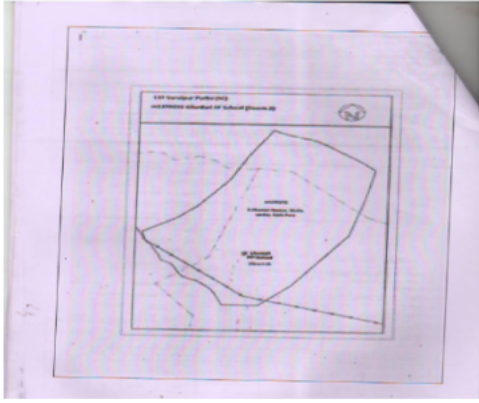

নির্বাচক নিবন্ধন আধিকারিকের স্বাক্ষর

Nazri Naksha

Google Map View

Polling Station Building Front View

Polling Station Front View

Cad View

Key MAP View

বিধানসভা নির্বাচনক্ষেত্রের নং, নাম : 137-বারুইপুর পূর্ব  
ভাগ নং, নাম : 1-উলুরদাঁড়ী নক্ষর,মোল্লা,সরদার,সেখ পাড়া