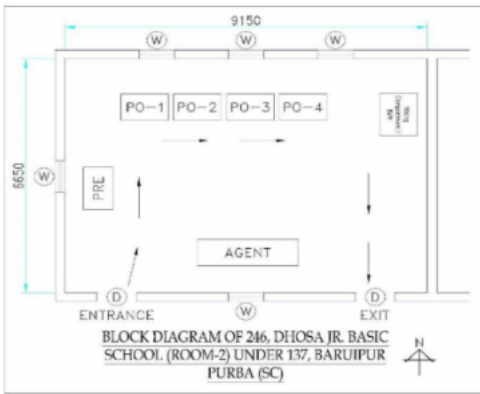

নির্বাচক নিবন্ধন আধিকারিকের স্বাক্ষর

Nazri Naksha

Google Map View

Polling Station Building Front View

Polling Station Front View

Cad View

Key MAP View

বিধানসভা নির্বাচনক্ষেত্রের নং, নাম : 137-বারুইপুর পূর্ব