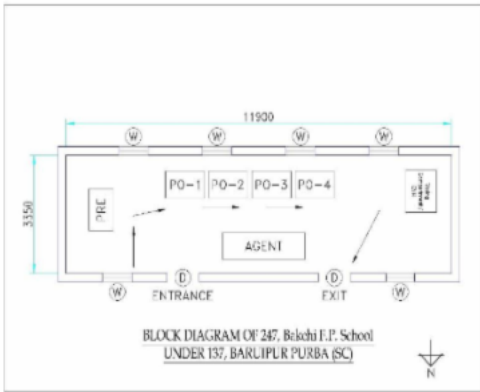

নির্বাচক নিবন্ধন আধিকারিকের স্বাক্ষর

Nazri Naksha

Google Map View

Polling Station Building Front View

Polling Station Front View

Cad View

Key MAP View

বিধানসভা নির্বাচনক্ষেত্রের নং, নাম : 137-বারুইপুর পূর্ব
ভাগ নং, নাম : 1-মল্লিক,নস্কর ও মোল্লা পাড়া