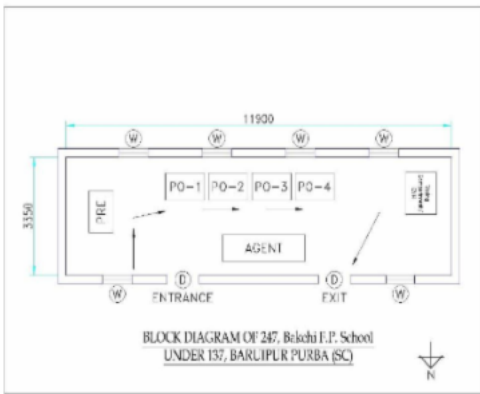

নির্বাচক নিবন্ধন আধিকারিকের স্বাক্ষর

Nazri Naksha

Google Map View

Polling Station Building Front View

Polling Station Front View

Cad View

Key MAP View

বিধানসভা নির্বাচনকেন্দ্রের নং, নাম : 137-বারুইপুর পূর্ব
ভাগ নং, নাম : 1-মোল্লা,হালদার ও সেখ পাড়া