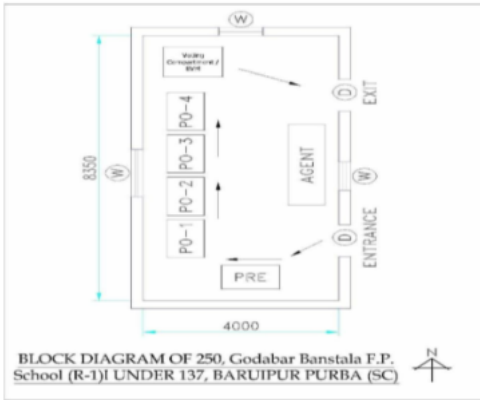

নির্বাচক নিবন্ধন আধিকারিকের স্বাক্ষর

Nazri Naksha

Google Map View

Polling Station Building Front View

Polling Station Front View

Cad View

Key MAP View

বিধানসভা নির্বাচনক্ষেত্রের নং, নাম : 137-বারুইপুর পূর্ব  
ভাগ নং, নাম : 1-ফুলবাগিচা সরদার ও নরুণ পাড়া