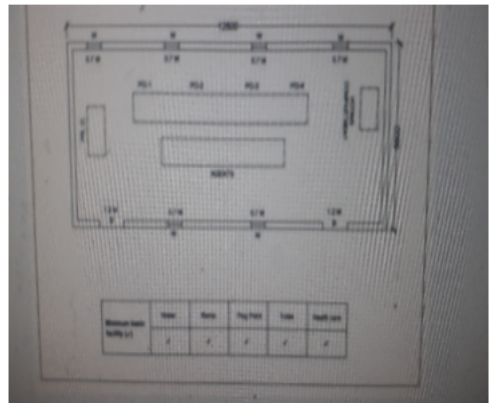

নির্বাচক নিবন্ধন আধিকারিকের স্বাক্ষর

Nazri Naksha

Google Map View

Polling Station Building Front View

Polling Station Front View

Cad View

Key MAP View

1	XCZ1744770	নাম : মোহাম্মদ ইরফান পিতার নাম: মোঃ রাজু বাড়ির নং : n0290 বয়স : 36 লিঙ্গ : পুরুষ	ফটো উপলব্ধ	2	XCZ2050847	নাম : শুভঙ্কর গায়েন পিতার নাম: সুকুমার গায়েন বাড়ির নং : ... বয়স : 24 লিঙ্গ : পুরুষ	ফটো উপলব্ধ	3	XCZ2050813	নাম : সুপ্রিয়া সরদার পিতার নাম: ভবেন সরদার বাড়ির নং : ... বয়স : 24 লিঙ্গ : মহিলা	ফটো উপলব্ধ
4	XCZ2051183	নাম : শুভঙ্কর বিশ্বাস পিতার নাম: উত্তম বিশ্বাস বাড়ির নং : ... বয়স : 25 লিঙ্গ : পুরুষ	ফটো উপলব্ধ	5	XCZ2051233	নাম : দীপ নস্কর পিতার নাম: পবন নস্কর বাড়ির নং : ... বয়স : 24 লিঙ্গ : পুরুষ	ফটো উপলব্ধ	6	XCZ2172047	নাম : তৃষ্ণি রয় পিতার নাম: সত্যজীত রয় বাড়ির নং : ... বয়স : 24 লিঙ্গ : মহিলা	ফটো উপলব্ধ
7	XCZ2172112	নাম : দীপ গায়েন পিতার নাম: রাজু গায়েন বাড়ির নং : ... বয়স : 23 লিঙ্গ : পুরুষ	ফটো উপলব্ধ	8	XCZ2171833	নাম : নারায়ণ মন্ডল পিতার নাম: নিরোদ মন্ডল বাড়ির নং : ... বয়স : 67 লিঙ্গ : পুরুষ	ফটো উপলব্ধ	9	XCZ2172237	নাম : রুস্পা নস্কর স্বামীর নাম: মোহন নস্কর বাড়ির নং : ... বয়স : 33 লিঙ্গ : মহিলা	ফটো উপলব্ধ
10	XCZ2172146	নাম : প্রিয়ঙ্কা নস্কর পিতার নাম: জয়দেব নস্কর বাড়ির নং : ... বয়স : 23 লিঙ্গ : মহিলা	ফটো উপলব্ধ	11	XCZ2172070	নাম : সুদীপ সরদার পিতার নাম: সুনীল সরদার বাড়ির নং : ... বয়স : 23 লিঙ্গ : পুরুষ	ফটো উপলব্ধ	12	XCZ2050896	নাম : নন্দী দাস অন্যান্য: বাবুলাল দাস বাড়ির নং : ... বয়স : 53 লিঙ্গ : পুরুষ	ফটো উপলব্ধ
13	XCZ2416931	নাম : রুমা দাস স্বামীর নাম: বুদ্ধিশ্বর দাস বাড়ির নং : 128 বয়স : 40 লিঙ্গ : মহিলা	ফটো উপলব্ধ	14	XCZ2051225	নাম : সুভজিৎ নস্কর পিতার নাম: মহাদেব নস্কর বাড়ির নং : ... বয়স : 24 লিঙ্গ : পুরুষ	ফটো উপলব্ধ	15	XCZ2050763	নাম : অঞ্জলি নস্কর স্বামীর নাম: সন্তু নস্কর বাড়ির নং : ... বয়স : 42 লিঙ্গ : মহিলা	ফটো উপলব্ধ
16	XCZ2050789	নাম : সৌরভ নস্কর পিতার নাম: বিকাশ নস্কর বাড়ির নং : ... বয়স : 24 লিঙ্গ : পুরুষ	ফটো উপলব্ধ	17	XCZ2051159	নাম : রিয়া বিশ্বাস পিতার নাম: রণজিৎ বিশ্বাস বাড়ির নং : ... বয়স : 24 লিঙ্গ : মহিলা	ফটো উপলব্ধ	18	XCZ2050748	নাম : পিঙ্কি সরদার স্বামীর নাম: খোকন সরদার বাড়ির নং : ... বয়স : 38 লিঙ্গ : মহিলা	ফটো উপলব্ধ
19	XCZ2172369	নাম : দেবিকা নস্কর স্বামীর নাম: তন্ময় নস্কর বাড়ির নং : ... বয়স : 29 লিঙ্গ : মহিলা	ফটো উপলব্ধ	20	XZH1865732	নাম : দিপালী প্রামানিক স্বামীর নাম: কৌশিক প্রামানিক বাড়ির নং : ... বয়স : 41 লিঙ্গ : মহিলা	ফটো উপলব্ধ	21	XCZ2050870	নাম : গীতা দাস স্বামীর নাম: নন্দী দাস বাড়ির নং : ... বয়স : 49 লিঙ্গ : মহিলা	ফটো উপলব্ধ
22	XCZ2172013	নাম : টিনা সরদার স্বামীর নাম: সুভদীপ সরদার বাড়ির নং : ... বয়স : 26 লিঙ্গ : মহিলা	ফটো উপলব্ধ	23	XCZ2416840	নাম : বিশু দাস পিতার নাম: রামসরুপ দাস বাড়ির নং : ... বয়স : 33 লিঙ্গ : পুরুষ	ফটো উপলব্ধ	24	XCZ1551928	নাম : ঝর্ণা কয়াল স্বামীর নাম: বাপ্পা কয়াল বাড়ির নং : n0243 বয়স : 42 লিঙ্গ : মহিলা	ফটো উপলব্ধ
25	XCZ1551936	নাম : বাপ্পা কয়াল পিতার নাম: রবি কয়াল বাড়ির নং : n0244 বয়স : 46 লিঙ্গ : পুরুষ	ফটো উপলব্ধ	26	XCZ2050979	নাম : রাজু কর্মকার পিতার নাম: শংকর কর্মকার বাড়ির নং : 35 বয়স : 40 লিঙ্গ : পুরুষ	ফটো উপলব্ধ	27	XCZ0087619	নাম : সম্পা কর্মকার স্বামীর নাম: গৌতম কর্মকার বাড়ির নং : n0222 বয়স : 40 লিঙ্গ : মহিলা	ফটো উপলব্ধ
28	XCZ0847913	নাম : রবিজ্যোতি কর্মকার পিতার নাম: শিবনারায়ন কর্মকার বাড়ির নং : n0034 বয়স : 37 লিঙ্গ : পুরুষ	ফটো উপলব্ধ	29	XCZ2048585	নাম : রুপা কর্মকার স্বামীর নাম: রাজু কর্মকার বাড়ির নং : নতুন পারা বয়স : 32 লিঙ্গ : মহিলা	ফটো উপলব্ধ	30	JTK2443414	নাম : অপর্ণা কর্মকার পিতার নাম: বাসুদেব কর্মকার বাড়ির নং : - বয়স : 52 লিঙ্গ : মহিলা	ফটো উপলব্ধ