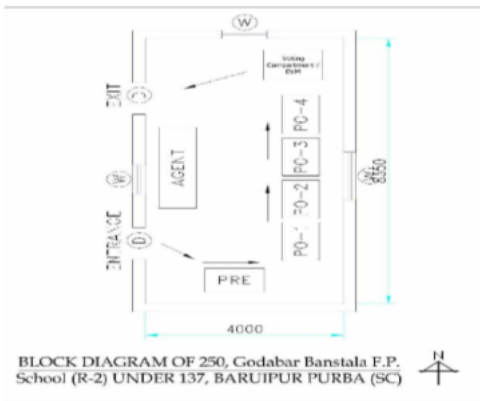

নির্বাচক নিবন্ধন আধিকারিকের স্বাক্ষর

Nazri Naksha

Google Map View

Polling Station Building Front View

Polling Station Front View

Cad View

Key MAP View

বিধানসভা নির্বাচনক্ষেত্রের নং, নাম : 137-বারুইপুর পূর্ব
ভাগ নং, নাম : 1-সরদার,ঘোষাল,আচার্য,শিকারী,মণ্ডল,নরুণ,চক্রবর্তী পাড়া