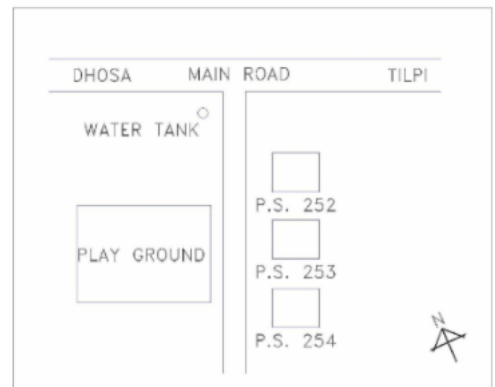

নির্বাচক নিবন্ধন আধিকারিকের স্বাক্ষর

Nazri Naksha

Google Map View

Polling Station Building Front View

Polling Station Front View

Cad View

Key MAP View

বিধানসভা নির্বাচনক্ষেত্রের নং, নাম : 137-বারুইপুর পূর্ব
ভাগ নং, নাম : 1-সরদার,নক্ষর,হালদার,তরফদার ও মণ্ডল পাড়া