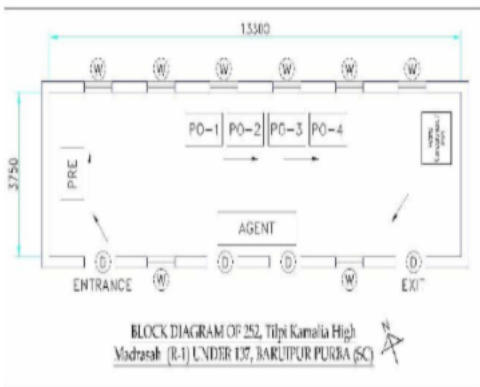

নির্বাচক নিবন্ধন আধিকারিকের স্বাক্ষর

Nazri Naksha

Google Map View

Polling Station Building Front View

Polling Station Front View

Cad View

Key MAP View

বিধানসভা নির্বাচনক্ষেত্রের নং, নাম : 137-বারুইপুর পূর্ব
ভাগ নং, নাম : 1-সরদার,নক্ষর,হালদার,তরফদার ও মণ্ডল পাড়া