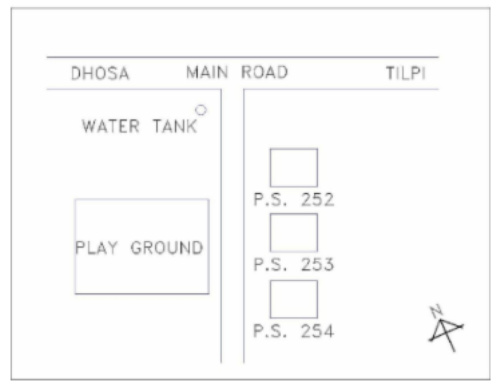

নির্বাচক নিবন্ধন আধিকারিকের স্বাক্ষর

Nazri Naksha

Google Map View

Polling Station Building Front View

Polling Station Front View

Cad View

Key MAP View

বিধানসভা নির্বাচনক্ষেত্রের নং, নাম : 137-বারুইপুর পূর্ব
ভাগ নং, নাম : 1-সরদার নকর হালদার ও মুখার্জী পাড়া