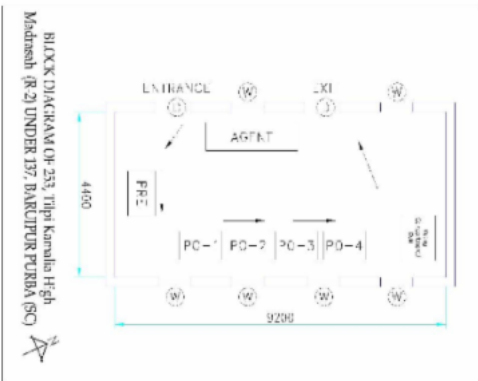

নির্বাচক নিবন্ধন আধিকারিকের স্বাক্ষর

Nazri Naksha

Google Map View

Polling Station Building Front View

Polling Station Front View

Cad View

Key MAP View

বিধানসভা নির্বাচনক্ষেত্রের নং, নাম : 137-বারুইপুর পূর্ব
ভাগ নং, নাম : 1-সরদার নকর হালদার ও মুখার্জী পাড়া