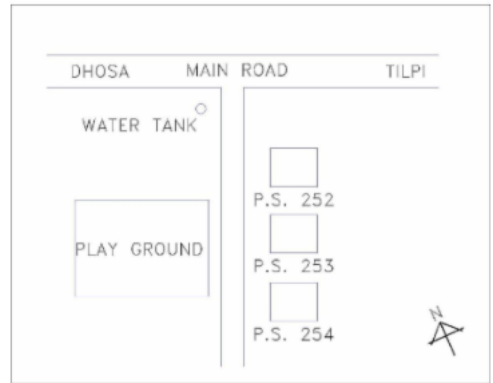

নির্বাচক নিবন্ধন আধিকারিকের স্বাক্ষর

Nazri Naksha

Google Map View

Polling Station Building Front View

Polling Station Front View

Cad View

Key MAP View

বিধানসভা নির্বাচনক্ষেত্রের নং, নাম : 137-বারুইপুর পূর্ব  
ভাগ নং, নাম : 1-গাড়ল গোহালিয়া কাঁটামুনি ও নাইয়া পাড়া