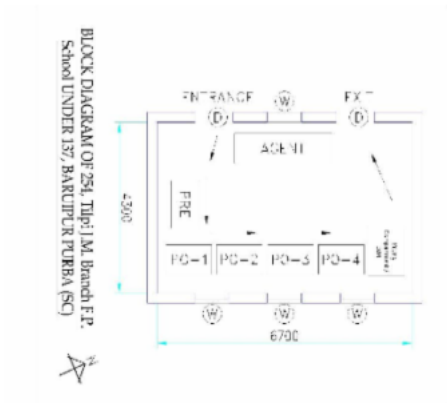

নির্বাচক নিবন্ধন আধিকারিকের স্বাক্ষর

Nazri Naksha

Google Map View

Polling Station Building Front View

Polling Station Front View

Cad View

Key MAP View

বিধানসভা নির্বাচনক্ষেত্রের নং, নাম : 137-বারুইপুর পূর্ব  
ভাগ নং, নাম : 1-গাড়ল গোহালিয়া কাঁটামুনি ও নাইয়া পাড়া