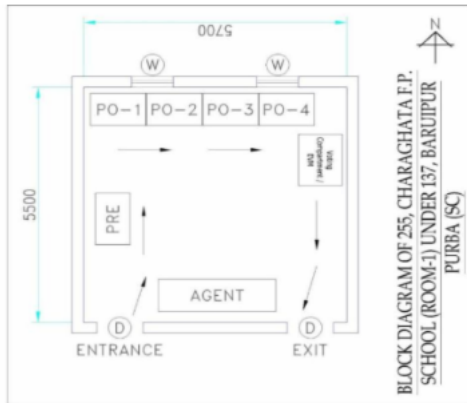

নির্বাচক নিবন্ধন আধিকারিকের স্বাক্ষর

Nazri Naksha

Google Map View

Polling Station Building Front View

Polling Station Front View

Cad View

Key MAP View

বিধানসভা নির্বাচনক্ষেত্রের নং, নাম : 137-বারুইপুর পূর্ব
ভাগ নং, নাম : 1-গায়েন,মণ্ডল ও হালদার পাড়া