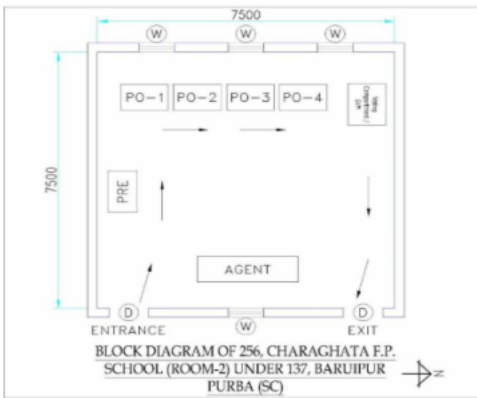

নির্বাচক নিবন্ধন আধিকারিকের স্বাক্ষর

Nazri Naksha

Google Map View

Polling Station Building Front View

Polling Station Front View

Cad View

Key MAP View

1 নাম : মিনহারা বিবি স্বামীর নাম: মোছলেম সেখ বাড়ির নং : 547 বয়স : 54 লিঙ্গ : মহিলা	FTQ2921872 ফটো উপলব্ধ	2 নাম : ফতেমা বিবি স্বামীর নাম: পুরন্দর সরদার বাড়ির নং : n0312 বয়স : 40 লিঙ্গ : মহিলা	XCZ1734995 ফটো উপলব্ধ	3 নাম : আলেয়া গাজী স্বামীর নাম: আব্দুল কালাম গাজী বাড়ির নং : এন96 বয়স : 26 লিঙ্গ : মহিলা	XCZ1879139 ফটো উপলব্ধ
4 নাম : হালিমা লস্কর স্বামীর নাম: আমিন উদ্দিন লস্কর বাড়ির নং : 43 বয়স : 35 লিঙ্গ : মহিলা	XCZ1070697 ফটো উপলব্ধ	5 নাম : সোরিফ ল সেখ পিতার নাম: সায়মুদ্দিন সেখ বাড়ির নং : 35 বয়স : 25 লিঙ্গ : পুরুষ	XCZ1910561 ফটো উপলব্ধ	6 নাম : ভোলা গাজী পিতার নাম: জিয়াউদ্দিন গাজী বাড়ির নং : বয়স : 40 লিঙ্গ : পুরুষ	XCZ1889880 ফটো উপলব্ধ
7 নাম : কুতুবুদ্দিন লস্কর পিতার নাম: ছাকাত লস্কর বাড়ির নং : 14 বয়স : 26 লিঙ্গ : পুরুষ	XCZ1910579 ফটো উপলব্ধ	8 নাম : মোসাঃ মিনারা খাতুন মন্ডল পিতার নাম: আব্দুর রহিম মন্ডল বাড়ির নং : বয়স : 25 লিঙ্গ : মহিলা	XCZ1910546 ফটো উপলব্ধ	9 নাম : জাসমিনা বিবি স্বামীর নাম: মনিরুল সরদার বাড়ির নং : 0084 বয়স : 43 লিঙ্গ : মহিলা	XCZ0814905 ফটো উপলব্ধ
10 নাম : আফজাল হোসেন মোল্লা পিতার নাম: আলাউদ্দিন মোল্লা বাড়ির নং : 114 বয়স : 25 লিঙ্গ : পুরুষ	XCZ1889906 ফটো উপলব্ধ	11 নাম : আখতারুল সেখ পিতার নাম: রাইচ সেখ বাড়ির নং : বয়স : 25 লিঙ্গ : পুরুষ	XCZ1910553 ফটো উপলব্ধ	12 নাম : মনিরুল সরদার পিতার নাম: সফিকুল সরদার বাড়ির নং : 0084 বয়স : 39 লিঙ্গ : পুরুষ	FTQ3038932 ফটো উপলব্ধ
13 নাম : মনোয়ারা মোল্লা স্বামীর নাম: অফ্ জাল হোসেন মোল্লা মোল্লা বাড়ির নং : - বয়স : 24 লিঙ্গ : মহিলা	XCZ2000735 ফটো উপলব্ধ	14 নাম : সেরিনা বিবি স্বামীর নাম: আযুব আলি মোল্লা বাড়ির নং : n0303 বয়স : 61 লিঙ্গ : মহিলা	XCZ1659390 ফটো উপলব্ধ	15 নাম : মসাম্মাৎ বাপিয়া খাতুন স্বামীর নাম: সফিকুল মোল্লা বাড়ির নং : n0298 বয়স : 37 লিঙ্গ : মহিলা	XCZ1659341 ফটো উপলব্ধ
16 নাম : কাইফা খাতুন পিতার নাম: কামালউদ্দিন মোল্লা বাড়ির নং : 0008 বয়স : 23 লিঙ্গ : মহিলা	XCZ2272466 ফটো উপলব্ধ	17 নাম : ছাম্মাদ গাজী পিতার নাম: নাছিম গাজী বাড়ির নং : এন0112 বয়স : 25 লিঙ্গ : পুরুষ	XCZ2308914 ফটো উপলব্ধ	18 নাম : জিন্নাতুন খাতুন গাজী স্বামীর নাম: এবাদুল্লা গাজী বাড়ির নং : 0112 বয়স : 51 লিঙ্গ : মহিলা	XCZ2331957 ফটো উপলব্ধ
19 নাম : আসরু খাতুন সন্দার পিতার নাম: কামাল উদ্দিন সন্দার বাড়ির নং : 46 বয়স : 27 লিঙ্গ : মহিলা	XCZ1889476 ফটো উপলব্ধ	20 নাম : মনসুর খান স্বামীর নাম: মনসুর খান বাড়ির নং : - বয়স : 26 লিঙ্গ : মহিলা	XCZ2000743 ফটো উপলব্ধ	21 নাম : মৈনুদ্দীন খান পিতার নাম: রেজবুল খান বাড়ির নং : 00 বয়স : 21 লিঙ্গ : পুরুষ	XCZ2449494 ফটো উপলব্ধ
22 নাম : নাবিদুল হাসান খাঁন পিতার নাম: আজিজুল খাঁন বাড়ির নং : এন00 বয়স : 21 লিঙ্গ : পুরুষ	XCZ2378875 ফটো উপলব্ধ	23 নাম : মহিমা খাঁন স্বামীর নাম: রেজবুল খাঁন বাড়ির নং : n0111 বয়স : 34 লিঙ্গ : মহিলা	XCZ1735075 ফটো উপলব্ধ	24 নাম : সাইদা খাঁন স্বামীর নাম: রেজবুল খাঁন বাড়ির নং : n0278 বয়স : 33 লিঙ্গ : মহিলা	XCZ1657154 ফটো উপলব্ধ
25 নাম : মোমেনা খাঁন স্বামীর নাম: মোঃ জেহেন আলী খাঁন বাড়ির নং : n0006 বয়স : 52 লিঙ্গ : মহিলা	XCZ2270015 ফটো উপলব্ধ	26 নাম : মোর ছালিম গাজী পিতার নাম: মজিদ গাজী বাড়ির নং : n0006 বয়স : 38 লিঙ্গ : পুরুষ	XCZ1309921 ফটো উপলব্ধ	27 নাম : রৌফ ন হোসা খান স্বামীর নাম: দিয়াউদ্দিন খান বাড়ির নং : এন000 বয়স : 25 লিঙ্গ : মহিলা	XCZ2250694 ফটো উপলব্ধ
28 নাম : মিনুতাজ খাঁন পিতার নাম: মিজান খান বাড়ির নং : এন0111 বয়স : 24 লিঙ্গ : মহিলা	XCZ2253516 ফটো উপলব্ধ	29 নাম : গিয়াসউদ্দিন খাঁন পিতার নাম: রেজবুল খাঁন বাড়ির নং : 0000 বয়স : 28 লিঙ্গ : পুরুষ	XCZ2329316 ফটো উপলব্ধ	30 নাম : নাসেরান বিবি খান অন্যান্য: রেজবুল খান বাড়ির নং : 0000 বয়স : 52 লিঙ্গ : মহিলা	XCZ2329324 ফটো উপলব্ধ