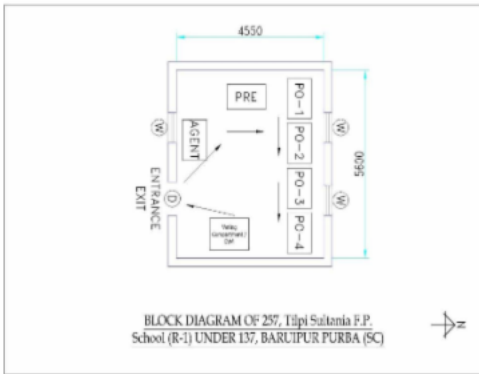

নির্বাচক নিবন্ধন আধিকারিকের স্বাক্ষর

Nazri Naksha

Google Map View

Polling Station Building Front View

Polling Station Front View

Cad View

Key MAP View

1	XCZ1888486	নাম : সুমন সরকার পিতার নাম: সদাশিব সরকার বাড়ির নং : বয়স : 25 লিঙ্গ : পুরুষ	ফটো উপলব্ধ	2	XCZ1888502	নাম : অর্পিতা সরদার পিতার নাম: সুভাষ সরদার বাড়ির নং : বয়স : 25 লিঙ্গ : মহিলা	ফটো উপলব্ধ	3	XCZ1888494	নাম : পিন্টু হালদার পিতার নাম: রেনুপদ হালদার বাড়ির নং : বয়স : 25 লিঙ্গ : পুরুষ	ফটো উপলব্ধ
4	XCZ1888429	নাম : কাঞ্চন কর্মকার স্বামীর নাম: সুশীল কর্মকার বাড়ির নং : 256 বয়স : 76 লিঙ্গ : মহিলা	ফটো উপলব্ধ	5	XCZ1071208	নাম : দেবাশীষ গায়ন পিতার নাম: অমল্য চরন গায়ন বাড়ির নং : n0079 বয়স : 48 লিঙ্গ : পুরুষ	ফটো উপলব্ধ	6	XCZ1888601	নাম : পাপিয়া চক্রবর্তী পিতার নাম: ভবেন্দ্র রঞ্জন চক্রবর্তী বাড়ির নং : 0126 বয়স : 25 লিঙ্গ : মহিলা	ফটো উপলব্ধ
7	XCZ1888684	নাম : কুমুদ বরন চক্রবর্তী পিতার নাম: দিলীপ চক্রবর্তী বাড়ির নং : 10 বয়স : 28 লিঙ্গ : পুরুষ	ফটো উপলব্ধ	8	XCZ2000255	নাম : দীপা চক্রবর্তী পিতার নাম: দিলীপ চক্রবর্তী বাড়ির নং : N0085 বয়স : 24 লিঙ্গ : মহিলা	ফটো উপলব্ধ	9	XCZ2000339	নাম : হিরণ্ময় চক্রবর্তী পিতার নাম: নারায়ণ চক্রবর্তী বাড়ির নং : N0085 বয়স : 24 লিঙ্গ : পুরুষ	ফটো উপলব্ধ
10	XCZ2000297	নাম : পবিত্র চক্রবর্তী পিতার নাম: তাপস চক্রবর্তী বাড়ির নং : ... বয়স : 25 লিঙ্গ : পুরুষ	ফটো উপলব্ধ	11	XCZ2000123	নাম : কমল চক্রবর্তী পিতার নাম: দিলীপ চক্রবর্তী বাড়ির নং : N0085 বয়স : 24 লিঙ্গ : পুরুষ	ফটো উপলব্ধ	12	XCZ2337681	নাম : রিতা দাস স্বামীর নাম: রাজ কুমার দাস বাড়ির নং : - বয়স : 28 লিঙ্গ : মহিলা	ফটো উপলব্ধ
13	XCZ2444487	নাম : সুচিত্রা নস্কর পিতার নাম: রনজিৎ নস্কর বাড়ির নং : 000 বয়স : 22 লিঙ্গ : মহিলা	ফটো উপলব্ধ	14	XCZ2444529	নাম : রাকেশ সরদার পিতার নাম: কালীপদ সরদার বাড়ির নং : এন0056 বয়স : 21 লিঙ্গ : পুরুষ	ফটো উপলব্ধ	15	XCZ1659580	নাম : সন্ধ্যা নস্কর স্বামীর নাম: সুদর্শন নস্কর বাড়ির নং : n0175 বয়স : 40 লিঙ্গ : মহিলা	ফটো উপলব্ধ
16	XCZ2442952	নাম : দেবাশীষ নস্কর পিতার নাম: গোপাল নস্কর বাড়ির নং : এন0056 বয়স : 23 লিঙ্গ : পুরুষ	ফটো উপলব্ধ	17	XCZ2442937	নাম : উমা নস্কর স্বামীর নাম: পল্লব নস্কর বাড়ির নং : এন0045 বয়স : 28 লিঙ্গ : মহিলা	ফটো উপলব্ধ	18	XCZ1999986	নাম : রাজেশ নস্কর পিতার নাম: মিহির নস্কর বাড়ির নং : N00 বয়স : 25 লিঙ্গ : পুরুষ	ফটো উপলব্ধ
19	XCZ2249753	নাম : শোভা নস্কর পিতার নাম: বিশ্বজিৎ নস্কর বাড়ির নং : 00000 বয়স : 30 লিঙ্গ : মহিলা	ফটো উপলব্ধ	20	XCZ2241636	নাম : অনাদি নস্কর পিতার নাম: বিদ্যাধর নস্কর বাড়ির নং : 0000 বয়স : 23 লিঙ্গ : পুরুষ	ফটো উপলব্ধ	21	XCZ2250017	নাম : বিশ্বজিৎ নস্কর পিতার নাম: দুলাল নস্কর বাড়ির নং : 0000 বয়স : 27 লিঙ্গ : পুরুষ	ফটো উপলব্ধ
22	XCZ2247518	নাম : গৌতম নস্কর পিতার নাম: স্বপন নস্কর বাড়ির নং : 0000 বয়স : 25 লিঙ্গ : পুরুষ	ফটো উপলব্ধ	23	XCZ1954890	নাম : অনিল নস্কর পিতার নাম: যতীন নস্কর বাড়ির নং : n0056 বয়স : 65 লিঙ্গ : পুরুষ	ফটো উপলব্ধ	24	XCZ0713149	নাম : গোপাল নস্কর পিতার নাম: অনিল নস্কর বাড়ির নং : n0056 বয়স : 45 লিঙ্গ : পুরুষ	ফটো উপলব্ধ
25	XCZ1659440	নাম : গোবিন্দ নস্কর পিতার নাম: স্বপন নস্কর বাড়ির নং : n0161 বয়স : 28 লিঙ্গ : পুরুষ	ফটো উপলব্ধ	26	XCZ1735331	নাম : মমতা নস্কর স্বামীর নাম: গোবিন্দ নস্কর বাড়ির নং : n0056 বয়স : 38 লিঙ্গ : মহিলা	ফটো উপলব্ধ	27	XCZ1735398	নাম : পল্লব নস্কর পিতার নাম: সমীর নস্কর বাড়ির নং : n0056 বয়স : 29 লিঙ্গ : পুরুষ	ফটো উপলব্ধ
28	XCZ1437839	নাম : রামচন্দ্র সরদার পিতার নাম: অজিত কুমার সরদার বাড়ির নং : n0056 বয়স : 32 লিঙ্গ : পুরুষ	ফটো উপলব্ধ	29	FTQ3221512	নাম : শংকরী নস্কর স্বামীর নাম: সমীর নস্কর বাড়ির নং : 108 বয়স : 53 লিঙ্গ : মহিলা	ফটো উপলব্ধ	30	XCZ1767755	নাম : সুমিত্রা নস্কর স্বামীর নাম: মিহির নস্কর বাড়ির নং : n0056 বয়স : 39 লিঙ্গ : মহিলা	ফটো উপলব্ধ