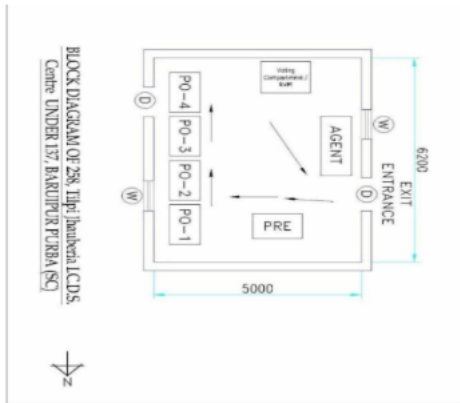

নির্বাচক নিবন্ধন আধিকারিকের স্বাক্ষর

Nazri Naksha

Google Map View

Polling Station Building Front View

Polling Station Front View

Cad View

Key MAP View

1	XCZ1887835	নাম : পদ্মা নাইয়া স্বামীর নাম: সুব্রত নাইয়া বাড়ির নং : বয়স : 35 লিঙ্গ : মহিলা	ফটো উপলব্ধ	2	XCZ1887892	নাম : টুঙ্গা মন্ডল স্বামীর নাম: ভগীরথ মন্ডল বাড়ির নং : 277 বয়স : 27 লিঙ্গ : মহিলা	ফটো উপলব্ধ	3	XCZ1887876	নাম : সরস্বতী রুইদাস স্বামীর নাম: মোহন রুইদাস বাড়ির নং : বয়স : 37 লিঙ্গ : মহিলা	ফটো উপলব্ধ
4	XCZ1887900	নাম : পল্লবী নস্কর স্বামীর নাম: ভগীরথ নস্কর বাড়ির নং : বয়স : 27 লিঙ্গ : মহিলা	ফটো উপলব্ধ	5	XCZ1887850	নাম : দিপালী সরদার স্বামীর নাম: গৌতম সরদার বাড়ির নং : বয়স : 30 লিঙ্গ : মহিলা	ফটো উপলব্ধ	6	XCZ1887918	নাম : প্রতিক সরদার পিতার নাম: বাপুল সরদার বাড়ির নং : বয়স : 25 লিঙ্গ : পুরুষ	ফটো উপলব্ধ
7	XCZ1887942	নাম : রাহুল সরদার পিতার নাম: চঞ্চল সরদার বাড়ির নং : বয়স : 25 লিঙ্গ : পুরুষ	ফটো উপলব্ধ	8	XCZ1887710	নাম : সোনালী নস্কর স্বামীর নাম: বাবলু নস্কর বাড়ির নং : বয়স : 29 লিঙ্গ : মহিলা	ফটো উপলব্ধ	9	XCZ1887736	নাম : কুমা নস্কর সরদার স্বামীর নাম: সুব্রত সরদার বাড়ির নং : বয়স : 31 লিঙ্গ : মহিলা	ফটো উপলব্ধ
10	XCZ1887728	নাম : অনিতা নাইয়া স্বামীর নাম: প্রদীপ নাইয়া বাড়ির নং : বয়স : 33 লিঙ্গ : মহিলা	ফটো উপলব্ধ	11	XCZ1887926	নাম : সন্দীপন সরদার পিতার নাম: শঙ্কনাথ সরদার বাড়ির নং : বয়স : 25 লিঙ্গ : পুরুষ	ফটো উপলব্ধ	12	FTQ3289923	নাম : বিশুজিৎ মন্ডল পিতার নাম: গোপাল মন্ডল বাড়ির নং : 0000 বয়স : 41 লিঙ্গ : পুরুষ	ফটো উপলব্ধ
13	FTQ3223682	নাম : মহাদেব কয়াল পিতার নাম: মোহন কয়াল বাড়ির নং : n0175 বয়স : 61 লিঙ্গ : পুরুষ	ফটো উপলব্ধ	14	FTQ1591999	নাম : চঞ্চলা কালসা স্বামীর নাম: প্রদীপ কালসা বাড়ির নং : n0056 বয়স : 53 লিঙ্গ : মহিলা	ফটো উপলব্ধ	15	XCZ1438548	নাম : বিপ্লব কালসা পিতার নাম: প্রদীপ কালসা বাড়ির নং : n0240 বয়স : 36 লিঙ্গ : পুরুষ	ফটো উপলব্ধ
16	XCZ1633213	নাম : বিপাশা কালসা স্বামীর নাম: বিপ্লব কালসা বাড়ির নং : n0240 বয়স : 34 লিঙ্গ : মহিলা	ফটো উপলব্ধ	17	XCZ2243533	নাম : শান্তনু কালসা পিতার নাম: দিলীপ কালসা বাড়ির নং : 0000 বয়স : 23 লিঙ্গ : পুরুষ	ফটো উপলব্ধ	18	XCZ1164045	নাম : প্রদ্যুৎ কালসা পিতার নাম: প্রদীপ কালসা বাড়ির নং : n0056 বয়স : 33 লিঙ্গ : পুরুষ	ফটো উপলব্ধ
19	FTQ3223690	নাম : দিলীপ কালসা পিতার নাম: নলিনী কালসা বাড়ির নং : n0056 বয়স : 55 লিঙ্গ : পুরুষ	ফটো উপলব্ধ	20	XCZ1071190	নাম : সহচরী গায়েন স্বামীর নাম: অমল্য চরন গায়েন বাড়ির নং : n0243 বয়স : 67 লিঙ্গ : মহিলা	ফটো উপলব্ধ	21	WB/15/105/657232	নাম : অশ্বিনী ঢালী পিতার নাম: মোতিলাল ঢালী বাড়ির নং : n0157 বয়স : 61 লিঙ্গ : পুরুষ	ফটো উপলব্ধ
22	XCZ0941187	নাম : মাধব ঢালী পিতার নাম: অশ্বিনী ঢালী বাড়ির নং : n0157 বয়স : 41 লিঙ্গ : পুরুষ	ফটো উপলব্ধ	23	XCZ1735711	নাম : সম্পত্তি ঢালী স্বামীর নাম: মাধব ঢালী বাড়ির নং : n0263 বয়স : 33 লিঙ্গ : মহিলা	ফটো উপলব্ধ	24	XCZ1952472	নাম : সঞ্জয় তরফদার পিতার নাম: সুধন্য তরফদার বাড়ির নং : n0004 বয়স : 49 লিঙ্গ : পুরুষ	ফটো উপলব্ধ
25	XCZ0717850	নাম : তাপস মন্ডল মায়ের নাম: সাবিত্রী মন্ডল বাড়ির নং : n0045 বয়স : 41 লিঙ্গ : পুরুষ	ফটো উপলব্ধ	26	XCZ1438266	নাম : মিলন তরফদার পিতার নাম: গুরুপদ তরফদার বাড়ির নং : 152 বয়স : 30 লিঙ্গ : পুরুষ	ফটো উপলব্ধ	27	FTQ1492289	নাম : স্বপন কুমার তরফদার পিতার নাম: গুরুপদ তরফদার বাড়ির নং : n0045 বয়স : 46 লিঙ্গ : পুরুষ	ফটো উপলব্ধ
28	XCZ1888189	নাম : পরিতোষ তরফদার পিতার নাম: শঙ্কর তরফদার বাড়ির নং : 10 বয়স : 25 লিঙ্গ : পুরুষ	ফটো উপলব্ধ	29	XCZ1164060	নাম : মিতারানী তরফদার স্বামীর নাম: তপন কুমার তরফদার বাড়ির নং : n0045 বয়স : 34 লিঙ্গ : মহিলা	ফটো উপলব্ধ	30	XCZ1955582	নাম : মাতঙ্গিনী তরফদার স্বামীর নাম: সুধন্য তরফদার বাড়ির নং : n0004 বয়স : 80 লিঙ্গ : মহিলা	ফটো উপলব্ধ