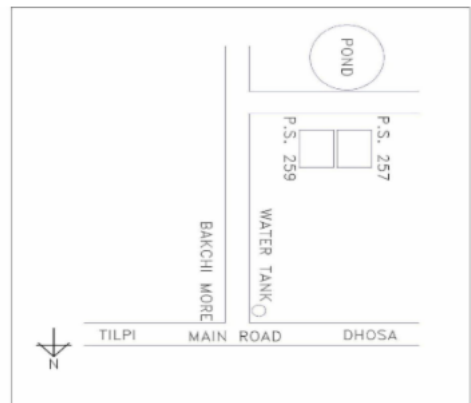

নির্বাচক নিবন্ধন আধিকারিকের স্বাক্ষর

Nazri Naksha

Google Map View

Polling Station Building Front View

Polling Station Front View

Cad View

Key MAP View

বিধানসভা নির্বাচনক্ষেত্রের নং, নাম : 137-বারুইপুর পূর্ব  
ভাগ নং, নাম : 1-নক্ষর,প্রামানিক,মণ্ডল ও মিস্ত্রী পাড়া