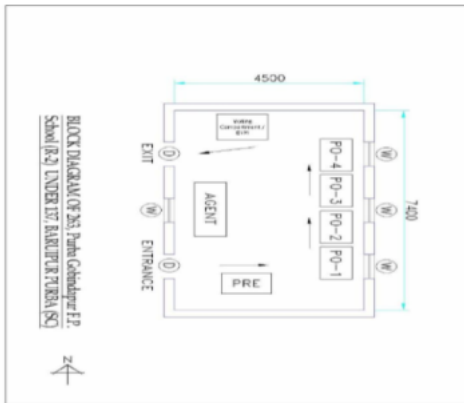

নির্বাচক নিবন্ধন আধিকারিকের স্বাক্ষর

Nazri Naksha

Google Map View

Polling Station Building Front View

Polling Station Front View

Cad View

Key MAP View

1	FTQ3034436	নাম : গোলেহার বিবি স্বামীর নাম: রবিউল লস্কর বাড়ির নং : n0116 বয়স : 42 লিঙ্গ : মহিলা	ফটো উপলব্ধ	2	XCZ1885276	নাম : ফতেমা মোল্লা স্বামীর নাম: সাইফুল মোল্লা বাড়ির নং : 12 বয়স : 25 লিঙ্গ : মহিলা	ফটো উপলব্ধ	3	XCZ1885284	নাম : সাইফুল মোল্লা পিতার নাম: দইয়ান মোল্লা বাড়ির নং : 12 বয়স : 28 লিঙ্গ : পুরুষ	ফটো উপলব্ধ
4	XCZ1885565	নাম : আলি মোর্তাজা মোল্লা পিতার নাম: কাজেম মোল্লা বাড়ির নং : 26 বয়স : 28 লিঙ্গ : পুরুষ	ফটো উপলব্ধ	5	XCZ1885532	নাম : আমানুল্লা মোল্লা পিতার নাম: সাহিদ মোল্লা বাড়ির নং : 33 বয়স : 27 লিঙ্গ : পুরুষ	ফটো উপলব্ধ	6	XCZ1885227	নাম : আসমিরা লস্কর স্বামীর নাম: আবুসইদ লস্কর বাড়ির নং : 83 বয়স : 26 লিঙ্গ : মহিলা	ফটো উপলব্ধ
7	XCZ1885326	নাম : নারগিস পারভিন হালদার পিতার নাম: আব্দুল আলিম হালদার বাড়ির নং : 27 বয়স : 25 লিঙ্গ : মহিলা	ফটো উপলব্ধ	8	XCZ1885540	নাম : আনজাবানু মোল্লা স্বামীর নাম: রহমাতুল্লা মোল্লা বাড়ির নং : 34 বয়স : 37 লিঙ্গ : মহিলা	ফটো উপলব্ধ	9	XCZ1885557	নাম : আবু সইদ লস্কর পিতার নাম: এলই বস্ক লস্কর বাড়ির নং : 83 বয়স : 28 লিঙ্গ : পুরুষ	ফটো উপলব্ধ
10	XCZ1885359	নাম : হাসান রাজা লস্কর পিতার নাম: রবিউল লস্কর বাড়ির নং : 18 বয়স : 25 লিঙ্গ : পুরুষ	ফটো উপলব্ধ	11	XCZ1885235	নাম : রেশিা লস্কর স্বামীর নাম: আবু সালাম লস্কর বাড়ির নং : 83 বয়স : 27 লিঙ্গ : মহিলা	ফটো উপলব্ধ	12	XCZ1885185	নাম : সাহিদা লস্কর স্বামীর নাম: সাফিউদ্দিন লস্কর বাড়ির নং : 82 বয়স : 27 লিঙ্গ : মহিলা	ফটো উপলব্ধ
13	XCZ1885466	নাম : সাকিরা খাতুন লস্কর স্বামীর নাম: রবিউল আলাম লস্কর বাড়ির নং : 33 বয়স : 32 লিঙ্গ : মহিলা	ফটো উপলব্ধ	14	XCZ1885201	নাম : নাসিরউদ্দিন সরদার পিতার নাম: সুলতান সরদার বাড়ির নং : . বয়স : 26 লিঙ্গ : পুরুষ	ফটো উপলব্ধ	15	XCZ1885508	নাম : গিয়াস উদ্দিন সেখ পিতার নাম: সুফীউল্লা সেখ বাড়ির নং : 03 বয়স : 25 লিঙ্গ : পুরুষ	ফটো উপলব্ধ
16	XCZ1885516	নাম : ইম্মার মোল্লা স্বামীর নাম: আমানুল্লা মোল্লা বাড়ির নং : 33 বয়স : 26 লিঙ্গ : মহিলা	ফটো উপলব্ধ	17	XCZ1885490	নাম : সরবানু সেখ স্বামীর নাম: আলাউদ্দিন সেখ বাড়ির নং : 003 বয়স : 25 লিঙ্গ : মহিলা	ফটো উপলব্ধ	18	WB/15/105/009264	নাম : সামিরন নেসা মন্ডল স্বামীর নাম: কুতুব উদ্দিন মন্ডল বাড়ির নং : n0145 বয়স : 44 লিঙ্গ : মহিলা	ফটো উপলব্ধ
19	XCZ1885029	নাম : কারিমন সেখ স্বামীর নাম: নুরউদ্দিন সেখ বাড়ির নং : 003 বয়স : 29 লিঙ্গ : মহিলা	ফটো উপলব্ধ	20	XCZ1885342	নাম : মোনয়ারা মন্ডল স্বামীর নাম: জয়নাল আবেদিন মন্ডল বাড়ির নং : 164 বয়স : 26 লিঙ্গ : মহিলা	ফটো উপলব্ধ	21	XCZ1885524	নাম : আজিম বস্ক অখন্দ পিতার নাম: হাসেম আলি অখন্দ বাড়ির নং : 004 বয়স : 26 লিঙ্গ : পুরুষ	ফটো উপলব্ধ
22	XCZ1932458	নাম : জয়নাল আবেদিন আখন পিতার নাম: দেলোয়ার আখন বাড়ির নং : n0007 বয়স : 71 লিঙ্গ : পুরুষ	ফটো উপলব্ধ	23	XCZ2335636	নাম : খাদিজা আখন স্বামীর নাম: মোর্তাজা আখন বাড়ির নং : 0000 বয়স : 24 লিঙ্গ : মহিলা	ফটো উপলব্ধ	24	FTQ1053859	নাম : সহিদুল্লাহ আখন পিতার নাম: সিরাজউদ্দিন আখন বাড়ির নং : n0004 বয়স : 52 লিঙ্গ : পুরুষ	ফটো উপলব্ধ
25	XCZ0943365	নাম : রাকিবা বিবি আখন স্বামীর নাম: রুহুল আমিন আখন বাড়ির নং : n0007 বয়স : 36 লিঙ্গ : মহিলা	ফটো উপলব্ধ	26	FTQ3371309	নাম : রুহুল আমিন আখন পিতার নাম: আবদুর রহিম আখন বাড়ির নং : n0007 বয়স : 46 লিঙ্গ : পুরুষ	ফটো উপলব্ধ	27	XCZ2247591	নাম : সাহেব আলি আখন পিতার নাম: নুরুল হুদা আখন বাড়ির নং : 000 বয়স : 23 লিঙ্গ : পুরুষ	ফটো উপলব্ধ
28	FTQ1053883	নাম : রশিদা আখন স্বামীর নাম: কেতাব আখন বাড়ির নং : n0004 বয়স : 56 লিঙ্গ : মহিলা	ফটো উপলব্ধ	29	XCZ2249613	নাম : আজিজুল আখন পিতার নাম: হাসেম আলি আখন বাড়ির নং : 0000 বয়স : 24 লিঙ্গ : পুরুষ	ফটো উপলব্ধ	30	FTQ1491950	নাম : আতি রহমান আখন পিতার নাম: মামুদালী আখন বাড়ির নং : n0001 বয়স : 71 লিঙ্গ : পুরুষ	ফটো উপলব্ধ