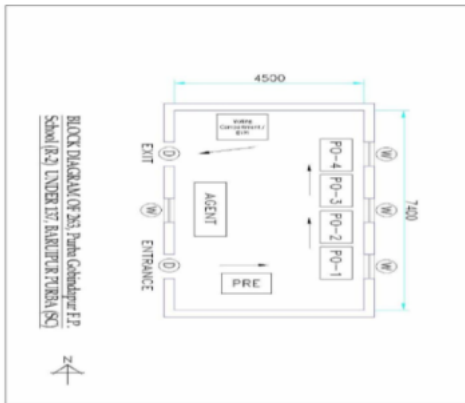

নির্বাচক নিবন্ধন আধিকারিকের স্বাক্ষর

Nazri Naksha

Google Map View

Polling Station Building Front View

Polling Station Front View

Cad View

Key MAP View

1	FTQ2363620	ফটো উপলব্ধ	2	XCZ1440569	ফটো উপলব্ধ	3	XCZ1527183	ফটো উপলব্ধ
নাম : শেখ রেজওয়ানুল ইসলাম পিতার নাম : শেখ সাআদুল ইসলাম বাড়ির নং : n0181 বয়স : 45 লিঙ্গ : পুরুষ			নাম : শেখ মোঃ তারেক সুহেল পিতার নাম : শেখ সাআদুল ইসলাম বাড়ির নং : n0181 বয়স : 30 লিঙ্গ : পুরুষ			নাম : ফারুক সুহেল সাদী পিতার নাম : শেখ সাআদুল ইসলাম বাড়ির নং : n0181 বয়স : 29 লিঙ্গ : পুরুষ		
4	XCZ1314269	ফটো উপলব্ধ	5	XCZ1314251	ফটো উপলব্ধ	6	XGZ1881622	ফটো উপলব্ধ
নাম : রেহেনা শেখ স্বামীর নাম : শেখ মোঃ মাকতুবুল ইসলাম বাড়ির নং : n0181 বয়স : 33 লিঙ্গ : মহিলা			নাম : শেখ আফিলা ইসলাম স্বামীর নাম : শেখ মুঈদুল ইসলাম বাড়ির নং : n0181 বয়স : 37 লিঙ্গ : মহিলা			নাম : রুবাইয়া মন্ডল স্বামীর নাম : মুস্তাক আহমেদ মন্ডল বাড়ির নং : - বয়স : 28 লিঙ্গ : মহিলা		
7	XCZ1884592	ফটো উপলব্ধ	8	XCZ1884543	ফটো উপলব্ধ	9	XCZ1884220	ফটো উপলব্ধ
নাম : আনোয়ারা মন্ডল স্বামীর নাম : সাবির হোসেন মন্ডল বাড়ির নং : 148 বয়স : 25 লিঙ্গ : মহিলা			নাম : সাহাজামাল গায়েন পিতার নাম : রৌসন আলি গায়েন বাড়ির নং : 169 বয়স : 26 লিঙ্গ : মহিলা			নাম : আজমিরা লস্কর স্বামীর নাম : জিয়ারুল লস্কর বাড়ির নং : 176 বয়স : 38 লিঙ্গ : মহিলা		
10	XCZ1884527	ফটো উপলব্ধ	11	XCZ1997691	ফটো উপলব্ধ	12	FTQ1491919	ফটো উপলব্ধ
নাম : সুরুজা মন্ডল স্বামীর নাম : আব্দুল কাইউম মন্ডল বাড়ির নং : 165 বয়স : 29 লিঙ্গ : মহিলা			নাম : সবানা শেখ স্বামীর নাম : শেখ মো তারেক সুহেল বাড়ির নং : - বয়স : 25 লিঙ্গ : মহিলা			নাম : শেখ নাজমুল ইসলাম পিতার নাম : শেখ সাআদুল ইসলাম বাড়ির নং : n0181 বয়স : 42 লিঙ্গ : পুরুষ		
13	FTQ2909380	ফটো উপলব্ধ	14	XCZ1938265	ফটো উপলব্ধ	15	XCZ0732701	ফটো উপলব্ধ
নাম : শেখ মুঈদুল ইসলাম পিতার নাম : শেখ সাআদুল ইসলাম বাড়ির নং : n0181 বয়স : 40 লিঙ্গ : পুরুষ			নাম : বেগম সুফিয়া সাআদ স্বামীর নাম : শেখ সাআদুল ইসলাম বাড়ির নং : n0181 বয়স : 69 লিঙ্গ : মহিলা			নাম : শেখ মোঃ মাকতুবুল ইসলাম পিতার নাম : শেখ মোঃ সাআদুল ইসলাম বাড়ির নং : n0181 বয়স : 35 লিঙ্গ : পুরুষ		
16	XCZ1938257	ফটো উপলব্ধ	17	XCZ2502326	ফটো উপলব্ধ	18	XCZ2241222	ফটো উপলব্ধ
নাম : শেখ সাআদুল ইসলাম পিতার নাম : কওছার আলি শেখ বাড়ির নং : n0181 বয়স : 74 লিঙ্গ : পুরুষ			নাম : তুহিনা শেখ স্বামীর নাম : ফারুক সুহেল সাদী বাড়ির নং : এন00181 বয়স : 20 লিঙ্গ : মহিলা			নাম : খয়রন আখন স্বামীর নাম : মইদুল ইসলাম আখন বাড়ির নং : এন0078 বয়স : 30 লিঙ্গ : মহিলা		
19	XCZ2244150	ফটো উপলব্ধ	20	XCZ1314236	ফটো উপলব্ধ	21	XCZ1314244	ফটো উপলব্ধ
নাম : মনোয়ার হোসেন আখন পিতার নাম : বনি আখন বাড়ির নং : 000 বয়স : 24 লিঙ্গ : পুরুষ			নাম : ওবাইদুল্লা আখন পিতার নাম : আব্দুর রহিম আখন বাড়ির নং : n0211 বয়স : 40 লিঙ্গ : পুরুষ			নাম : জহির উদ্দিন আখন পিতার নাম : আব্দুর রহিম আখন বাড়ির নং : n0211 বয়স : 26 লিঙ্গ : পুরুষ		
22	XCZ1528124	ফটো উপলব্ধ	23	XCZ1314228	ফটো উপলব্ধ	24	XCZ1166404	ফটো উপলব্ধ
নাম : মনোওয়ারা আখন স্বামীর নাম : ইসমাইল আখন বাড়ির নং : 78 বয়স : 65 লিঙ্গ : মহিলা			নাম : আজিম আকতার আখন পিতার নাম : আব্দুর রহিম আখন বাড়ির নং : n0211 বয়স : 37 লিঙ্গ : পুরুষ			নাম : মইদুল ইসলাম আখন্দ পিতার নাম : ইসমাইল আখন্দ বাড়ির নং : 78 বয়স : 35 লিঙ্গ : পুরুষ		
25	XCZ1997626	ফটো উপলব্ধ	26	XCZ1884634	ফটো উপলব্ধ	27	FTQ3034949	ফটো উপলব্ধ
নাম : জাহিরা খাতুন স্বামীর নাম : রফিক শেখ বাড়ির নং : - বয়স : 33 লিঙ্গ : মহিলা			নাম : বেবিয়া বিবি মন্ডল স্বামীর নাম : শহিদুল মণ্ডল বাড়ির নং : 164 বয়স : 25 লিঙ্গ : মহিলা			নাম : মনিরা বিবি লস্কর স্বামীর নাম : আনছার আলী লস্কর বাড়ির নং : n0161 বয়স : 40 লিঙ্গ : মহিলা		
28	FTQ2908838	ফটো উপলব্ধ	29	FTQ2908820	ফটো উপলব্ধ	30	FTQ2363901	ফটো উপলব্ধ
নাম : মুগ্ধশিদা বিবি মণ্ডল স্বামীর নাম : আলি আকবর মণ্ডল বাড়ির নং : n0161 বয়স : 40 লিঙ্গ : মহিলা			নাম : আজিজুর রহমান মণ্ডল পিতার নাম : পিয়ার আলি মণ্ডল বাড়ির নং : n0161 বয়স : 42 লিঙ্গ : পুরুষ			নাম : ছোপিয়া মন্ডল স্বামীর নাম : পিয়ার আলি মন্ডল বাড়ির নং : n0161 বয়স : 44 লিঙ্গ : মহিলা		