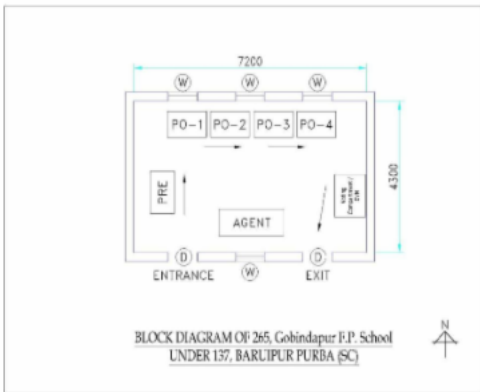

নির্বাচক নিবন্ধন আধিকারিকের স্বাক্ষর

Nazri Naksha

Google Map View

Polling Station Building Front View

Polling Station Front View

Cad View

Key MAP View

বিধানসভা নির্বাচনক্ষেত্রের নং, নাম : 137-বারুইপুর পূর্ব  
ভাগ নং, নাম : 1-নকর,মণ্ডল,সরদার ও হালদার পাড়া