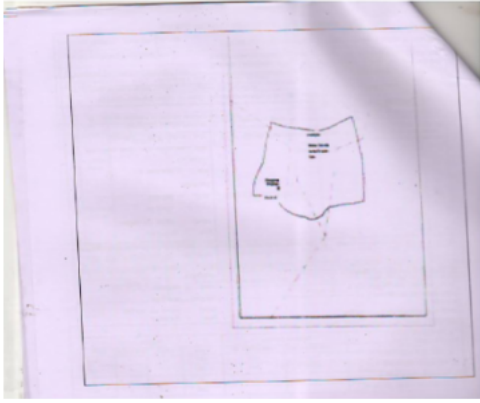

নির্বাচক নিবন্ধন আধিকারিকের স্বাক্ষর

Nazri Naksha

Google Map View

Polling Station Building Front View

Polling Station Front View

Cad View

Key MAP View

বিধানসভা নির্বাচনক্ষেত্রের নং, নাম : 137-বারুইপুর পূর্ব  
ভাগ নং, নাম : 1-নকর,মণ্ডল,সরদার ও হালদার পাড়া