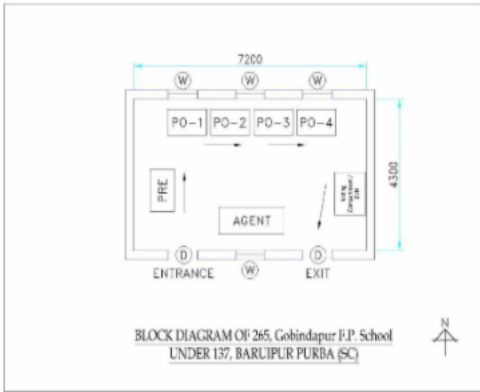

নির্বাচক নিবন্ধন আধিকারিকের স্বাক্ষর

Nazri Naksha

Google Map View

Polling Station Building Front View

Polling Station Front View

Cad View

Key MAP View

বিধানসভা নির্বাচনক্ষেত্রের নং, নাম : 137-বারুইপুর পূর্ব  
ভাগ নং, নাম : 1-সরদার,নক্ষর,বাগদী ও মণ্ডল পাড়া