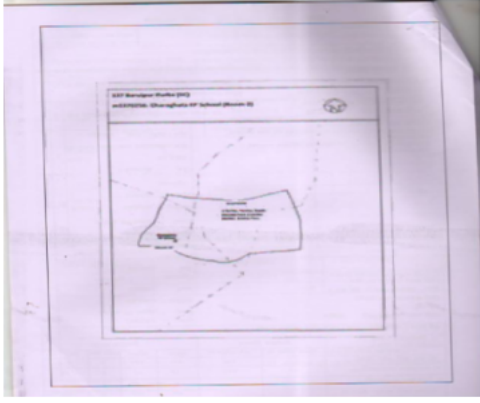

নির্বাচক নিবন্ধন আধিকারিকের স্বাক্ষর

Nazri Naksha

Google Map View

Polling Station Building Front View

Polling Station Front View

Cad View

Key MAP View

বিধানসভা নির্বাচনক্ষেত্রের নং, নাম : 137-বারুইপুর পূর্ব  
ভাগ নং, নাম : 1-সরদার,নক্ষর,বাগদী ও মণ্ডল পাড়া