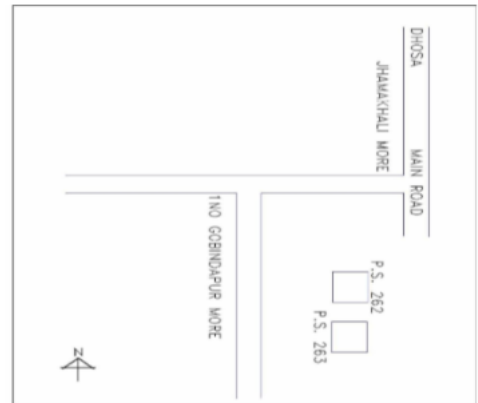

নির্বাচক নিবন্ধন আধিকারিকের স্বাক্ষর

Nazri Naksha

Google Map View

Polling Station Building Front View

Polling Station Front View

Cad View

Key MAP View

1 নাম : সাহাবুদ্দিন শেখ পিতার নাম : মুকবুল শেখ বাড়ির নং : বয়স : 25 লিঙ্গ : পুরুষ	XCZ1883198 ফটো উপলব্ধ	2 নাম : এসমোতার সরদার স্বামীর নাম : রফিকুল সরদার বাড়ির নং : 78 বয়স : 25 লিঙ্গ : মহিলা	XCZ1883172 ফটো উপলব্ধ	3 নাম : ফজিলা শেখ স্বামীর নাম : মজিবর হোসেন শেখ বাড়ির নং : n0149 বয়স : 28 লিঙ্গ : মহিলা	XCZ1808278 ফটো উপলব্ধ
4 নাম : আলেকজান সেখ স্বামীর নাম : আইউব আলী সেখ বাড়ির নং : 118 বয়স : 75 লিঙ্গ : মহিলা	XCZ1934595 ফটো উপলব্ধ	5 নাম : তানজিলা বিওয়া স্বামীর নাম : মোগলেছ শেখ বাড়ির নং : 158 বয়স : 80 লিঙ্গ : মহিলা	XCZ1883396 ফটো উপলব্ধ	6 নাম : বিউটি সেখ স্বামীর নাম : সাহাবুদ্দিন সেখ বাড়ির নং : না 0129 বয়স : 22 লিঙ্গ : মহিলা	XCZ2372506 ফটো উপলব্ধ
7 নাম : সাব্বিরা বিবি স্বামীর নাম : মালেক বৈদ্য বাড়ির নং : 00 বয়স : 57 লিঙ্গ : মহিলা	JTJ2733376 ফটো উপলব্ধ	8 নাম : মোসা রহিমা খাতুন পিতার নাম : মোঃ আমান উল্লাহ সরদার বাড়ির নং : নং 00 বয়স : 27 লিঙ্গ : মহিলা	XCZ1883362 ফটো উপলব্ধ	9 নাম : লাইলী শেখ স্বামীর নাম : মোজাহিদ হোসেন শেখ বাড়ির নং : 00 বয়স : 40 লিঙ্গ : মহিলা	FTQ2906840 ফটো উপলব্ধ
10 নাম : মরিওম বিবি শেখ স্বামীর নাম : সাজাহান শেখ বাড়ির নং : 00 বয়স : 36 লিঙ্গ : মহিলা	FTQ3370780 ফটো উপলব্ধ	11 নাম : সাব্বিরা খাতুন স্বামীর নাম : আশিকুর জামাল আখন বাড়ির নং : এন0137 বয়স : 27 লিঙ্গ : মহিলা	XCZ2328961 ফটো উপলব্ধ	12 নাম : নুরজাহান আখন স্বামীর নাম : সাহিনুর জামান আখন বাড়ির নং : n0137 বয়স : 28 লিঙ্গ : মহিলা	XCZ1808450 ফটো উপলব্ধ
13 নাম : ফজলু রহমান আখন পিতার নাম : এবাদুল্লাহ আখন বাড়ির নং : 179 বয়স : 51 লিঙ্গ : পুরুষ	XCZ1938224 ফটো উপলব্ধ	14 নাম : ইমরান মোল্লা পিতার নাম : ইয়াছিন মোল্লা বাড়ির নং : n0056 বয়স : 27 লিঙ্গ : পুরুষ	XCZ1738756 ফটো উপলব্ধ	15 নাম : সারকিয়া আখন স্বামীর নাম : আমিন উদ্দিন আখন বাড়ির নং : 50 লিঙ্গ : মহিলা	XCZ1971746 ফটো উপলব্ধ
16 নাম : সাহিনুর জামান আখন পিতার নাম : আমিনউদ্দিন আখন বাড়ির নং : n0137 বয়স : 29 লিঙ্গ : পুরুষ	XCZ1441732 ফটো উপলব্ধ	17 নাম : বিলকিছ আখন স্বামীর নাম : এবাদুল্লাহ আখন বাড়ির নং : n0184 বয়স : 81 লিঙ্গ : মহিলা	XCZ2057743 ফটো উপলব্ধ	18 নাম : ইয়াসমিনা আখন স্বামীর নাম : বজলু রহমান আখন বাড়ির নং : n0184 বয়স : 36 লিঙ্গ : মহিলা	XCZ1315001 ফটো উপলব্ধ
19 নাম : আসিকুর জামাল আখন পিতার নাম : আমিনউদ্দিন আখন বাড়ির নং : n0137 বয়স : 27 লিঙ্গ : পুরুষ	XCZ1807858 ফটো উপলব্ধ	20 নাম : বজলু রহমান আখন পিতার নাম : এবাদুল্লাহ আখন বাড়ির নং : n0184 বয়স : 36 লিঙ্গ : পুরুষ	FTQ3370061 ফটো উপলব্ধ	21 নাম : আমিনউদ্দিন আখন পিতার নাম : এবাদুল্লাহ আখন বাড়ির নং : -- বয়স : 53 লিঙ্গ : পুরুষ	XCZ1996818 ফটো উপলব্ধ
22 নাম : কামরুজ্জামান আখন পিতার নাম : আমিনউদ্দিন আখন বাড়ির নং : নং066 বয়স : 21 লিঙ্গ : পুরুষ	XCZ2581346 ফটো উপলব্ধ	23 নাম : রুবাইয়া খাতুন পিতার নাম : নুর হোসেন মন্ডল বাড়ির নং : n0052 বয়স : 27 লিঙ্গ : মহিলা	XCZ1807890 ফটো উপলব্ধ	24 নাম : শরিফা খাতুন স্বামীর নাম : সেখ আবু ওবাইদা বাড়ির নং : n0253 বয়স : 33 লিঙ্গ : মহিলা	TYK1190669 ফটো উপলব্ধ
25 নাম : রাকিবা খাতুন স্বামীর নাম : সেখ আবু রাইহান বাড়ির নং : 057 বয়স : 27 লিঙ্গ : মহিলা	XCZ1736339 ফটো উপলব্ধ	26 নাম : সাব্বানা খাতুন পিতার নাম : সাজেদালী লস্কর বাড়ির নং : n0095 বয়স : 26 লিঙ্গ : মহিলা	XCZ1808351 ফটো উপলব্ধ	27 নাম : হাসিবুর রহমান শেখ পিতার নাম : সাহাবুদ্দিন শেখ বাড়ির নং : 00 বয়স : 28 লিঙ্গ : পুরুষ	XCZ1738566 ফটো উপলব্ধ
28 নাম : মোসাঃ ছায়মা খাতুন মন্ডল মায়ের নাম : মনিজান মন্ডল বাড়ির নং : n0020 বয়স : 27 লিঙ্গ : মহিলা	XCZ1808385 ফটো উপলব্ধ	29 নাম : আরুফা খাতুন সেখ স্বামীর নাম : শেখ মোঃ মাহমুদুল হাসান বাড়ির নং : 00 বয়স : 49 লিঙ্গ : মহিলা	FTQ3219995 ফটো উপলব্ধ	30 নাম : মালেক গাজী পিতার নাম : উসমান গাজী বাড়ির নং : 00 বয়স : 57 লিঙ্গ : পুরুষ	JTJ2733350 ফটো উপলব্ধ