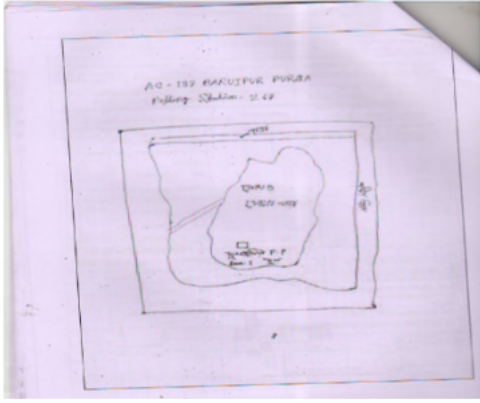

Nazri Naksha