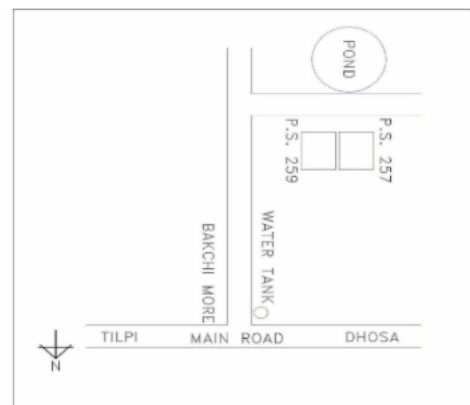

নির্বাচক নিবন্ধন আধিকারিকের স্বাক্ষর

Nazri Naksha

Google Map View

Polling Station Building Front View

Polling Station Front View

Cad View

Key MAP View

1 নাম : সাবির হসেন মন্ডল পিতার নাম: এবাদুল্লাহ মন্ডল বাড়ির নং : n0010 বয়স : 32 লিঙ্গ : পুরুষ	XCZ1449206 ফটো উপলব্ধ	2 নাম : আনওয়ার মন্ডল পিতার নাম: হামিদালি মন্ডল বাড়ির নং : n0010 বয়স : 34 লিঙ্গ : পুরুষ	XCZ1165646 ফটো উপলব্ধ	3 নাম : আব্দুর রহমান মন্ডল পিতার নাম: হামিদালী মন্ডল বাড়ির নং : n0010 বয়স : 36 লিঙ্গ : পুরুষ	XCZ0944314 ফটো উপলব্ধ
4 নাম : মোস্তারী বিবি স্বামীর নাম: নাজির মন্ডল বাড়ির নং : n0010 বয়স : 37 লিঙ্গ : মহিলা	XCZ0816389 ফটো উপলব্ধ	5 নাম : আবু হোসেন মণ্ডল পিতার নাম: খোরসেদ মণ্ডল বাড়ির নং : 00 বয়স : 84 লিঙ্গ : পুরুষ	XCZ2479756 ফটো উপলব্ধ	6 নাম : জহিমন মণ্ডল স্বামীর নাম: আগহোসেন মণ্ডল বাড়ির নং : 00 বয়স : 71 লিঙ্গ : মহিলা	XCZ2479764 ফটো উপলব্ধ
7 নাম : নাজিরা মন্ডল স্বামীর নাম: আনওয়ার মন্ডল বাড়ির নং : N0010 বয়স : 25 লিঙ্গ : মহিলা	XCZ1995505 ফটো উপলব্ধ	8 নাম : মোসা. সামিনা খাতুন পিতার নাম: মোহাম্মদ আবু সিদ্দিক মন্ডল বাড়ির নং : n0133 বয়স : 36 লিঙ্গ : মহিলা	FTQ3033859 ফটো উপলব্ধ	9 নাম : গোলাম রসুল মন্ডল পিতার নাম: কুদ্দুছ মন্ডল বাড়ির নং : n0090 বয়স : 44 লিঙ্গ : পুরুষ	FTQ2907301 ফটো উপলব্ধ
10 নাম : সাহানারা মন্ডল স্বামীর নাম: গোলাম রসুল মন্ডল বাড়ির নং : n0090 বয়স : 36 লিঙ্গ : মহিলা	FTQ3370293 ফটো উপলব্ধ	11 নাম : রোজিনা মন্ডল পিতার নাম: হাবিবুর মন্ডল বাড়ির নং : নং00 বয়স : 21 লিঙ্গ : মহিলা	XCZ2518967 ফটো উপলব্ধ	12 নাম : রেজাউল মণ্ডল পিতার নাম: ফয়জুল মণ্ডল বাড়ির নং : বয়স : 21 লিঙ্গ : পুরুষ	XCZ2371789 ফটো উপলব্ধ
13 নাম : আব্দুর রউফ মন্ডল পিতার নাম: আশরাফ আলী মন্ডল বাড়ির নং : বয়স : 35 লিঙ্গ : পুরুষ	XCZ1315100 ফটো উপলব্ধ	14 নাম : ইনজামাম উল আখন পিতার নাম: জাকির হোসেন আখন বাড়ির নং : 0000 বয়স : 29 লিঙ্গ : পুরুষ	XCZ2291607 ফটো উপলব্ধ	15 নাম : আরিনা আখন স্বামীর নাম: এনামুল আখন বাড়ির নং : এন0247 বয়স : 27 লিঙ্গ : মহিলা	XCZ2273282 ফটো উপলব্ধ
16 নাম : সাবির হোসেন আখন পিতার নাম: জাকির আখন বাড়ির নং : 0000 বয়স : 24 লিঙ্গ : পুরুষ	XCZ2240539 ফটো উপলব্ধ	17 নাম : শহরবানু আখন স্বামীর নাম: জাকির হোসেন আখন বাড়ির নং : n0246 বয়স : 54 লিঙ্গ : মহিলা	WB/15/105/639200 ফটো উপলব্ধ	18 নাম : জাকির হোসেন আখন পিতার নাম: গোলাম নবী আখন বাড়ির নং : n0245 বয়স : 64 লিঙ্গ : পুরুষ	WB/15/105/639711 ফটো উপলব্ধ
19 নাম : পাপিয়া আখন স্বামীর নাম: ইনজামামুল আখন বাড়ির নং : নং00 বয়স : 20 লিঙ্গ : মহিলা	XCZ2528305 ফটো উপলব্ধ	20 নাম : এনামুল আখন পিতার নাম: জাকির হোসেন আখন বাড়ির নং : n0247 বয়স : 34 লিঙ্গ : পুরুষ	XCZ1635796 ফটো উপলব্ধ	21 নাম : মমতাজ মন্ডল স্বামীর নাম: মোঃ আফছার উদ্দিন মন্ডল বাড়ির নং : n0023 বয়স : 55 লিঙ্গ : মহিলা	XCZ1966688 ফটো উপলব্ধ
22 নাম : মোহাম্মদ আফছার উদ্দিন মন্ডল পিতার নাম: আব্দুল খালেক মন্ডল বাড়ির নং : n0023 বয়স : 60 লিঙ্গ : পুরুষ	XCZ2268183 ফটো উপলব্ধ	23 নাম : মোস্তাক আহমেদ মন্ডল পিতার নাম: আফসার হোসেন মন্ডল বাড়ির নং : n0023 বয়স : 31 লিঙ্গ : পুরুষ	XCZ1441898 ফটো উপলব্ধ	24 নাম : শবনম তাবসুম খাতুন পিতার নাম: মোহাম্মদ আফছার উদ্দিন মন্ডল বাড়ির নং : এন0023 বয়স : 26 লিঙ্গ : মহিলা	XCZ2291557 ফটো উপলব্ধ
25 নাম : মঞ্জিল খাতুন বিবি স্বামীর নাম: অবজাফ.র মন্ডল বাড়ির নং : 0000 বয়স : 26 লিঙ্গ : মহিলা	XCZ2242956 ফটো উপলব্ধ	26 নাম : সাবানা খাতুন লুফর স্বামীর নাম: আলি হুজর বাড়ির নং : 96 বয়স : 27 লিঙ্গ : মহিলা	XCZ1881770 ফটো উপলব্ধ	27 নাম : সুহানা পারভিন খান পিতার নাম: মতি রহমান খান বাড়ির নং : 71 বয়স : 25 লিঙ্গ : মহিলা	XCZ1881838 ফটো উপলব্ধ
28 নাম : আমিনা বিবি স্বামীর নাম: আব্দু দাইয়ান মন্ডল বাড়ির নং : 122 বয়স : 35 লিঙ্গ : মহিলা	XCZ0932285 ফটো উপলব্ধ	29 নাম : তানজিলা বিবি মন্ডল স্বামীর নাম: মোহাম্মদ মন্ডল বাড়ির নং : 000 বয়স : 42 লিঙ্গ : মহিলা	XCZ1738798 ফটো উপলব্ধ	30 নাম : সাইরাবানু বিবি মন্ডল স্বামীর নাম: আব্দুর রহমান মন্ডল বাড়ির নং : বয়স : 31 লিঙ্গ : মহিলা	XCZ1808260 ফটো উপলব্ধ