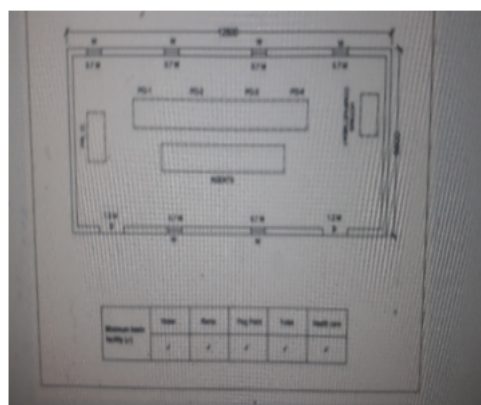

নির্বাচক নিবন্ধন আধিকারিকের স্বাক্ষর

Nazri Naksha

Google Map View

Polling Station Building Front View

Polling Station Front View

Cad View

Key MAP View

1 নাম : রাণা মন্ডল পিতার নাম: রাজু মন্ডল বাড়ির নং : .... বয়স : 33 লিঙ্গ : পুরুষ	XCZ2056075 ফটো উপলব্ধ	2 নাম : রাখী মন্ডল স্বামীর নাম: রাণা মন্ডল বাড়ির নং : n0239 বয়স : 32 লিঙ্গ : মহিলা	XCZ2595833 ফটো উপলব্ধ	3 নাম : বুমা মন্ডল পিতার নাম: নিরঞ্জন মন্ডল বাড়ির নং : .... বয়স : 42 লিঙ্গ : মহিলা	XCZ2055960 ফটো উপলব্ধ
4 নাম : সুজাতা হালদার স্বামীর নাম: গোপাল হালদার বাড়ির নং : .... বয়স : 40 লিঙ্গ : মহিলা	XCZ2055903 ফটো উপলব্ধ	5 নাম : শুভজিৎ সরদার পিতার নাম: বাপি সরদার বাড়ির নং : ..... বয়স : 27 লিঙ্গ : পুরুষ	XCZ2056000 ফটো উপলব্ধ	6 নাম : রণজিৎ নস্কর পিতার নাম: রতন কুমার নস্কর বাড়ির নং : ..... বয়স : 24 লিঙ্গ : পুরুষ	XCZ2055572 ফটো উপলব্ধ
7 নাম : বীরু মন্ডল মায়ের নাম: নিলা মন্ডল বাড়ির নং : .... বয়স : 25 লিঙ্গ : পুরুষ	XCZ2055598 ফটো উপলব্ধ	8 নাম : পাপড়ি নস্কর স্বামীর নাম: দিবকর নস্কর বাড়ির নং : ..... বয়স : 32 লিঙ্গ : মহিলা	XCZ2055341 ফটো উপলব্ধ	9 নাম : সম্পা মন্ডল স্বামীর নাম: জজতী মন্ডল বাড়ির নং : ..... বয়স : 37 লিঙ্গ : মহিলা	XCZ2055887 ফটো উপলব্ধ
10 নাম : ভাস্কর মন্ডল পিতার নাম: প্রশান্ত মন্ডল বাড়ির নং : ..... বয়স : 26 লিঙ্গ : পুরুষ	XCZ2055648 ফটো উপলব্ধ	11 নাম : পয়েল সরদার সাহা স্বামীর নাম: শুভজিৎ সরদার বাড়ির নং : ..... বয়স : 31 লিঙ্গ : মহিলা	XCZ2055638 ফটো উপলব্ধ	12 নাম : রাণা হালদার মায়ের নাম: সীতা হালদার বাড়ির নং : ..... বয়স : 37 লিঙ্গ : পুরুষ	XCZ2055978 ফটো উপলব্ধ
13 নাম : সঞ্চিতা মন্ডল পিতার নাম: আনন্দ মন্ডল বাড়ির নং : ..... বয়স : 26 লিঙ্গ : মহিলা	XCZ2055366 ফটো উপলব্ধ	14 নাম : রাজু মন্ডল পিতার নাম: নিরঞ্জন মন্ডল বাড়ির নং : ..... বয়স : 54 লিঙ্গ : পুরুষ	XCZ2056059 ফটো উপলব্ধ	15 নাম : রিমি বৈদ্য স্বামীর নাম: সৌরভ বৈদ্য বাড়ির নং : পিয়ালি কলোনি পারা বয়স : 25 লিঙ্গ : মহিলা	XCZ2055507 ফটো উপলব্ধ
16 নাম : বাপি দে পিতার নাম: মনু দে বাড়ির নং : --- বয়স : 25 লিঙ্গ : পুরুষ	XCZ2174035 ফটো উপলব্ধ	17 নাম : রিমি নস্কর পিতার নাম: সুভাষ নস্কর বাড়ির নং : --- বয়স : 23 লিঙ্গ : মহিলা	XCZ2173961 ফটো উপলব্ধ	18 নাম : অরবিন্দ মন্ডল পিতার নাম: লালু মন্ডল বাড়ির নং : ..... বয়স : 26 লিঙ্গ : পুরুষ	XCZ2055614 ফটো উপলব্ধ
19 নাম : মুক্তি মন্ডল স্বামীর নাম: দেবদাস মন্ডল বাড়ির নং : ..... বয়স : 38 লিঙ্গ : মহিলা	XCZ2055333 ফটো উপলব্ধ	20 নাম : মিনতী মন্ডল স্বামীর নাম: শ্যামল মন্ডল বাড়ির নং : ..... বয়স : 39 লিঙ্গ : মহিলা	XCZ2055523 ফটো উপলব্ধ	21 নাম : চম্পা মন্ডল স্বামীর নাম: রাজু মন্ডল বাড়ির নং : ..... বয়স : 50 লিঙ্গ : মহিলা	XCZ2055911 ফটো উপলব্ধ
22 নাম : তমালিকা মন্ডল পিতার নাম: পঞ্চানন মন্ডল বাড়ির নং : .... বয়স : 24 লিঙ্গ : মহিলা	XCZ2055549 ফটো উপলব্ধ	23 নাম : মধুমিতা মন্ডল স্বামীর নাম: উত্তম মন্ডল বাড়ির নং : .... বয়স : 32 লিঙ্গ : মহিলা	XCZ2055531 ফটো উপলব্ধ	24 নাম : সূচন্দ্রা মন্ডল পিতার নাম: শ্যামল মন্ডল বাড়ির নং : চিনাগ্রাম বয়স : 23 লিঙ্গ : মহিলা	XCZ2344919 ফটো উপলব্ধ
25 নাম : তুহীনা গায়েন পিতার নাম: বুলু গায়েন বাড়ির নং : N0098 বয়স : 27 লিঙ্গ : মহিলা	XCZ2055325 ফটো উপলব্ধ	26 নাম : মলয় অধিকারী পিতার নাম: শ্যামসুন্দর অধিকারী বাড়ির নং : n0155 বয়স : 41 লিঙ্গ : পুরুষ	JTK3736014 ফটো উপলব্ধ	27 নাম : মৃত্যঞ্জয় অধিকারী পিতার নাম: পূর্ণচন্দ্র অধিকারী বাড়ির নং : n0098 বয়স : 63 লিঙ্গ : পুরুষ	XCZ0968818 ফটো উপলব্ধ
28 নাম : বিশ্বজিৎ অধিকারী পিতার নাম: শ্যামসুন্দর অধিকারী বাড়ির নং : n0098 বয়স : 46 লিঙ্গ : পুরুষ	JTK3735768 ফটো উপলব্ধ	29 নাম : রবীন অধিকারী পিতার নাম: বিমল অধিকারী বাড়ির নং : n0096 বয়স : 36 লিঙ্গ : পুরুষ	JTK4153243 ফটো উপলব্ধ	30 নাম : সত্যজিৎ অধিকারী পিতার নাম: বিমল অধিকারী বাড়ির নং : n0096 বয়স : 40 লিঙ্গ : পুরুষ	XCZ0107904 ফটো উপলব্ধ