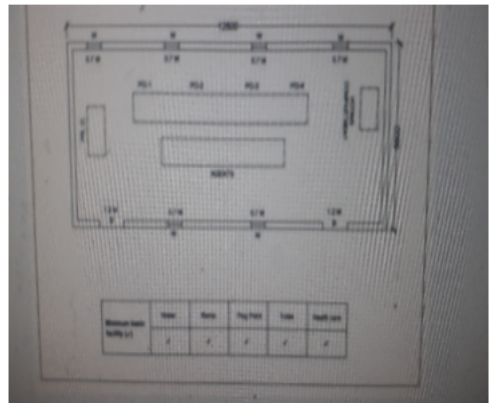

নির্বাচক নিবন্ধন আধিকারিকের স্বাক্ষর

Nazri Naksha

Google Map View

Polling Station Building Front View

Polling Station Front View

Cad View

Key MAP View

1 নাম : নূর বানু বিবি মোল্লা স্বামীর নাম: আইজুল মোল্লা বাড়ির নং : n0181 বয়স : 34 লিঙ্গ : মহিলা	XCZ1450394 ফটো উপলব্ধ	2 নাম : আকিনা বিবি স্বামীর নাম: নূরুল মোল্লা বাড়ির নং : n0181 বয়স : 48 লিঙ্গ : মহিলা	XCZ1450436 ফটো উপলব্ধ	3 নাম : মিনারা খাতুন স্বামীর নাম: নাসিরউদ্দিন মোল্লা বাড়ির নং : n0184 বয়স : 33 লিঙ্গ : মহিলা	XCZ1348341 ফটো উপলব্ধ
4 নাম : মিরাজ মোলা পিতার নাম: ইউনুস মোলা বাড়ির নং : ... বয়স : 24 লিঙ্গ : পুরুষ	XCZ2058279 ফটো উপলব্ধ	5 নাম : রুবয়া গাজী পিতার নাম: আক্রম গাজী বাড়ির নং : ... বয়স : 32 লিঙ্গ : মহিলা	XCZ2058220 ফটো উপলব্ধ	6 নাম : অঞ্জলি মন্ডল স্বামীর নাম: সুভাষ মন্ডল বাড়ির নং : ... বয়স : 55 লিঙ্গ : মহিলা	XCZ2176246 ফটো উপলব্ধ
7 নাম : সুভাষ মন্ডল পিতার নাম: শ্যামাচরন মন্ডল বাড়ির নং : ... বয়স : 59 লিঙ্গ : পুরুষ	XCZ2176253 ফটো উপলব্ধ	8 নাম : সুমাইয়া গাজী স্বামীর নাম: রাজীব গাজী বাড়ির নং : ... বয়স : 26 লিঙ্গ : মহিলা	XCZ2176105 ফটো উপলব্ধ	9 নাম : অব্বেষা মিস্ত্রী পিতার নাম: তপন কুমার মিস্ত্রী বাড়ির নং : ... বয়স : 23 লিঙ্গ : মহিলা	XCZ2176121 ফটো উপলব্ধ
10 নাম : পুষ্প সোনি স্বামীর নাম: সুশীল সোনি বাড়ির নং : ... বয়স : 42 লিঙ্গ : মহিলা	XCZ2176022 ফটো উপলব্ধ	11 নাম : তৌসিফ ঘরামী পিতার নাম: জামারুল ঘরামী বাড়ির নং : ... বয়স : 29 লিঙ্গ : পুরুষ	XCZ2175750 ফটো উপলব্ধ	12 নাম : সরিফ মোল্লা পিতার নাম: মোহাম্মদ ফিরোজ মোল্লা বাড়ির নং : ... বয়স : 23 লিঙ্গ : পুরুষ	XCZ2175958 ফটো উপলব্ধ
13 নাম : নূর হাসিনা পারভিন স্বামীর নাম: আনাস আলী খান বাড়ির নং : ... বয়স : 58 লিঙ্গ : মহিলা	XCZ2176261 ফটো উপলব্ধ	14 নাম : বিশ্বজিৎ খান্দার পিতার নাম: মঙ্গল খান্দার বাড়ির নং : ... বয়স : 29 লিঙ্গ : পুরুষ	XCZ2175636 ফটো উপলব্ধ	15 নাম : আসমা খাতুন স্বামীর নাম: রবিউল রহমান মন্ডল বাড়ির নং : ... বয়স : 29 লিঙ্গ : মহিলা	XCZ2175669 ফটো উপলব্ধ
16 নাম : রেকসানা পারভিন পিতার নাম: মাসুম আলি মোল্লা বাড়ির নং : ... বয়স : 35 লিঙ্গ : মহিলা	XCZ2176212 ফটো উপলব্ধ	17 নাম : সাজিদ গাজী পিতার নাম: আবু সাহিদ গাজী বাড়ির নং : ... বয়স : 24 লিঙ্গ : পুরুষ	XCZ2176238 ফটো উপলব্ধ	18 নাম : আকলিমা সরদার অন্যান্য: হুমায়ুন কবীর মুন্সী বাড়ির নং : ... বয়স : 46 লিঙ্গ : মহিলা	XCZ2176097 ফটো উপলব্ধ
19 নাম : সাহেবা খাতুন পিতার নাম: নাসির আলি সর্ধর বাড়ির নং : এন000 বয়স : 26 লিঙ্গ : মহিলা	TYK2168201 ফটো উপলব্ধ	20 নাম : পাঁচু ধাড়া অন্যান্য: শঙ্কর ধাড়া বাড়ির নং : ... বয়স : 71 লিঙ্গ : পুরুষ	XCZ2176113 ফটো উপলব্ধ	21 নাম : আসিব ঘরামী পিতার নাম: জামারুল ঘরামী বাড়ির নং : ... বয়স : 31 লিঙ্গ : পুরুষ	XCZ2175800 ফটো উপলব্ধ
22 নাম : বর্না সিং পিতার নাম: রাসমোহন দাস বাড়ির নং : ... বয়স : 38 লিঙ্গ : মহিলা	XCZ2176089 ফটো উপলব্ধ	23 নাম : সাহিল লস্কর পিতার নাম: সাহাবুদ্দিন লস্কর বাড়ির নং : ... বয়স : 25 লিঙ্গ : পুরুষ	XCZ2176204 ফটো উপলব্ধ	24 নাম : পবিত্র মন্ডল পিতার নাম: সুভাষ মন্ডল বাড়ির নং : ... বয়স : 33 লিঙ্গ : পুরুষ	XCZ2176311 ফটো উপলব্ধ
25 নাম : তৌফিক ঘরামী পিতার নাম: জামারুল ঘরামী বাড়ির নং : ... বয়স : 23 লিঙ্গ : পুরুষ	XCZ2175792 ফটো উপলব্ধ	26 নাম : মহিরুল বিবি পিতার নাম: হোসেন মন্ডল বাড়ির নং : ... বয়স : 53 লিঙ্গ : মহিলা	XCZ2175834 ফটো উপলব্ধ	27 নাম : রেশমী লস্কর পিতার নাম: সাইদুল লস্কর বাড়ির নং : ... বয়স : 25 লিঙ্গ : মহিলা	XCZ2175925 ফটো উপলব্ধ
28 নাম : আনিসা ঘরামী স্বামীর নাম: নাজির ঘরামী বাড়ির নং : ... বয়স : 26 লিঙ্গ : মহিলা	XCZ2175768 ফটো উপলব্ধ	29 নাম : দীপালি নস্কর পিতার নাম: সৌতম নস্কর বাড়ির নং : ... বয়স : 28 লিঙ্গ : মহিলা	XCZ2176006 ফটো উপলব্ধ	30 নাম : আনোয়ারা বিবি স্বামীর নাম: রাকিবুল ইসলাম বাড়ির নং : ... বয়স : 28 লিঙ্গ : মহিলা	XCZ2175859 ফটো উপলব্ধ