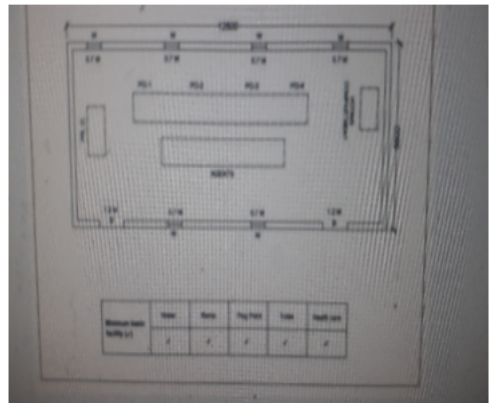

নির্বাচক নিবন্ধন আধিকারিকের স্বাক্ষর

Nazri Naksha

Google Map View

Polling Station Building Front View

Polling Station Front View

Cad View

Key MAP View

1 নাম : পুষ্পা সরদার স্বামীর নাম: সোমনাথ সরদার বাড়ির নং : ... বয়স : 38 লিঙ্গ : মহিলা	XCZ2061612 ফটো উপলব্ধ	2 নাম : পিঙ্কি মন্ডল স্বামীর নাম: বসুদেব মন্ডল বাড়ির নং : ... বয়স : 30 লিঙ্গ : মহিলা	XCZ2061596 ফটো উপলব্ধ	3 নাম : রুকসানা খাতুন স্বামীর নাম: সোফি কুল লশকর বাড়ির নং : ... বয়স : 27 লিঙ্গ : মহিলা	XCZ2061638 ফটো উপলব্ধ
4 নাম : দেবশ্রী সাঁফুই পিতার নাম: সন্ন্যাসী সাঁফুই বাড়ির নং : ..... বয়স : 25 লিঙ্গ : মহিলা	XCZ2060903 ফটো উপলব্ধ	5 নাম : রণজিতা শাহ পিতার নাম: রাজেন্দ্র শাহ বাড়ির নং : ... বয়স : 24 লিঙ্গ : মহিলা	XCZ2061661 ফটো উপলব্ধ	6 নাম : বসুদেব মন্ডল মায়ের নাম: রমানি মন্ডল বাড়ির নং : ... বয়স : 39 লিঙ্গ : পুরুষ	XCZ2061679 ফটো উপলব্ধ
7 নাম : মিনতী বটব্যাল স্বামীর নাম: গৌতম বটব্যাল বাড়ির নং : ... বয়স : 50 লিঙ্গ : মহিলা	XCZ2061539 ফটো উপলব্ধ	8 নাম : বাপি হালদার পিতার নাম: দুলাল হালদার বাড়ির নং : ... বয়স : 40 লিঙ্গ : পুরুষ	XCZ2060051 ফটো উপলব্ধ	9 নাম : সোমনাথ হালদার পিতার নাম: বাপি হালদার বাড়ির নং : এন00 বয়স : 21 লিঙ্গ : পুরুষ	XCZ2498053 ফটো উপলব্ধ
10 নাম : রামকিশন কাহার পিতার নাম: রামানন্দ কাহার বাড়ির নং : ... বয়স : 51 লিঙ্গ : পুরুষ	XCZ2178283 ফটো উপলব্ধ	11 নাম : প্রিয়ান্বিতা মন্ডল স্বামীর নাম: বিলাস মন্ডল বাড়ির নং : পাট-35 বয়স : 22 লিঙ্গ : মহিলা	XCZ2470573 ফটো উপলব্ধ	12 নাম : মুসলিমা খাতুন পিতার নাম: রজব আলি পুরকাইত বাড়ির নং : n0386 বয়স : 27 লিঙ্গ : মহিলা	XCZ1765338 ফটো উপলব্ধ
13 নাম : বিলাস মন্ডল পিতার নাম: অতিন মন্ডল বাড়ির নং : ..... বয়স : 27 লিঙ্গ : পুরুষ	XCZ2060911 ফটো উপলব্ধ	14 নাম : সৌমেন গায়েন পিতার নাম: হরিপদ গায়েন বাড়ির নং : n0059 বয়স : 28 লিঙ্গ : পুরুষ	XCZ1642123 ফটো উপলব্ধ	15 নাম : হারান অধিকারী পিতার নাম: চন্ডীচরন অধিকারী বাড়ির নং : ... বয়স : 35 লিঙ্গ : পুরুষ	XCZ1349851 ফটো উপলব্ধ
16 নাম : বাসুদেব অধিকারী পিতার নাম: প্রশান্ত অধিকারী বাড়ির নং : n0369 বয়স : 31 লিঙ্গ : পুরুষ	XCZ1765163 ফটো উপলব্ধ	17 নাম : রিষীতা অধিকারী পিতার নাম: দেবব্রত অধিকারী বাড়ির নং : N0059 বয়স : 25 লিঙ্গ : মহিলা	XCZ2060853 ফটো উপলব্ধ	18 নাম : সাবিনা বিবি স্বামীর নাম: সাবির আলি মোল্লা বাড়ির নং : n0059 বয়স : 32 লিঙ্গ : মহিলা	XCZ1210186 ফটো উপলব্ধ
19 নাম : আল্পনা অধিকারী স্বামীর নাম: দেবব্রত অধিকারী বাড়ির নং : n0059 বয়স : 49 লিঙ্গ : মহিলা	WB/18/104/075016 ফটো উপলব্ধ	20 নাম : দেবব্রত অধিকারী পিতার নাম: দুলাল অধিকারী বাড়ির নং : n0059 বয়স : 54 লিঙ্গ : পুরুষ	WB/18/104/075015 ফটো উপলব্ধ	21 নাম : অঞ্জলী অধিকারী স্বামীর নাম: দুলাল অধিকারী বাড়ির নং : n0059 বয়স : 76 লিঙ্গ : মহিলা	WB/18/104/075632 ফটো উপলব্ধ
22 নাম : অপর্ণা (নক্সর) অধিকারী স্বামীর নাম: হারান অধিকারী বাড়ির নং : n0233 বয়স : 33 লিঙ্গ : মহিলা	XCZ1450543 ফটো উপলব্ধ	23 নাম : অসিমা অধিকারী স্বামীর নাম: নিমাই অধিকারী বাড়ির নং : n0224 বয়স : 36 লিঙ্গ : মহিলা	XCZ1349687 ফটো উপলব্ধ	24 নাম : সাহিন আফরিন স্বামীর নাম: আরাফত মোল্লা বাড়ির নং : ... বয়স : 25 লিঙ্গ : মহিলা	XCZ2061224 ফটো উপলব্ধ
25 নাম : শোভা কাহার স্বামীর নাম: রামকিশন কাহার বাড়ির নং : ... বয়স : 38 লিঙ্গ : মহিলা	XCZ2178325 ফটো উপলব্ধ	26 নাম : শাহনাজ খাতুন স্বামীর নাম: ফারুক পুরকাইত বাড়ির নং : -- বয়স : 30 লিঙ্গ : মহিলা	XCZ2284164 ফটো উপলব্ধ	27 নাম : আনজুয়ারা খাতুন পিতার নাম: আলম শেখ বাড়ির নং : n0321 বয়স : 27 লিঙ্গ : মহিলা	XCZ1666528 ফটো উপলব্ধ
28 নাম : আরতী গাঙ্গুলী স্বামীর নাম: শঙ্কর গাঙ্গুলী বাড়ির নং : n0368 বয়স : 55 লিঙ্গ : মহিলা	TYK1220953 ফটো উপলব্ধ	29 নাম : নুর হুসেন গাজী পিতার নাম: নটতর গাজী বাড়ির নং : ... বয়স : 34 লিঙ্গ : পুরুষ	XCZ2177970 ফটো উপলব্ধ	30 নাম : মিলন গায়েন পিতার নাম: নিমাই গায়েন বাড়ির নং : n0383 বয়স : 28 লিঙ্গ : পুরুষ	XCZ1765304 ফটো উপলব্ধ