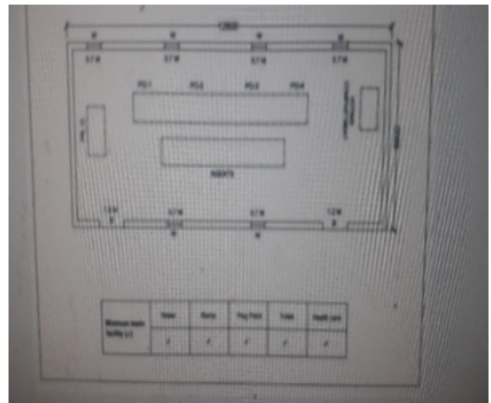

নির্বাচক নিবন্ধন আধিকারিকের স্বাক্ষর

Nazri Naksha

Google Map View

Polling Station Building Front View

Polling Station Front View

Cad View

Key MAP View

বিধানসভা নির্বাচনক্ষেত্রের নং, নাম : 137-বাকুইপুর পূর্ব
ভাগ নং, নাম : 1-খোলাঘাটা পূর্ব পাড়া (আংশিক)