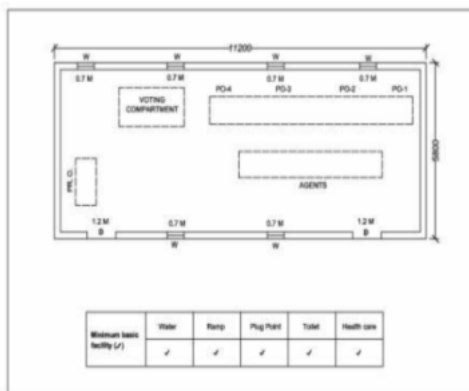

নির্বাচক নিবন্ধন আধিকারিকের স্বাক্ষর

Nazri Naksha

Google Map View

Polling Station Building Front View

Polling Station Front View

Cad View

Key MAP View

1 নাম : চয়ন বিশ্বাস পিতার নাম: হরিচাঁদ বিশ্বাস বাড়ির নং : 01 বয়স : 25 লিঙ্গ : পুরুষ	XCZ2557742 ফটো উপলব্ধ	2 নাম : শ্রীকৃষ্ণ পাল পিতার নাম: কালাচন্দ পৌল বাড়ির নং : ... বয়স : 24 লিঙ্গ : পুরুষ	XCZ2070985 ফটো উপলব্ধ	3 নাম : পিঙ্কি চক্রবর্তী স্বামীর নাম: বাবলু চক্রবর্তী বাড়ির নং : ... বয়স : 29 লিঙ্গ : মহিলা	XCZ2070894 ফটো উপলব্ধ
4 নাম : অয়ন চক্রবর্তী পিতার নাম: তপন চক্রবর্তী বাড়ির নং : ... বয়স : 24 লিঙ্গ : পুরুষ	XCZ2071074 ফটো উপলব্ধ	5 নাম : বাবলা মন্ডল পিতার নাম: দীপক মন্ডল বাড়ির নং : ... বয়স : 24 লিঙ্গ : পুরুষ	XCZ2070936 ফটো উপলব্ধ	6 নাম : তপসী মন্ডল স্বামীর নাম: সুব্রত মন্ডল বাড়ির নং : .... বয়স : 32 লিঙ্গ : মহিলা	XCZ2070910 ফটো উপলব্ধ
7 নাম : লতিকা মন্ডল স্বামীর নাম: বংশী লাল মন্ডল বাড়ির নং : .... বয়স : 26 লিঙ্গ : মহিলা	XCZ2070878 ফটো উপলব্ধ	8 নাম : সুমন সরদার পিতার নাম: সুজীত সরদার বাড়ির নং : ... বয়স : 24 লিঙ্গ : পুরুষ	XCZ2071009 ফটো উপলব্ধ	9 নাম : সুপর্ণা পাল স্বামীর নাম: সমির পাল বাড়ির নং : ... বয়স : 28 লিঙ্গ : মহিলা	XCZ2070969 ফটো উপলব্ধ
10 নাম : বন্দনা মন্ডল স্বামীর নাম: সোনাতন মন্ডল বাড়ির নং : ... বয়স : 28 লিঙ্গ : মহিলা	XCZ2071090 ফটো উপলব্ধ	11 নাম : দিলীপ চক্রবর্তী পিতার নাম: গনেশ চক্রবর্তী বাড়ির নং : n0097 বয়স : 75 লিঙ্গ : পুরুষ	XCZ2052181 ফটো উপলব্ধ	12 নাম : বাসুদেব চক্রবর্তী পিতার নাম: গনেশ চক্রবর্তী বাড়ির নং : n0173 বয়স : 56 লিঙ্গ : পুরুষ	XCZ1836048 ফটো উপলব্ধ
13 নাম : গায়ত্রী চক্রবর্তী স্বামীর নাম: দিলীপ চক্রবর্তী বাড়ির নং : n0097 বয়স : 66 লিঙ্গ : মহিলা	WB/18/104/225298 ফটো উপলব্ধ	14 নাম : বাবলু চক্রবর্তী পিতার নাম: দিলীপ চক্রবর্তী বাড়ির নং : n0097 বয়স : 43 লিঙ্গ : পুরুষ	JTK2435808 ফটো উপলব্ধ	15 নাম : হলধর চক্রবর্তী পিতার নাম: দিলীপ চক্রবর্তী বাড়ির নং : n0097 বয়স : 37 লিঙ্গ : পুরুষ	JTK4173142 ফটো উপলব্ধ
16 নাম : পাঁচু চক্রবর্তী পিতার নাম: দামোদর চক্রবর্তী বাড়ির নং : n0101 বয়স : 51 লিঙ্গ : পুরুষ	WB/18/104/225365 ফটো উপলব্ধ	17 নাম : পারুল চক্রবর্তী স্বামীর নাম: দামোদর চক্রবর্তী বাড়ির নং : n0101 বয়স : 71 লিঙ্গ : মহিলা	WB/18/104/225357 ফটো উপলব্ধ	18 নাম : দামোদর চক্রবর্তী পিতার নাম: অনিল চক্রবর্তী বাড়ির নং : n0101 বয়স : 77 লিঙ্গ : পুরুষ	WB/18/104/225255 ফটো উপলব্ধ
19 নাম : সত্যবালা চক্রবর্তী স্বামীর নাম: বীরেন চক্রবর্তী বাড়ির নং : n0100 বয়স : 81 লিঙ্গ : মহিলা	WB/18/104/225343 ফটো উপলব্ধ	20 নাম : সঙ্গীতা চক্রবর্তী স্বামীর নাম: বিলু চক্রবর্তী বাড়ির নং : n0101 বয়স : 42 লিঙ্গ : মহিলা	JTK3340585 ফটো উপলব্ধ	21 নাম : বিলু চক্রবর্তী পিতার নাম: দামোদর চক্রবর্তী বাড়ির নং : n0101 বয়স : 44 লিঙ্গ : পুরুষ	JTK3340577 ফটো উপলব্ধ
22 নাম : কবিতা চক্রবর্তী স্বামীর নাম: পাঁচু চক্রবর্তী বাড়ির নং : n0101 বয়স : 44 লিঙ্গ : মহিলা	JTK3340569 ফটো উপলব্ধ	23 নাম : পার্থ চক্রবর্তী পিতার নাম: স্বপন চক্রবর্তী বাড়ির নং : n0097 বয়স : 35 লিঙ্গ : পুরুষ	XCZ1217264 ফটো উপলব্ধ	24 নাম : চন্ডীচরন চক্রবর্তী পিতার নাম: দীপক চক্রবর্তী বাড়ির নং : n0097 বয়স : 42 লিঙ্গ : পুরুষ	JTK3341740 ফটো উপলব্ধ
25 নাম : পুতুল চক্রবর্তী স্বামীর নাম: দীপক চক্রবর্তী বাড়ির নং : n0097 বয়স : 59 লিঙ্গ : মহিলা	WB/18/104/225296 ফটো উপলব্ধ	26 নাম : শিবানী চক্রবর্তী স্বামীর নাম: স্বপন চক্রবর্তী বাড়ির নং : n0097 বয়স : 56 লিঙ্গ : মহিলা	WB/18/104/225295 ফটো উপলব্ধ	27 নাম : শ্রাবন্তী চক্রবর্তী স্বামীর নাম: তপন চক্রবর্তী বাড়ির নং : n0097 বয়স : 47 লিঙ্গ : মহিলা	JTK3341757 ফটো উপলব্ধ
28 নাম : ছায়া চক্রবর্তী স্বামীর নাম: শ্রীকুমার চক্রবর্তী বাড়ির নং : n0097 বয়স : 53 লিঙ্গ : মহিলা	WB/18/104/225297 ফটো উপলব্ধ	29 নাম : সুদীপ্তা চক্রবর্তী পিতার নাম: বাসুদেব চক্রবর্তী বাড়ির নং : n0097 বয়স : 29 লিঙ্গ : মহিলা	XCZ1481134 ফটো উপলব্ধ	30 নাম : আশালতা চক্রবর্তী স্বামীর নাম: আদিত্য চক্রবর্তী বাড়ির নং : n0004 বয়স : 54 লিঙ্গ : মহিলা	WB/18/104/225165 ফটো উপলব্ধ