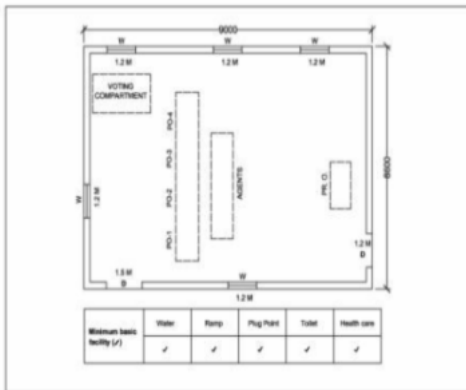

নির্বাচক নিবন্ধন আধিকারিকের স্বাক্ষর

Nazri Naksha

Google Map View

Polling Station Building Front View

Polling Station Front View

Cad View

Key MAP View

1 নাম : সন্ধ্যা বিশ্বাস স্বামীর নাম: ভুবন বিশ্বাস বাড়ির নং : n0110 বয়স : 66 লিঙ্গ : মহিলা ফটো উপলব্ধ	WB/18/104/219204	2 নাম : কনক বিশ্বাস পিতার নাম: শ্যামল বিশ্বাস বাড়ির নং : n0110 বয়স : 57 লিঙ্গ : পুরুষ ফটো উপলব্ধ	WB/18/104/219534	3 নাম : মানবেন্দ্র বিশ্বাস পিতার নাম: শ্যামল বিশ্বাস বাড়ির নং : n0110 বয়স : 51 লিঙ্গ : পুরুষ ফটো উপলব্ধ	WB/18/104/219030
4 নাম : গোকুল কুমার বিশ্বাস পিতার নাম: শ্যামল চন্দ্র বিশ্বাস বাড়ির নং : n0110 বয়স : 53 লিঙ্গ : পুরুষ ফটো উপলব্ধ	WB/18/104/219180	5 নাম : রূপালী বিশ্বাস স্বামীর নাম: গোকুল বিশ্বাস বাড়ির নং : n0110 বয়স : 32 লিঙ্গ : মহিলা ফটো উপলব্ধ	XCZ1359058	6 নাম : অলোক বিশ্বাস পিতার নাম: শ্যামল বিশ্বাস বাড়ির নং : n0110 বয়স : 59 লিঙ্গ : পুরুষ ফটো উপলব্ধ	WB/18/104/219105
7 নাম : ভুবন বিশ্বাস পিতার নাম: ধীরেন বিশ্বাস বাড়ির নং : n0110 বয়স : 71 লিঙ্গ : পুরুষ ফটো উপলব্ধ	WB/18/104/219594	8 নাম : রাজু সরদার মায়ের নাম: সবিতা সরদার বাড়ির নং : 23/1/6 বয়স : 29 লিঙ্গ : পুরুষ ফটো উপলব্ধ	XCZ1924828	9 নাম : চন্দ্রা বিশ্বাস স্বামীর নাম: অলোক বিশ্বাস বাড়ির নং : n0110 বয়স : 39 লিঙ্গ : মহিলা ফটো উপলব্ধ	XCZ1562776
10 নাম : অম্বিয়া বিবি মায়ের নাম: জরিনা সরদার বাড়ির নং : .. বয়স : 43 লিঙ্গ : মহিলা ফটো উপলব্ধ	XCZ2029536	11 নাম : চির জিত হালদার পিতার নাম: তাপস হালদার বাড়ির নং : .. বয়স : 26 লিঙ্গ : পুরুষ ফটো উপলব্ধ	XCZ2029734	12 নাম : সুজাতা মন্ডল মায়ের নাম: বাসন্তি মন্ডল বাড়ির নং : .. বয়স : 25 লিঙ্গ : মহিলা ফটো উপলব্ধ	XCZ2029809
13 নাম : সুদীপ্তা মন্ডল পিতার নাম: স্বপন কুমার মন্ডল বাড়ির নং : .. বয়স : 24 লিঙ্গ : মহিলা ফটো উপলব্ধ	XCZ2029791	14 নাম : আক্মীরা বিবি স্বামীর নাম: মণিরুল সরদার বাড়ির নং : .. বয়স : 37 লিঙ্গ : মহিলা ফটো উপলব্ধ	XCZ2029544	15 নাম : আব্দুল হাই মন্ডল অন্যান্য: মোনচুর সরদার বাড়ির নং : .. বয়স : 27 লিঙ্গ : পুরুষ ফটো উপলব্ধ	XCZ2029403
16 নাম : সৌমেন সরদার পিতার নাম: স্নেহেশু সরদার বাড়ির নং : .. বয়স : 25 লিঙ্গ : পুরুষ ফটো উপলব্ধ	XCZ2029437	17 নাম : অরুণ মন্ডল পিতার নাম: নিলু মন্ডল বাড়ির নং : .. বয়স : 25 লিঙ্গ : পুরুষ ফটো উপলব্ধ	XCZ2029528	18 নাম : সুচন্দন সরদার পিতার নাম: দেবু সরদার বাড়ির নং : .. বয়স : 24 লিঙ্গ : পুরুষ ফটো উপলব্ধ	XCZ2029825
19 নাম : আর্ঘ্যদীপ সরদার পিতার নাম: তপনকুমার সরদার বাড়ির নং : .. বয়স : 24 লিঙ্গ : পুরুষ ফটো উপলব্ধ	XCZ2029718	20 নাম : অমিত মন্ডল পিতার নাম: দিলীপ মন্ডল বাড়ির নং : .. বয়স : 24 লিঙ্গ : পুরুষ ফটো উপলব্ধ	XCZ2029767	21 নাম : সুধন্য মন্ডল পিতার নাম: স্বপন মন্ডল বাড়ির নং : .. বয়স : 24 লিঙ্গ : পুরুষ ফটো উপলব্ধ	XCZ2029601
22 নাম : রুবিনা বিবি স্বামীর নাম: হাসিবর শেখ বাড়ির নং : .. বয়স : 27 লিঙ্গ : মহিলা ফটো উপলব্ধ	XCZ2029486	23 নাম : ত্রিাশা মন্ডল পিতার নাম: তপন কুমার মন্ডল বাড়ির নং : .. বয়স : 24 লিঙ্গ : মহিলা ফটো উপলব্ধ	XCZ2029502	24 নাম : সরস্বতী সরদার স্বামীর নাম: সরদার বাড়ির নং : .. বয়স : 32 লিঙ্গ : মহিলা ফটো উপলব্ধ	XCZ2029452
25 নাম : রাখিবল সরদার পিতার নাম: আজহার সরদার বাড়ির নং : .. বয়স : 24 লিঙ্গ : পুরুষ ফটো উপলব্ধ	XCZ2029379	26 নাম : প্রিয়া সরদার পিতার নাম: স্বপা সরদার বাড়ির নং : .. বয়স : 25 লিঙ্গ : মহিলা ফটো উপলব্ধ	XCZ2029775	27 নাম : আমিনা সরদার স্বামীর নাম: সিরাজুল সরদার বাড়ির নং : .. বয়স : 26 লিঙ্গ : মহিলা ফটো উপলব্ধ	XCZ2029353
28 নাম : সৌভিক মন্ডল মায়ের নাম: অর্চনা মন্ডল বাড়ির নং : .. বয়স : 21 লিঙ্গ : পুরুষ ফটো উপলব্ধ	XCZ2424364	29 নাম : কানন মন্ডল স্বামীর নাম: ভবেন্দ্রা মন্ডল বাড়ির নং : .. বয়স : 76 লিঙ্গ : মহিলা ফটো উপলব্ধ	XCZ2424281	30 নাম : স্বপ্না বিশ্বাস স্বামীর নাম: কনক বিশ্বাস বাড়ির নং : n0110 বয়স : 40 লিঙ্গ : মহিলা ফটো উপলব্ধ	XCZ1645886