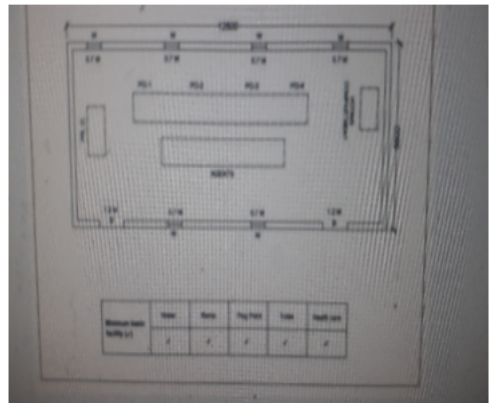

নির্বাচক নিবন্ধন আধিকারিকের স্বাক্ষর

Nazri Naksha

Google Map View

Polling Station Building Front View

Polling Station Front View

Cad View

Key MAP View

1 নাম : কারিমা মোল্লা স্বামীর নাম: ফিরোজ মোল্লা বাড়ির নং : 9 বয়স : 35 লিঙ্গ : মহিলা	XCZ1564467 ফটো উপলব্ধ	2 নাম : বিউটি বিবি স্বামীর নাম: আবুতালহা মোল্লা বাড়ির নং : 9 বয়স : 30 লিঙ্গ : মহিলা	XCZ1564475 ফটো উপলব্ধ	3 নাম : সালাউদ্দিন মোল্লা পিতার নাম: গোলামমহম্মদ মোল্লা বাড়ির নং : n0009 বয়স : 31 লিঙ্গ : পুরুষ	XCZ1564483 ফটো উপলব্ধ
4 নাম : আসিদা বিবি স্বামীর নাম: লুতফর রহমান মোলা বাড়ির নং : n0004 বয়স : 56 লিঙ্গ : মহিলা	XCZ1979723 ফটো উপলব্ধ	5 নাম : রফিক মন্ডল পিতার নাম: বদরুদ্দিন মন্ডল বাড়ির নং : ... বয়স : 47 লিঙ্গ : পুরুষ	XCZ2085322 ফটো উপলব্ধ	6 নাম : জাহীরুল সরদার পিতার নাম: ইদ্রিশ সরদার বাড়ির নং : ... বয়স : 24 লিঙ্গ : পুরুষ	XCZ2085033 ফটো উপলব্ধ
7 নাম : সহানার খাতুন স্বামীর নাম: সালাউদ্দিন মন্ডল বাড়ির নং : ... বয়স : 25 লিঙ্গ : মহিলা	XCZ2085058 ফটো উপলব্ধ	8 নাম : সফিউদ্দিন মোল্লা পিতার নাম: গোলাম মহম্মদ মোল্লা বাড়ির নং : n0009 বয়স : 33 লিঙ্গ : পুরুষ	XCZ1104934 ফটো উপলব্ধ	9 নাম : সুফিয়া বিবি স্বামীর নাম: আকরুল মোল্লা বাড়ির নং : 9 বয়স : 58 লিঙ্গ : মহিলা	JTK1762764 ফটো উপলব্ধ
10 নাম : ফারুক মোল্লা পিতার নাম: পীর মহম্মদ মোল্লা বাড়ির নং : n0009 বয়স : 37 লিঙ্গ : পুরুষ	XCZ1105162 ফটো উপলব্ধ	11 নাম : আরজিনা বিবি স্বামীর নাম: জাকিরহোসেন মোল্লা বাড়ির নং : n0004 বয়স : 42 লিঙ্গ : মহিলা	JTK3458973 ফটো উপলব্ধ	12 নাম : লালবানু বিবি স্বামীর নাম: ফারুক মোল্লা বাড়ির নং : n0087 বয়স : 34 লিঙ্গ : মহিলা	XCZ1360197 ফটো উপলব্ধ
13 নাম : সফিকুল রহমান মোল্লা পিতার নাম: সামসের মোল্লা বাড়ির নং : n0004 বয়স : 41 লিঙ্গ : পুরুষ	JTK3458965 ফটো উপলব্ধ	14 নাম : জাকিরহোসেন মোল্লা পিতার নাম: সামসের মোল্লা বাড়ির নং : n0004 বয়স : 51 লিঙ্গ : পুরুষ	JTK2501468 ফটো উপলব্ধ	15 নাম : আসিকুর রহমান মোল্লা পিতার নাম: লুৎফর রহমান মোল্লা বাড়ির নং : n0004 বয়স : 35 লিঙ্গ : পুরুষ	XCZ1221159 ফটো উপলব্ধ
16 নাম : সাবেরা বিবি স্বামীর নাম: গোলাম মোহম্মদ মোল্লা বাড়ির নং : n0009 বয়স : 51 লিঙ্গ : মহিলা	XCZ2053338 ফটো উপলব্ধ	17 নাম : সাহাবুদ্দিন মোল্লা পিতার নাম: গোলাম মহম্মদ মোল্লা বাড়ির নং : n0009 বয়স : 31 লিঙ্গ : পুরুষ	XCZ1564376 ফটো উপলব্ধ	18 নাম : সাইন মোল্লা স্বামীর নাম: সাহিদ মোল্লা বাড়ির নং : - বয়স : 23 লিঙ্গ : মহিলা	XCZ2188373 ফটো উপলব্ধ
19 নাম : ফিরোজ মোল্লা পিতার নাম: পীর মহম্মদ মোল্লা বাড়ির নং : n0009 বয়স : 37 লিঙ্গ : পুরুষ	JTK4188926 ফটো উপলব্ধ	20 নাম : সাহিদ মোল্লা পিতার নাম: জহির উদ্দিন মোল্লা বাড়ির নং : - বয়স : 24 লিঙ্গ : পুরুষ	XCZ2188332 ফটো উপলব্ধ	21 নাম : আবুতালহা মোল্লা পিতার নাম: মুইস আকরুল মোল্লা বাড়ির নং : 9 বয়স : 40 লিঙ্গ : পুরুষ	JTK4188876 ফটো উপলব্ধ
22 নাম : ফতেমা বিবি স্বামীর নাম: পিরমহম্মদ বাড়ির নং : 9 বয়স : 57 লিঙ্গ : মহিলা	JTK1760743 ফটো উপলব্ধ	23 নাম : পিয়ারজান স্বামীর নাম: ছপেরদি বাড়ির নং : 9 বয়স : 76 লিঙ্গ : মহিলা	JTK1760735 ফটো উপলব্ধ	24 নাম : নাজমা খাতুন পিতার নাম: আকরুল গাজী বাড়ির নং : ... বয়স : 35 লিঙ্গ : মহিলা	XCZ0783670 ফটো উপলব্ধ
25 নাম : পারুল সরদার স্বামীর নাম: নুসরাত নাথ সরদার বাড়ির নং : 00 বয়স : 56 লিঙ্গ : মহিলা	XCZ2498988 ফটো উপলব্ধ	26 নাম : কাশ্মীরা বিবি স্বামীর নাম: আজিজুল সরদার বাড়ির নং : ... বয়স : 39 লিঙ্গ : মহিলা	XCZ2084986 ফটো উপলব্ধ	27 নাম : সাইফুদ্দিন মোল্লা পিতার নাম: গোলাম মহম্মদ মোল্লা বাড়ির নং : n0009 বয়স : 35 লিঙ্গ : পুরুষ	XCZ0859082 ফটো উপলব্ধ
28 নাম : জরিনা সরদার স্বামীর নাম: জামাল সরদার বাড়ির নং : n0120 বয়স : 31 লিঙ্গ : মহিলা	XCZ1582642 ফটো উপলব্ধ	29 নাম : সোহেল মোল্লা পিতার নাম: আকরুল মোল্লা বাড়ির নং : 9 বয়স : 32 লিঙ্গ : পুরুষ	XCZ1104926 ফটো উপলব্ধ	30 নাম : সুন্দরী বিবি স্বামীর নাম: রফিকুল হাশিম মোল্লা বাড়ির নং : n0085 বয়স : 34 লিঙ্গ : মহিলা	XCZ1360171 ফটো উপলব্ধ