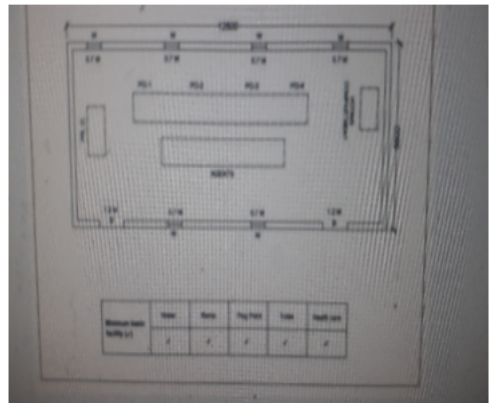

নির্বাচক নিবন্ধন আধিকারিকের স্বাক্ষর

Nazri Naksha

Google Map View

Polling Station Building Front View

Polling Station Front View

Cad View

Key MAP View

1	JTK3363371	ফটো উপলব্ধ	2	XCZ1222298	ফটো উপলব্ধ	3	WB/18/104/267078	ফটো উপলব্ধ
নাম : মহ রাজু মণ্ডল পিতার নাম: আনার আলি মণ্ডল বাড়ির নং : n0049 বয়স : 44 লিঙ্গ : পুরুষ			নাম : ইয়াসিন খাঁন পিতার নাম: আবেদ আলি খাঁন বাড়ির নং : n0049 বয়স : 32 লিঙ্গ : পুরুষ			নাম : মীর আবুল হক পিতার নাম: মীর ইউসুফ বাড়ির নং : n0021 বয়স : 59 লিঙ্গ : পুরুষ		
4	XCZ1361179	ফটো উপলব্ধ	5	XCZ1566017	ফটো উপলব্ধ	6	XCZ0225276	ফটো উপলব্ধ
নাম : মীর ফজলু হক পিতার নাম: মীর আবুল হক বাড়ির নং : n0021 বয়স : 31 লিঙ্গ : পুরুষ			নাম : সাব্বিরা বিবি স্বামীর নাম: সাহাজুদ্দিন মোল্লা বাড়ির নং : n0059 বয়স : 32 লিঙ্গ : মহিলা			নাম : মাজেদা বিবি স্বামীর নাম: আক্তার মোল্লা বাড়ির নং : n0187 বয়স : 57 লিঙ্গ : মহিলা		
7	XCZ1793033	ফটো উপলব্ধ	8	XCZ1672997	ফটো উপলব্ধ	9	XCZ1672815	ফটো উপলব্ধ
নাম : সাব্বিরা বিবি স্বামীর নাম: সাব্বির হোসেন সাঁফুই বাড়ির নং : n0302 বয়স : 32 লিঙ্গ : মহিলা			নাম : আমিরন বিবি পিতার নাম: ইমরুল সেখ বাড়ির নং : n0265 বয়স : 32 লিঙ্গ : মহিলা			নাম : মীর বাবুল পিতার নাম: আকতার মীর বাড়ির নং : n0246 বয়স : 55 লিঙ্গ : পুরুষ		
10	JTK3138765	ফটো উপলব্ধ	11	XCZ1672765	ফটো উপলব্ধ	12	XCZ2092401	ফটো উপলব্ধ
নাম : মোঃ সালাউদ্দিন সরদার পিতার নাম: সামাযুন সরদার বাড়ির নং : 148 বয়স : 42 লিঙ্গ : পুরুষ			নাম : নাসিমা বিবি স্বামীর নাম: রহমাতুল্লা গায়েন বাড়ির নং : n0241 বয়স : 27 লিঙ্গ : মহিলা			নাম : ফে.রিজুল মন্ডল মায়ের নাম: ফারিদা বিবি বাড়ির নং : 00 বয়স : 24 লিঙ্গ : পুরুষ		
13	XCZ0228627	ফটো উপলব্ধ	14	XCZ2079739	ফটো উপলব্ধ	15	XCZ1912872	ফটো উপলব্ধ
নাম : রফিকুল আলম লস্কর পিতার নাম: খলিল লস্কর বাড়ির নং : n0123 বয়স : 36 লিঙ্গ : পুরুষ			নাম : সামাযুন সরদার পিতার নাম: পেয়াদ সরদার বাড়ির নং : n0148 বয়স : 68 লিঙ্গ : পুরুষ			নাম : রুকাইয়া সুলতানা স্বামীর নাম: আব্দুল আজিজ লস্কর বাড়ির নং : 175 বয়স : 27 লিঙ্গ : মহিলা		
16	JTK2433100	ফটো উপলব্ধ	17	XCZ2078848	ফটো উপলব্ধ	18	XCZ1106616	ফটো উপলব্ধ
নাম : রেহানা লস্কর স্বামীর নাম: আসরোফ আলী লস্কর বাড়ির নং : n0023 বয়স : 44 লিঙ্গ : মহিলা			নাম : সাহেরা বিবি স্বামীর নাম: আজ্জেদ মোল্লা বাড়ির নং : n0059 বয়স : 66 লিঙ্গ : মহিলা			নাম : মীর সফি.উল ইসলাম পিতার নাম: মীর আসগার আলি বাড়ির নং : n0031 বয়স : 33 লিঙ্গ : পুরুষ		
19	XCZ1483973	ফটো উপলব্ধ	20	WB/18/104/267347	ফটো উপলব্ধ	21	XCZ2078202	ফটো উপলব্ধ
নাম : আলেকজান্দার মিলি স্বামীর নাম: ওইমান মণ্ডল বাড়ির নং : n0158 বয়স : 65 লিঙ্গ : মহিলা			নাম : সবেজান সর্দার স্বামীর নাম: সামাযুন সর্দার বাড়ির নং : n0148 বয়স : 60 লিঙ্গ : মহিলা			নাম : মক কুলান নেসা স্বামীর নাম: মুনসী আক্রাম হোসেন বাড়ির নং : n0201 বয়স : 85 লিঙ্গ : মহিলা		
Q 22	XCZ2502052	ফটো উপলব্ধ	23	XCZ1793025	ফটো উপলব্ধ	24	XCZ1672955	ফটো উপলব্ধ
নাম : অঞ্জলি বিশ্বাস স্বামীর নাম: আশুতোষ বিশ্বাস বাড়ির নং : 00 বয়স : 68 লিঙ্গ : মহিলা			নাম : মুর্শিদা বিবি স্বামীর নাম: সেখ রাকিবুল ইসলাম বাড়ির নং : n0301 বয়স : 27 লিঙ্গ : মহিলা			নাম : মামুদা বিবি স্বামীর নাম: কালাম গায়েন বাড়ির নং : n0260 বয়স : 27 লিঙ্গ : মহিলা		
25	JTK3363330	ফটো উপলব্ধ	26	XCZ1793165	ফটো উপলব্ধ	27	XCZ2078806	ফটো উপলব্ধ
নাম : মারুফা বিবি স্বামীর নাম: মহঃ জাকির বাড়ির নং : n0171 বয়স : 44 লিঙ্গ : মহিলা			নাম : জাকিয়া সুলতানা স্বামীর নাম: হাফিজুর রহমান লস্কর বাড়ির নং : n0316 বয়স : 30 লিঙ্গ : মহিলা			নাম : সাহাজুদ্দিন মোল্লা পিতার নাম: অজেদ মোল্লা বাড়ির নং : n0059 বয়স : 49 লিঙ্গ : পুরুষ		
28	XCZ2078251	ফটো উপলব্ধ	29	XCZ2193167	ফটো উপলব্ধ	30	XCZ2193183	ফটো উপলব্ধ
নাম : মীর সেরিনা স্বামীর নাম: মীর আসগার বাড়ির নং : n0031 বয়স : 58 লিঙ্গ : মহিলা			নাম : নূর মহম্মদ লস্কর পিতার নাম: আবেদালী লস্কর বাড়ির নং : .... বয়স : 24 লিঙ্গ : পুরুষ			নাম : আবদুল রহমান লস্কর পিতার নাম: ইদ্রিশ লস্কর বাড়ির নং : ... বয়স : 24 লিঙ্গ : পুরুষ		