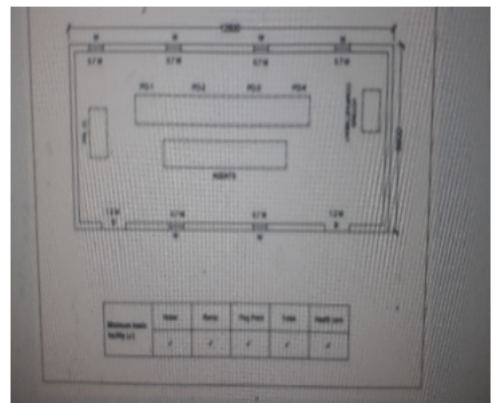

নির্বাচক নিবন্ধন আধিকারিকের স্বাক্ষর

Nazri Naksha

Google Map View

Polling Station Building Front View

Polling Station Front View

Cad View

Key MAP View

1 নাম : মর্জিনা বিবি পিতার নাম : ইসমাইল মোল্লা বাড়ির নং : n0078 বয়স : 48 লিঙ্গ : মহিলা	XCZ1566652 ফটো উপলব্ধ	2 নাম : সঞ্জিত সরদার পিতার নাম : পালান সরদার বাড়ির নং : n0047 বয়স : 32 লিঙ্গ : পুরুষ	XCZ1223759 ফটো উপলব্ধ	3 নাম : হারান সরদার পিতার নাম : ফটিক সরদার বাড়ির নং : 320 বয়স : 52 লিঙ্গ : পুরুষ	JTK1813740 ফটো উপলব্ধ
4 নাম : গীতা সরদার স্বামীর নাম : হারান সরদার বাড়ির নং : 320 বয়স : 41 লিঙ্গ : মহিলা	XCZ0861435 ফটো উপলব্ধ	5 নাম : সুজাতা সরদার স্বামীর নাম : পালান সরদার বাড়ির নং : n0047 বয়স : 54 লিঙ্গ : মহিলা	WB/18/104/270498 ফটো উপলব্ধ	6 নাম : পালান সরদার পিতার নাম : ফটিক সরদার বাড়ির নং : n0047 বয়স : 56 লিঙ্গ : পুরুষ	WB/18/104/270087 ফটো উপলব্ধ
7 নাম : সুমিত্রা হালদার স্বামীর নাম : গোপাল হালদার বাড়ির নং : n0017 বয়স : 37 লিঙ্গ : মহিলা	XCZ0234880 ফটো উপলব্ধ	8 নাম : নাজিরা বিবি স্বামীর নাম : সাবির হোসেন সরদার বাড়ির নং : n0017 বয়স : 36 লিঙ্গ : মহিলা	XCZ1361914 ফটো উপলব্ধ	9 নাম : সাকিলা বিবি সরদার স্বামীর নাম : ইয়াহোসেন সরদার বাড়ির নং : n0017 বয়স : 56 লিঙ্গ : মহিলা	WB/18/104/270642 ফটো উপলব্ধ
10 নাম : আনোয়ারা বিবি সরদার স্বামীর নাম : আফজার সরদার বাড়ির নং : n0017 বয়স : 61 লিঙ্গ : মহিলা	JTK3920220 ফটো উপলব্ধ	11 নাম : এস.এম. শরিফুল ইসলাম পিতার নাম : সামসোদোহা সরদার বাড়ির নং : n0017 বয়স : 42 লিঙ্গ : পুরুষ	JTK3366101 ফটো উপলব্ধ	12 নাম : সেখ দেলবার হোসেন পিতার নাম : সেখ ইকবাল হোসেন বাড়ির নং : 00 বয়স : 30 লিঙ্গ : পুরুষ	XCZ2098770 ফটো উপলব্ধ
13 নাম : ছায়া শিকারি স্বামীর নাম : তারক শিকারী বাড়ির নং : n0167 বয়স : 37 লিঙ্গ : মহিলা	XCZ1748631 ফটো উপলব্ধ	14 নাম : জাহাঙ্গীর খাঁন পিতার নাম : জিয়াদ আলি খাঁন বাড়ির নং : 281 বয়স : 43 লিঙ্গ : পুরুষ	JTK1812197 ফটো উপলব্ধ	15 নাম : গোপাল হালদার পিতার নাম : সুভাষ হালদার বাড়ির নং : n0017 বয়স : 42 লিঙ্গ : পুরুষ	JTK2821486 ফটো উপলব্ধ
16 নাম : হাবিবুর সরদার পিতার নাম : ইয়াহোসেন সরদার বাড়ির নং : n0017 বয়স : 28 লিঙ্গ : পুরুষ	XCZ1566686 ফটো উপলব্ধ	17 নাম : লতা মন্ডল স্বামীর নাম : অজয় মন্ডল বাড়ির নং : -- বয়স : 29 লিঙ্গ : মহিলা	XCZ2193126 ফটো উপলব্ধ	18 নাম : নাজমা বিবি স্বামীর নাম : জাহাঙ্গীর খান বাড়ির নং : 281 বয়স : 39 লিঙ্গ : মহিলা	XCZ1223593 ফটো উপলব্ধ
19 নাম : সেলিমা খাতুন মায়ের নাম : জরিনা বিবি বাড়ির নং : n0093 বয়স : 32 লিঙ্গ : মহিলা	XCZ1362086 ফটো উপলব্ধ	20 নাম : জিন্না খাতুন মায়ের নাম : সৈয়দা জান মোল্লা বাড়ির নং : n0078 বয়স : 36 লিঙ্গ : মহিলা	XCZ1107366 ফটো উপলব্ধ	21 নাম : ভাস্কর জ্যোতি ভট্টাচার্য পিতার নাম : মুরারী চরণ ভট্টাচার্য বাড়ির নং : n0078 বয়স : 42 লিঙ্গ : পুরুষ	JTK3365780 ফটো উপলব্ধ
22 নাম : শর্মীলা ভট্টাচার্য স্বামীর নাম : মুরারীচরণ ভট্টাচার্য বাড়ির নং : n0078 বয়স : 63 লিঙ্গ : মহিলা	WB/18/104/270460 ফটো উপলব্ধ	23 নাম : সিরাজ মোল্লা পিতার নাম : এসরাইল মোল্লা বাড়ির নং : n0078 বয়স : 40 লিঙ্গ : পুরুষ	XCZ0983106 ফটো উপলব্ধ	24 নাম : নেবুরজান মোল্লা স্বামীর নাম : ইসমাইল মোল্লা বাড়ির নং : n0078 বয়স : 65 লিঙ্গ : মহিলা	JTK3757192 ফটো উপলব্ধ
25 নাম : তানজিলা বিবি স্বামীর নাম : নাসিরুদ্দিন মল্লিক বাড়ির নং : n0199 বয়স : 32 লিঙ্গ : মহিলা	XCZ1361872 ফটো উপলব্ধ	26 নাম : মোঃ আনোয়ারুল স্বামীর নাম : সামসোদোহা সরদার বাড়ির নং : n0017 বয়স : 66 লিঙ্গ : মহিলা	JTK3366077 ফটো উপলব্ধ	27 নাম : সাবেরা বিবি মায়ের নাম : রোকেয়া সরদার বাড়ির নং : n0188 বয়স : 35 লিঙ্গ : মহিলা	XCZ1793637 ফটো উপলব্ধ
28 নাম : খুর্শিদা খাতুন পিতার নাম : গফুর খাঁ বাড়ির নং : n0191 বয়স : 35 লিঙ্গ : মহিলা	XCZ1793660 ফটো উপলব্ধ	29 নাম : সামসাদ বেগম পিতার নাম : সামসোদোহা সরদার বাড়ির নং : n0193 বয়স : 48 লিঙ্গ : মহিলা	XCZ1793678 ফটো উপলব্ধ	30 নাম : সোহান লস্কর পিতার নাম : সিরাজউদ্দিন লস্কর বাড়ির নং : n0193 বয়স : 20 লিঙ্গ : পুরুষ	XCZ2502599 ফটো উপলব্ধ