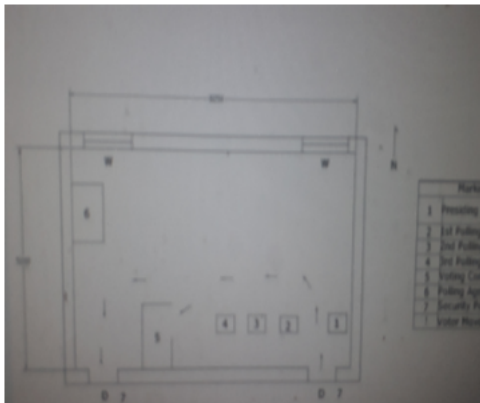

নির্বাচক নিবন্ধন আধিকারিকের স্বাক্ষর

Nazri Naksha

Google Map View

Polling Station Building Front View

Polling Station Front View

Cad View

Key MAP View

1 নাম : মর্জিনা বিবি পিতার নাম : ইসমাইল মোল্লা বাড়ির নং : n0078 বয়স : 48 লিঙ্গ : মহিলা	XCZ1566652 ফটো উপলব্ধ	2 নাম : সঞ্জিত সরদার পিতার নাম : পালান সরদার বাড়ির নং : n0047 বয়স : 32 লিঙ্গ : পুরুষ	XCZ1223759 ফটো উপলব্ধ	3 নাম : হারান সরদার পিতার নাম : ফটিক সরদার বাড়ির নং : 320 বয়স : 52 লিঙ্গ : পুরুষ	JTK1813740 ফটো উপলব্ধ
4 নাম : গীতা সরদার স্বামীর নাম : হারান সরদার বাড়ির নং : 320 বয়স : 41 লিঙ্গ : মহিলা	XCZ0861435 ফটো উপলব্ধ	5 নাম : সুজাতা সরদার স্বামীর নাম : পালান সরদার বাড়ির নং : n0047 বয়স : 54 লিঙ্গ : মহিলা	WB/18/104/270498 ফটো উপলব্ধ	6 নাম : পালান সরদার পিতার নাম : ফটিক সরদার বাড়ির নং : n0047 বয়স : 56 লিঙ্গ : পুরুষ	WB/18/104/270087 ফটো উপলব্ধ
7 নাম : সুমিত্রা হালদার স্বামীর নাম : গোপাল হালদার বাড়ির নং : n0017 বয়স : 37 লিঙ্গ : মহিলা	XCZ0234880 ফটো উপলব্ধ	8 নাম : নাজিরা বিবি স্বামীর নাম : সাবির হোসেন সরদার বাড়ির নং : n0017 বয়স : 36 লিঙ্গ : মহিলা	XCZ1361914 ফটো উপলব্ধ	9 নাম : সাকিলা বিবি সরদার স্বামীর নাম : ইয়াহোসেন সরদার বাড়ির নং : n0017 বয়স : 56 লিঙ্গ : মহিলা	WB/18/104/270642 ফটো উপলব্ধ
10 নাম : আনোয়ারা বিবি সরদার স্বামীর নাম : আফজার সরদার বাড়ির নং : n0017 বয়স : 61 লিঙ্গ : মহিলা	JTK3920220 ফটো উপলব্ধ	11 নাম : এস.এম. শরিফুল ইসলাম পিতার নাম : সামসোদোহা সরদার বাড়ির নং : n0017 বয়স : 42 লিঙ্গ : পুরুষ	JTK3366101 ফটো উপলব্ধ	12 নাম : সেখ দেলবার হোসেন পিতার নাম : সেখ ইকবাল হোসেন বাড়ির নং : 00 বয়স : 30 লিঙ্গ : পুরুষ	XCZ2098770 ফটো উপলব্ধ
13 নাম : ছায়া শিকারি স্বামীর নাম : তারক শিকারী বাড়ির নং : n0167 বয়স : 37 লিঙ্গ : মহিলা	XCZ1748631 ফটো উপলব্ধ	14 নাম : জাহাঙ্গীর খাঁন পিতার নাম : জিয়াদ আলি খাঁন বাড়ির নং : 281 বয়স : 43 লিঙ্গ : পুরুষ	JTK1812197 ফটো উপলব্ধ	15 নাম : গোপাল হালদার পিতার নাম : সুভাষ হালদার বাড়ির নং : n0017 বয়স : 42 লিঙ্গ : পুরুষ	JTK2821486 ফটো উপলব্ধ
16 নাম : হাবিবুর সরদার পিতার নাম : ইয়াহোসেন সরদার বাড়ির নং : n0017 বয়স : 28 লিঙ্গ : পুরুষ	XCZ1566686 ফটো উপলব্ধ	17 নাম : লতা মন্ডল স্বামীর নাম : অজয় মন্ডল বাড়ির নং : -- বয়স : 29 লিঙ্গ : মহিলা	XCZ2193126 ফটো উপলব্ধ	18 নাম : নাজমা বিবি স্বামীর নাম : জাহাঙ্গীর খান বাড়ির নং : 281 বয়স : 39 লিঙ্গ : মহিলা	XCZ1223593 ফটো উপলব্ধ
19 নাম : সেলিমা খাতুন মায়ের নাম : জরিনা বিবি বাড়ির নং : n0093 বয়স : 32 লিঙ্গ : মহিলা	XCZ1362086 ফটো উপলব্ধ	20 নাম : জিন্না খাতুন মায়ের নাম : সৈয়দা জান মোল্লা বাড়ির নং : n0078 বয়স : 36 লিঙ্গ : মহিলা	XCZ1107366 ফটো উপলব্ধ	21 নাম : ভাস্কর জ্যোতি ভট্টাচার্য পিতার নাম : মুরারী চরণ ভট্টাচার্য বাড়ির নং : n0078 বয়স : 42 লিঙ্গ : পুরুষ	JTK3365780 ফটো উপলব্ধ
22 নাম : শর্মীলা ভট্টাচার্য স্বামীর নাম : মুরারীচরণ ভট্টাচার্য বাড়ির নং : n0078 বয়স : 63 লিঙ্গ : মহিলা	WB/18/104/270460 ফটো উপলব্ধ	23 নাম : সিরাজ মোল্লা পিতার নাম : এসরাইল মোল্লা বাড়ির নং : n0078 বয়স : 40 লিঙ্গ : পুরুষ	XCZ0983106 ফটো উপলব্ধ	24 নাম : নেবুরজান মোল্লা স্বামীর নাম : ইসমাইল মোল্লা বাড়ির নং : n0078 বয়স : 65 লিঙ্গ : মহিলা	JTK3757192 ফটো উপলব্ধ
25 নাম : তানজিলা বিবি স্বামীর নাম : নাসিরুদ্দিন মল্লিক বাড়ির নং : n0199 বয়স : 32 লিঙ্গ : মহিলা	XCZ1361872 ফটো উপলব্ধ	26 নাম : মোঃ আনোয়ারুল স্বামীর নাম : সামসোদোহা সরদার বাড়ির নং : n0017 বয়স : 66 লিঙ্গ : মহিলা	JTK3366077 ফটো উপলব্ধ	27 নাম : সাবেরা বিবি মায়ের নাম : রোকেয়া সরদার বাড়ির নং : n0188 বয়স : 35 লিঙ্গ : মহিলা	XCZ1793637 ফটো উপলব্ধ
28 নাম : খুর্শিদা খাতুন পিতার নাম : গফুর খাঁ বাড়ির নং : n0191 বয়স : 35 লিঙ্গ : মহিলা	XCZ1793660 ফটো উপলব্ধ	29 নাম : সামসাদ বেগম পিতার নাম : সামসোদোহা সরদার বাড়ির নং : n0193 বয়স : 48 লিঙ্গ : মহিলা	XCZ1793678 ফটো উপলব্ধ	30 নাম : সোহান লস্কর পিতার নাম : সিরাজউদ্দিন লস্কর বাড়ির নং : n0193 বয়স : 20 লিঙ্গ : পুরুষ	XCZ2502599 ফটো উপলব্ধ