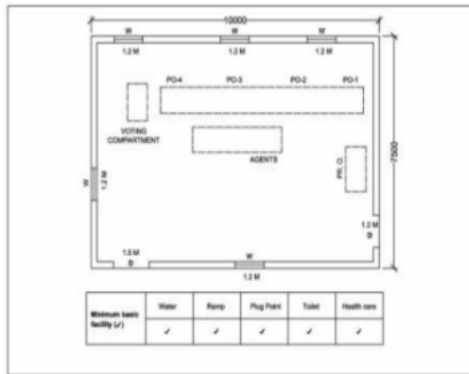

নির্বাচক নিবন্ধন আধিকারিকের স্বাক্ষর

Nazri Naksha

Google Map View

Polling Station Building Front View

Polling Station Front View

Cad View

Key MAP View

1 নাম : লিপিকা চক্রবর্তী (সাই) স্বামীর নাম: পার্থ সাউ বাড়ির নং : n0199 বয়স : 44 লিঙ্গ : মহিলা	JTK2437929 ফটো উপলব্ধ	2 নাম : প্রীতমা মন্ডল স্বামীর নাম: গণেশ মন্ডল বাড়ির নং : .. বয়স : 41 লিঙ্গ : মহিলা	XCZ2033249 ফটো উপলব্ধ	3 নাম : প্রীতম মিত্রি পিতার নাম: তপস মিত্রি বাড়ির নং : .. বয়স : 24 লিঙ্গ : পুরুষ	XCZ2033215 ফটো উপলব্ধ
4 নাম : সোমা নস্কর স্বামীর নাম: কৃষ্ণেন্দু নস্কর বাড়ির নং : .. বয়স : 28 লিঙ্গ : মহিলা	XCZ2033199 ফটো উপলব্ধ	5 নাম : সোমা ঘোষ স্বামীর নাম: বসুদেব ঘোষ বাড়ির নং : .. বয়স : 40 লিঙ্গ : মহিলা	XCZ2033017 ফটো উপলব্ধ	6 নাম : রুমা বিবি স্বামীর নাম: রুজোন গাজী বাড়ির নং : .. বয়স : 31 লিঙ্গ : মহিলা	XCZ2033041 ফটো উপলব্ধ
7 নাম : অত্রয়ান মুখার্জি পিতার নাম: অমিত মুখার্জি বাড়ির নং : .. বয়স : 24 লিঙ্গ : পুরুষ	XCZ2032977 ফটো উপলব্ধ	8 নাম : সুমনা মন্ডল পিতার নাম: শ্যামল মন্ডল বাড়ির নং : .. বয়স : 24 লিঙ্গ : মহিলা	XCZ2033264 ফটো উপলব্ধ	9 নাম : দেবজানি মন্ডল নস্কর স্বামীর নাম: সুরেশ মন্ডল বাড়ির নং : .. বয়স : 28 লিঙ্গ : মহিলা	XCZ2033124 ফটো উপলব্ধ
10 নাম : সোবিকা মন্ডল পিতার নাম: সুরত মন্ডল বাড়ির নং : n0317 বয়স : 27 লিঙ্গ : পুরুষ	XCZ1661636 ফটো উপলব্ধ	11 নাম : মিতু বিশ্বাস সরদার স্বামীর নাম: দীপক সরদার বাড়ির নং : স্ব0083 বয়স : 39 লিঙ্গ : মহিলা	XCZ2158855 ফটো উপলব্ধ	12 নাম : মল্লিকা নস্কর স্বামীর নাম: গৌতম নস্কর বাড়ির নং : সাউথ গড়িয়া বয়স : 44 লিঙ্গ : মহিলা	JTK2438349 ফটো উপলব্ধ
13 নাম : আশীষ মন্ডল পিতার নাম: পারশ মন্ডল বাড়ির নং : .. বয়স : 24 লিঙ্গ : পুরুষ	XCZ2033157 ফটো উপলব্ধ	Q 14 নাম : প্রিয়ান্বিতা সরদার স্বামীর নাম: ইন্দ্রজিৎ সরদার বাড়ির নং : .. বয়স : 27 লিঙ্গ : মহিলা	XCZ2033025 ফটো উপলব্ধ	15 নাম : অনিকেট শাহ পিতার নাম: অনূরংগন শাহ বাড়ির নং : .. বয়স : 24 লিঙ্গ : পুরুষ	XCZ2032993 ফটো উপলব্ধ
16 নাম : অশ্বেষ চ্যাটার্জী পিতার নাম: অশোক চ্যাটার্জী বাড়ির নং : 00 বয়স : 27 লিঙ্গ : পুরুষ	XCZ1844307 ফটো উপলব্ধ	17 নাম : সুপ্রীতি মন্ডল পিতার নাম: সঞ্জয় মন্ডল বাড়ির নং : .. বয়স : 24 লিঙ্গ : মহিলা	XCZ2032928 ফটো উপলব্ধ	Q 18 নাম : অর্চনা কানু স্বামীর নাম: মানিক প্রসাদ কানু বাড়ির নং : .. বয়স : 35 লিঙ্গ : মহিলা	XCZ1340652 ফটো উপলব্ধ
19 নাম : মানিক প্রসাদ কানু পিতার নাম: গোপাল প্রসাদ কানু বাড়ির নং : n0109 বয়স : 44 লিঙ্গ : পুরুষ	JTK4143665 ফটো উপলব্ধ	20 নাম : মানিক নস্কর পিতার নাম: বীরেন নস্কর বাড়ির নং : LAXMI PARA বয়স : 35 লিঙ্গ : পুরুষ	XGZ1234467 ফটো উপলব্ধ	21 নাম : সায়েন গুইন পিতার নাম: স্বপন গুইন বাড়ির নং : এন0001 বয়স : 27 লিঙ্গ : পুরুষ	XCZ1778075 ফটো উপলব্ধ
22 নাম : স্বপন গুইন পিতার নাম: দ্বীজেন্দ্র গুইন বাড়ির নং : n0001 বয়স : 56 লিঙ্গ : পুরুষ	XCZ1956515 ফটো উপলব্ধ	23 নাম : চিত্রা গুইন স্বামীর নাম: দিলীপ গুইন বাড়ির নং : n0001 বয়স : 56 লিঙ্গ : মহিলা	WB/18/104/015239 ফটো উপলব্ধ	24 নাম : কেয়া গুইন স্বামীর নাম: স্বপন গুইন বাড়ির নং : n0001 বয়স : 55 লিঙ্গ : মহিলা	JTK1629476 ফটো উপলব্ধ
25 নাম : দীপিকা গুইন পিতার নাম: দীপক গুইন বাড়ির নং : n0001 বয়স : 31 লিঙ্গ : মহিলা	XCZ1340553 ফটো উপলব্ধ	26 নাম : সোমা গুইন স্বামীর নাম: দীপক গুইন বাড়ির নং : n0001 বয়স : 54 লিঙ্গ : মহিলা	JTK3840238 ফটো উপলব্ধ	27 নাম : দীপক গুইন পিতার নাম: দ্বীজেন্দ্র গুইন বাড়ির নং : n0001 বয়স : 69 লিঙ্গ : পুরুষ	WB/18/104/015551 ফটো উপলব্ধ
28 নাম : সৌম্যদীপ গুইন পিতার নাম: দীপক গুইন বাড়ির নং : n0001 বয়স : 35 লিঙ্গ : পুরুষ	XCZ0841940 ফটো উপলব্ধ	29 নাম : আসমা গাজী স্বামীর নাম: সুবির গাজী বাড়ির নং : এন081 বয়স : 26 লিঙ্গ : মহিলা	XCZ2158764 ফটো উপলব্ধ	30 নাম : সুবীর গাজী পিতার নাম: সওকত গাজী বাড়ির নং : এন081 বয়স : 34 লিঙ্গ : পুরুষ	XCZ0842120 ফটো উপলব্ধ