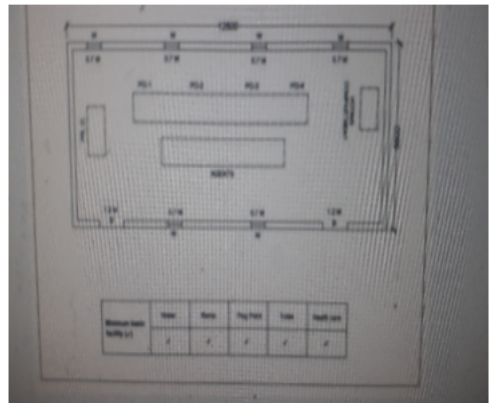

নির্বাচক নিবন্ধন আধিকারিকের স্বাক্ষর

Nazri Naksha

Google Map View

Polling Station Building Front View

Polling Station Front View

Cad View

Key MAP View

1 নাম : পার্বতী মন্ডল স্বামীর নাম: বিভাস মন্ডল বাড়ির নং : .. বয়স : 22 লিঙ্গ : মহিলা	XCZ2414191 ফটো উপলব্ধ	2 নাম : সায়নি মন্ডল পিতার নাম: বিমল কুমার মন্ডল বাড়ির নং : .. বয়স : 21 লিঙ্গ : মহিলা	XCZ2414399 ফটো উপলব্ধ	3 নাম : উপাসনা দাস পিতার নাম: চন্দন দাস বাড়ির নং : -- বয়স : 25 লিঙ্গ : মহিলা	XCZ2133981 ফটো উপলব্ধ
4 নাম : বনমালী বৈদ্য পিতার নাম: বলাই বৈদ্য বাড়ির নং : 19 বয়স : 34 লিঙ্গ : পুরুষ	XCZ1224831 ফটো উপলব্ধ	5 নাম : মনু মণ্ডল পিতার নাম: প্রফুল্ল মণ্ডল বাড়ির নং : n0009 বয়স : 41 লিঙ্গ : পুরুষ	JTK3464047 ফটো উপলব্ধ	6 নাম : মৌসুমী মন্ডল স্বামীর নাম: মনু মন্ডল বাড়ির নং : n0009 বয়স : 35 লিঙ্গ : মহিলা	XCZ1224880 ফটো উপলব্ধ
7 নাম : রাহুল নসকর পিতার নাম: সনত নসকর বাড়ির নং : ... বয়স : 23 লিঙ্গ : পুরুষ	XCZ2197796 ফটো উপলব্ধ	8 নাম : তৃপ্তী কান্দার নসকর পিতার নাম: বিশ্বজিৎ কান্দার বাড়ির নং : ... বয়স : 43 লিঙ্গ : মহিলা	XCZ2409498 ফটো উপলব্ধ	9 নাম : সুরজিত নস্কর পিতার নাম: প্রভাস নস্কর বাড়ির নং : 00 বয়স : 27 লিঙ্গ : পুরুষ	XCZ1848548 ফটো উপলব্ধ
10 নাম : ঝিলিক হালদার পুরকাইত স্বামীর নাম: সৈকত হালদার বাড়ির নং : n0175 বয়স : 31 লিঙ্গ : মহিলা	XCZ1795236 ফটো উপলব্ধ	11 নাম : শকুন্তলা প্রমানিক স্বামীর নাম: সাহেব প্রমানিক বাড়ির নং : চঙ্গ বয়স : 34 লিঙ্গ : মহিলা	XCZ2339620 ফটো উপলব্ধ	12 নাম : জয়ন্ত বিশ্বাস পিতার নাম: বাবলু বিশ্বাস বাড়ির নং : n0147 বয়স : 38 লিঙ্গ : পুরুষ	XCZ1208230 ফটো উপলব্ধ
13 নাম : ঝুঙ্গা বেরা স্বামীর নাম: অরুণ বেরা বাড়ির নং : ... বয়স : 38 লিঙ্গ : মহিলা	XCZ2197937 ফটো উপলব্ধ	14 নাম : প্রিয়া বৈদ্য পিতার নাম: বেচু বৈদ্য বাড়ির নং : ... বয়স : 25 লিঙ্গ : পুরুষ	XCZ2197887 ফটো উপলব্ধ	15 নাম : দেবজীত বৈদ্য পিতার নাম: ছোট্ট বৈদ্য বাড়ির নং : ..... বয়স : 22 লিঙ্গ : পুরুষ	XCZ2298933 ফটো উপলব্ধ
16 নাম : বেচু বৈদ্য পিতার নাম: ভানু বৈদ্য বাড়ির নং : n0071 বয়স : 51 লিঙ্গ : পুরুষ	WB/18/104/375093 ফটো উপলব্ধ	17 নাম : শুককুমারী বৈদ্য স্বামীর নাম: দীপু বৈদ্য বাড়ির নং : n0071 বয়স : 46 লিঙ্গ : মহিলা	XCZ1485226 ফটো উপলব্ধ	18 নাম : মমতা বৈদ্য স্বামীর নাম: চন্দন বৈদ্য বাড়ির নং : ..... বয়স : 23 লিঙ্গ : মহিলা	XCZ2298800 ফটো উপলব্ধ
19 নাম : শর্মিষ্ঠা বৈদ্য পিতার নাম: বাপা বৈদ্য বাড়ির নং : ..... বয়স : 22 লিঙ্গ : মহিলা	XCZ2298826 ফটো উপলব্ধ	20 নাম : তপন বৈদ্য পিতার নাম: বংটল বৈদ্য বাড়ির নং : ..... বয়স : 26 লিঙ্গ : পুরুষ	XCZ2298842 ফটো উপলব্ধ	21 নাম : শিখা বৈদ্য স্বামীর নাম: ছোট্ট বৈদ্য বাড়ির নং : n0069 বয়স : 47 লিঙ্গ : মহিলা	JTK3463478 ফটো উপলব্ধ
22 নাম : ছোট্ট বৈদ্য পিতার নাম: কানাইলাল বৈদ্য বাড়ির নং : 176 বয়স : 59 লিঙ্গ : পুরুষ	JTK3959079 ফটো উপলব্ধ	23 নাম : কাকলি বৈদ্য স্বামীর নাম: হরি বৈদ্য বাড়ির নং : 176 বয়স : 38 লিঙ্গ : মহিলা	XCZ1224849 ফটো উপলব্ধ	24 নাম : হরি বৈদ্য পিতার নাম: কানাই বৈদ্য বাড়ির নং : 176 বয়স : 50 লিঙ্গ : পুরুষ	JTK3959061 ফটো উপলব্ধ
25 নাম : রবীন বৈদ্য পিতার নাম: নিরঞ্জন বৈদ্য বাড়ির নং : n0068 বয়স : 43 লিঙ্গ : পুরুষ	JTK3463437 ফটো উপলব্ধ	26 নাম : নেপাল বৈদ্য পিতার নাম: জীতেন বৈদ্য বাড়ির নং : 177 বয়স : 61 লিঙ্গ : পুরুষ	JTK3959103 ফটো উপলব্ধ	27 নাম : সুমিত্রা বৈদ্য স্বামীর নাম: বলাই বৈদ্য বাড়ির নং : 177 বয়স : 56 লিঙ্গ : মহিলা	JTK3959111 ফটো উপলব্ধ
28 নাম : কাজল বৈদ্য স্বামীর নাম: বেচু বৈদ্য বাড়ির নং : n0071 বয়স : 47 লিঙ্গ : মহিলা	JTK2011534 ফটো উপলব্ধ	29 নাম : রাজেশ বৈদ্য পিতার নাম: ভানু বৈদ্য বাড়ির নং : 178 বয়স : 46 লিঙ্গ : পুরুষ	JTK2018950 ফটো উপলব্ধ	30 নাম : সীমা বৈদ্য স্বামীর নাম: রাজেশ বৈদ্য বাড়ির নং : n0071 বয়স : 39 লিঙ্গ : মহিলা	JTK3773553 ফটো উপলব্ধ