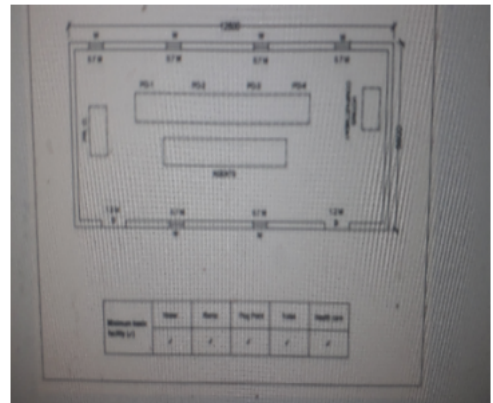

নির্বাচক নিবন্ধন আধিকারিকের স্বাক্ষর

Nazri Naksha

Google Map View

Polling Station Building Front View

Polling Station Front View

Cad View

Key MAP View

1 নাম : সানজিদা বিবি স্বামীর নাম: মকিম খাঁন বাড়ির নং : n0177 বয়স : 41 লিঙ্গ : মহিলা	JTK4108866 ফটো উপলব্ধ	2 নাম : রেশমী বিবি স্বামীর নাম: জিরকুল মোল্লা বাড়ির নং : n0247 বয়স : 38 লিঙ্গ : মহিলা	JTK4192407 ফটো উপলব্ধ	3 নাম : কারিমা বিবি স্বামীর নাম: আজিবর মোল্লা বাড়ির নং : n0319 বয়স : 29 লিঙ্গ : মহিলা	XCZ1675495 ফটো উপলব্ধ
4 নাম : রমজান মোল্লা পিতার নাম: ইদ্রিশ মোল্লা বাড়ির নং : n0045 বয়স : 33 লিঙ্গ : পুরুষ	XCZ1109479 ফটো উপলব্ধ	5 নাম : চন্দনা বিবি স্বামীর নাম: রমজান মোল্লা বাড়ির নং : n0045 বয়স : 36 লিঙ্গ : মহিলা	XCZ1365097 ফটো উপলব্ধ	6 নাম : করিমন বিবি স্বামীর নাম: মাদারালী বাড়ির নং : n0253 বয়স : 81 লিঙ্গ : মহিলা	JTK0047928 ফটো উপলব্ধ
7 নাম : সাইফুদ্দিন লক্ষর মায়ের নাম: অম্বিয়া খাতুন বাড়ির নং : ... বয়স : 23 লিঙ্গ : পুরুষ	XCZ2178549 ফটো উপলব্ধ	8 নাম : জযীতা নসকর পিতার নাম: কালিদাস নসকর বাড়ির নং : ... বয়স : 23 লিঙ্গ : মহিলা	XCZ2204964 ফটো উপলব্ধ	9 নাম : রাহুল প্রামাণিক পিতার নাম: চিন্ময় প্রামাণিক বাড়ির নং : ... বয়স : 24 লিঙ্গ : পুরুষ	XCZ2178556 ফটো উপলব্ধ
10 নাম : মাংপী মন্ডল স্বামীর নাম: প্রভাত মন্ডল বাড়ির নং : ... বয়স : 25 লিঙ্গ : মহিলা	XCZ2205003 ফটো উপলব্ধ	11 নাম : সাণিয়া খাতুন পিতার নাম: হাসেম আলি মোল্লা বাড়ির নং : ... বয়স : 23 লিঙ্গ : মহিলা	XCZ2178523 ফটো উপলব্ধ	12 নাম : আসুরা বিবি স্বামীর নাম: ফজলু সেখ বাড়ির নং : n0343 বয়স : 31 লিঙ্গ : মহিলা	XCZ1675727 ফটো উপলব্ধ
13 নাম : খাতু হালদার মায়ের নাম: সুমিতা মন্ডল বাড়ির নং : ... বয়স : 24 লিঙ্গ : মহিলা	XCZ2205136 ফটো উপলব্ধ	14 নাম : মমতাজ তরফদার স্বামীর নাম: সাহিদ উদ্দিন তরফদার বাড়ির নং : না 0148 বয়স : 26 লিঙ্গ : মহিলা	XCZ2118966 ফটো উপলব্ধ	Q 15 নাম : কৃষ্ণা কুমার পিতার নাম: ভাসো পাসোয়ান বাড়ির নং : ... বয়স : 25 লিঙ্গ : পুরুষ	XCZ2299691 ফটো উপলব্ধ
16 নাম : হাকিম খাঁ পিতার নাম: হামিদ বাড়ির নং : n0235 বয়স : 43 লিঙ্গ : মহিলা	JTK4109039 ফটো উপলব্ধ	17 নাম : ফজিলা খাঁ স্বামীর নাম: আজহার খাঁ বাড়ির নং : n0252 বয়স : 45 লিঙ্গ : মহিলা	JTK2427045 ফটো উপলব্ধ	18 নাম : রফিকুল খাঁ পিতার নাম: সাহেব খাঁ বাড়ির নং : n0295 বয়স : 34 লিঙ্গ : পুরুষ	XCZ0865139 ফটো উপলব্ধ
19 নাম : আজি খাঁ স্বামীর নাম: আয়েব খাঁ বাড়ির নং : n0254 বয়স : 61 লিঙ্গ : মহিলা	JTK0668293 ফটো উপলব্ধ	20 নাম : আজহার খাঁ পিতার নাম: সাহেব খাঁ বাড়ির নং : n0272 বয়স : 50 লিঙ্গ : পুরুষ	WB/18/104/387135 ফটো উপলব্ধ	21 নাম : হাসন বিবি খাঁ স্বামীর নাম: বাবুল খাঁ বাড়ির নং : n0251 বয়স : 42 লিঙ্গ : মহিলা	JTK4192613 ফটো উপলব্ধ
22 নাম : কাশ্মীরা খাতুন পিতার নাম: খোকন সেখ বাড়ির নং : না 0080 বয়স : 25 লিঙ্গ : মহিলা	XCZ2119196 ফটো উপলব্ধ	23 নাম : নসিরা খাতুন পিতার নাম: উকুল আলি খান বাড়ির নং : 00 বয়স : 26 লিঙ্গ : মহিলা	XCZ2099828 ফটো উপলব্ধ	24 নাম : হালিমা খাতুন পিতার নাম: হারুণ সেখ বাড়ির নং : না 0091 বয়স : 25 লিঙ্গ : মহিলা	XCZ2118867 ফটো উপলব্ধ
25 নাম : মাসুরা খাতুন পিতার নাম: সওকাত খান বাড়ির নং : 00 বয়স : 32 লিঙ্গ : মহিলা	XCZ1850510 ফটো উপলব্ধ	26 নাম : সালমা খাতুন পিতার নাম: হাসেম আলি মোল্লা বাড়ির নং : n0356 বয়স : 29 লিঙ্গ : মহিলা	XCZ1749167 ফটো উপলব্ধ	27 নাম : তসলিমা খাতুন পিতার নাম: মেহবুব রহমান মোল্লা বাড়ির নং : ... বয়স : 23 লিঙ্গ : মহিলা	XCZ2204980 ফটো উপলব্ধ
28 নাম : ফিরোজা খাতুন পিতার নাম: আনোয়ার মোল্লা বাড়ির নং : -- বয়স : 22 লিঙ্গ : মহিলা	XCZ2299733 ফটো উপলব্ধ	29 নাম : সুভানা খাতুন পিতার নাম: রইচ আলি মন্ডল বাড়ির নং : -- বয়স : 22 লিঙ্গ : মহিলা	XCZ2299741 ফটো উপলব্ধ	30 নাম : অনৌআরা খাতুন স্বামীর নাম: মসারবেব মোলা বাড়ির নং : ... বয়স : 26 লিঙ্গ : মহিলা	XCZ2205177 ফটো উপলব্ধ