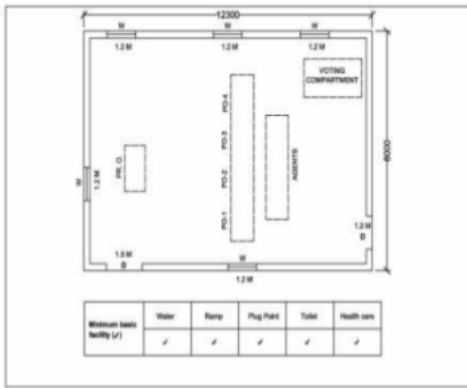

নির্বাচক নিবন্ধন আধিকারিকের স্বাক্ষর

Nazri Naksha

Google Map View

Polling Station Building Front View

Polling Station Front View

Cad View

Key MAP View

1 নাম : রুমা মন্ডল স্বামীর নাম: শিব মন্ডল বাড়ির নং : n0115 বয়স : 29 লিঙ্গ : মহিলা	XCZ1675891	ফটো উপলব্ধ	2 নাম : রাকেশ কুমার মন্ডল পিতার নাম: সামির মন্ডল বাড়ির নং : -- বয়স : 24 লিঙ্গ : পুরুষ	XCZ2208429	ফটো উপলব্ধ	3 নাম : অচিন্ত্য গাঙ্গুলী পিতার নাম: স্বপন গাঙ্গুলী বাড়ির নং : n0065 বয়স : 34 লিঙ্গ : পুরুষ	XCZ0866012	ফটো উপলব্ধ
4 নাম : কিশোর গাঙ্গুলী পিতার নাম: তপন গাঙ্গুলী বাড়ির নং : n0157 বয়স : 27 লিঙ্গ : পুরুষ	XCZ1749621	ফটো উপলব্ধ	5 নাম : পূজা গাঙ্গুলী স্বামীর নাম: অচিন্ত্য গাঙ্গুলী বাড়ির নং : c২ বয়স : 23 লিঙ্গ : মহিলা	XCZ2456747	ফটো উপলব্ধ	6 নাম : রঞ্জন সরদার পিতার নাম: গোপাল সরদার বাড়ির নং : n0065 বয়স : 64 লিঙ্গ : পুরুষ	XCZ1446442	ফটো উপলব্ধ
7 নাম : সঞ্জয় সরদার পিতার নাম: রঞ্জন সরদার বাড়ির নং : n0065 বয়স : 36 লিঙ্গ : পুরুষ	XCZ1486901	ফটো উপলব্ধ	8 নাম : মোরোদাসী সরদার পিতার নাম: গোপাল সরদার বাড়ির নং : n0065 বয়স : 61 লিঙ্গ : মহিলা	XCZ1446301	ফটো উপলব্ধ	9 নাম : ভরত সরদার পিতার নাম: গোপাল সরদার বাড়ির নং : n0065 বয়স : 43 লিঙ্গ : পুরুষ	XCZ1446400	ফটো উপলব্ধ
10 নাম : বাসন্তী সরদার স্বামীর নাম: ভরত সরদার বাড়ির নং : n0065 বয়স : 40 লিঙ্গ : মহিলা	XCZ1446418	ফটো উপলব্ধ	11 নাম : পদ্মা গাঙ্গুলী স্বামীর নাম: গনেশ গাঙ্গুলী বাড়ির নং : 183 বয়স : 82 লিঙ্গ : মহিলা	JTK2011286	ফটো উপলব্ধ	12 নাম : স্বপন গাঙ্গুলী পিতার নাম: গনেশ গাঙ্গুলী বাড়ির নং : n0065 বয়স : 61 লিঙ্গ : পুরুষ	WB/18/104/384142	ফটো উপলব্ধ
13 নাম : মেনকা গাঙ্গুলী স্বামীর নাম: স্বপন গাঙ্গুলী বাড়ির নং : n0065 বয়স : 56 লিঙ্গ : মহিলা	JTK2011294	ফটো উপলব্ধ	14 নাম : উত্তম গাঙ্গুলী পিতার নাম: গনেশ গাঙ্গুলী বাড়ির নং : n0065 বয়স : 43 লিঙ্গ : পুরুষ	JTK3476389	ফটো উপলব্ধ	15 নাম : মমতা গাঙ্গুলী স্বামীর নাম: উত্তম গাঙ্গুলী বাড়ির নং : n0065 বয়স : 39 লিঙ্গ : মহিলা	JTK3774973	ফটো উপলব্ধ
16 নাম : বুদ্ধিশ্বর সরদার পিতার নাম: শ্রীকান্ত সরদার বাড়ির নং : n0065 বয়স : 60 লিঙ্গ : পুরুষ	XCZ1486893	ফটো উপলব্ধ	17 নাম : সরস্বতী শিকারী স্বামীর নাম: সন্যাসী শিকারী বাড়ির নং : n0065 বয়স : 71 লিঙ্গ : মহিলা	XCZ1486943	ফটো উপলব্ধ	18 নাম : হারান শিকারী পিতার নাম: সন্যাসী শিকারী বাড়ির নং : n0065 বয়স : 42 লিঙ্গ : পুরুষ	XCZ1486950	ফটো উপলব্ধ
19 নাম : রীনা শিকারী পিতার নাম: সন্যাসী শিকারী বাড়ির নং : n0065 বয়স : 37 লিঙ্গ : মহিলা	XCZ1486968	ফটো উপলব্ধ	20 নাম : চিমাই সরদার পিতার নাম: শিরিষ সরদার বাড়ির নং : n0065 বয়স : 59 লিঙ্গ : পুরুষ	XCZ1446244	ফটো উপলব্ধ	21 নাম : দিপক শিকারী পিতার নাম: সাধন শিকারী বাড়ির নং : n0065 বয়স : 56 লিঙ্গ : পুরুষ	XCZ1446459	ফটো উপলব্ধ
22 নাম : সন্ধ্যা শিকারী স্বামীর নাম: দিপক শিকারী বাড়ির নং : n0065 বয়স : 52 লিঙ্গ : মহিলা	XCZ1486992	ফটো উপলব্ধ	23 নাম : সুভাষ শিকারী পিতার নাম: সাধন শিকারী বাড়ির নং : n0065 বয়স : 51 লিঙ্গ : পুরুষ	XCZ1446467	ফটো উপলব্ধ	24 নাম : শ্যামলী শিকারী স্বামীর নাম: সুভাষ শিকারী বাড়ির নং : n0065 বয়স : 43 লিঙ্গ : মহিলা	XCZ1531110	ফটো উপলব্ধ
25 নাম : ভূপতি শিকারী পিতার নাম: সাধন শিকারী বাড়ির নং : n0065 বয়স : 49 লিঙ্গ : পুরুষ	XCZ1446491	ফটো উপলব্ধ	26 নাম : তপন গাঙ্গুলী পিতার নাম: গনেশ চন্দ্র গাঙ্গুলী বাড়ির নং : n0065 বয়স : 55 লিঙ্গ : পুরুষ	WB/18/104/384246	ফটো উপলব্ধ	27 নাম : জগদাত্রী গাঙ্গুলী স্বামীর নাম: তপন গাঙ্গুলী বাড়ির নং : n0065 বয়স : 46 লিঙ্গ : মহিলা	JTK2011302	ফটো উপলব্ধ
28 নাম : দেবব্রত গাঙ্গুলী পিতার নাম: তপন গাঙ্গুলী বাড়ির নং : n0065 বয়স : 29 লিঙ্গ : পুরুষ	XCZ1486885	ফটো উপলব্ধ	29 নাম : বুলু সরদার স্বামীর নাম: নিমান সরদার বাড়ির নং : n0065 বয়স : 54 লিঙ্গ : মহিলা	XCZ1530831	ফটো উপলব্ধ	30 নাম : বিকাশ চন্দ্র হালদার পিতার নাম: নরেন্দ্র নাথ হালদার বাড়ির নং : n0065 বয়স : 54 লিঙ্গ : পুরুষ	XCZ1446285	ফটো উপলব্ধ