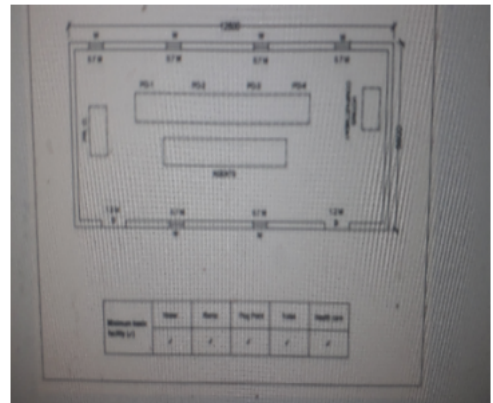

নির্বাচক নিবন্ধন আধিকারিকের স্বাক্ষর

Nazri Naksha

Google Map View

Polling Station Building Front View

Polling Station Front View

Cad View

Key MAP View

1 নাম : নূর আলি খাঁ পিতার নাম: সামসুদ্দিন খাঁ বাড়ির নং : n0066 বয়স : 39 লিঙ্গ : পুরুষ	XCZ0278978 ফটো উপলব্ধ	2 নাম : হোসেন আলি খান পিতার নাম: ধনাই খাঁ বাড়ির নং : n0066 বয়স : 61 লিঙ্গ : পুরুষ	XCZ2602357 ফটো উপলব্ধ	3 নাম : আলমগীর খান পিতার নাম: আজগার খান বাড়ির নং : n0079 বয়স : 34 লিঙ্গ : পুরুষ	XCZ1228881 ফটো উপলব্ধ
4 নাম : সাকিলা বিবি মোল্লা স্বামীর নাম: ইউনুছ মোল্লা বাড়ির নং : n0088 বয়স : 61 লিঙ্গ : মহিলা	WB/15/105/291214 ফটো উপলব্ধ	5 নাম : মুজিবর খান পিতার নাম: আযুব আলি খান বাড়ির নং : n0074 বয়স : 45 লিঙ্গ : পুরুষ	FTQ2657799 ফটো উপলব্ধ	6 নাম : আজিজুল খাঁন পিতার নাম: আকবর খাঁন বাড়ির নং : n0074 বয়স : 33 লিঙ্গ : পুরুষ	XCZ1228782 ফটো উপলব্ধ
7 নাম : ফিরজা বিবি স্বামীর নাম: আইউব খাঁ বাড়ির নং : n0074 বয়স : 63 লিঙ্গ : মহিলা	WB/15/105/291489 ফটো উপলব্ধ	8 নাম : জাহাঙ্গীর খাঁ পিতার নাম: অজিত খাঁ বাড়ির নং : n0077 বয়স : 49 লিঙ্গ : পুরুষ	WB/15/105/291241 ফটো উপলব্ধ	9 নাম : রহিম খান পিতার নাম: আজিত খান বাড়ির নং : n0077 বয়স : 44 লিঙ্গ : পুরুষ	FTQ2657872 ফটো উপলব্ধ
10 নাম : টুঙ্গা বিবি স্বামীর নাম: রহিম খান বাড়ির নং : n0077 বয়স : 36 লিঙ্গ : মহিলা	XCZ0866707 ফটো উপলব্ধ	11 নাম : সাবির খান পিতার নাম: সুলতান খান বাড়ির নং : n0079 বয়স : 31 লিঙ্গ : পুরুষ	XCZ1228907 ফটো উপলব্ধ	12 নাম : মারুফা মন্ডল স্বামীর নাম: জাকির মন্ডল বাড়ির নং : n0043 বয়স : 32 লিঙ্গ : মহিলা	XCZ1228816 ফটো উপলব্ধ
13 নাম : সেলিম আলি মন্ডল পিতার নাম: কাশেম আলি মন্ডল বাড়ির নং : n0043 বয়স : 34 লিঙ্গ : পুরুষ	XCZ0866640 ফটো উপলব্ধ	14 নাম : আছমা বিবি মণ্ডল স্বামীর নাম: কালাম মণ্ডল বাড়ির নং : n0043 বয়স : 49 লিঙ্গ : মহিলা	WB/15/105/291158 ফটো উপলব্ধ	15 নাম : সাজাহান মন্ডল পিতার নাম: আছের মন্ডল বাড়ির নং : n0028 বয়স : 34 লিঙ্গ : পুরুষ	XCZ1110295 ফটো উপলব্ধ
16 নাম : সাদ্দাম মন্ডল পিতার নাম: আছের আলি মন্ডল বাড়ির নং : n0028 বয়স : 40 লিঙ্গ : পুরুষ	FTQ2658235 ফটো উপলব্ধ	17 নাম : আছের আলি মণ্ডল পিতার নাম: আয়জদ্দীন মণ্ডল বাড়ির নং : n0028 বয়স : 71 লিঙ্গ : পুরুষ	WB/15/105/291569 ফটো উপলব্ধ	18 নাম : তানজিলা বিবি স্বামীর নাম: মুজিবর মন্ডল বাড়ির নং : n0062 বয়স : 36 লিঙ্গ : মহিলা	XCZ0866632 ফটো উপলব্ধ
19 নাম : আইউব আলি খাঁ পিতার নাম: আমির আলী খাঁ বাড়ির নং : n0074 বয়স : 73 লিঙ্গ : পুরুষ	WB/15/105/291482 ফটো উপলব্ধ	20 নাম : আনারুল মন্ডল পিতার নাম: ইলিয়াস মন্ডল বাড়ির নং : n0073 বয়স : 34 লিঙ্গ : পুরুষ	XCZ1110386 ফটো উপলব্ধ	21 নাম : সোনাবান বিবি স্বামীর নাম: রহিম খাঁ বাড়ির নং : n0073 বয়স : 35 লিঙ্গ : মহিলা	XCZ0866756 ফটো উপলব্ধ
22 নাম : রহিম খাঁ মায়ের নাম: মনোয়ারা খাঁ বাড়ির নং : n0073 বয়স : 42 লিঙ্গ : পুরুষ	FTQ2121234 ফটো উপলব্ধ	23 নাম : সুজাউদ্দীন খাঁ পিতার নাম: সাহেবআলী খাঁ বাড়ির নং : n0073 বয়স : 46 লিঙ্গ : পুরুষ	FTQ1519040 ফটো উপলব্ধ	24 নাম : রিজিয়া বিবি স্বামীর নাম: নূর আলি খাঁ বাড়ির নং : n0066 বয়স : 52 লিঙ্গ : মহিলা	XCZ0278994 ফটো উপলব্ধ
25 নাম : কমলা বালা সরদার স্বামীর নাম: তাপস সরদার বাড়ির নং : n0100 বয়স : 31 লিঙ্গ : মহিলা	XCZ1570258 ফটো উপলব্ধ	26 নাম : গোলেশ্বর বিবি স্বামীর নাম: জাহাঙ্গীর খান বাড়ির নং : n0077 বয়স : 42 লিঙ্গ : মহিলা	FTQ2657880 ফটো উপলব্ধ	27 নাম : করিম খান পিতার নাম: অজিত খান বাড়ির নং : n0077 বয়স : 31 লিঙ্গ : পুরুষ	XCZ1366715 ফটো উপলব্ধ
28 নাম : জাহানারা বিবি স্বামীর নাম: আদোমালী খান বাড়ির নং : n0079 বয়স : 72 লিঙ্গ : মহিলা	XCZ1366921 ফটো উপলব্ধ	29 নাম : সালাউদ্দিন খাঁ পিতার নাম: আদম আলি খাঁ বাড়ির নং : n0079 বয়স : 46 লিঙ্গ : পুরুষ	FTQ3335411 ফটো উপলব্ধ	30 নাম : সাইফুদ্দীন খান পিতার নাম: আদম আলী খান বাড়ির নং : n0079 বয়স : 45 লিঙ্গ : পুরুষ	FTQ2657831 ফটো উপলব্ধ