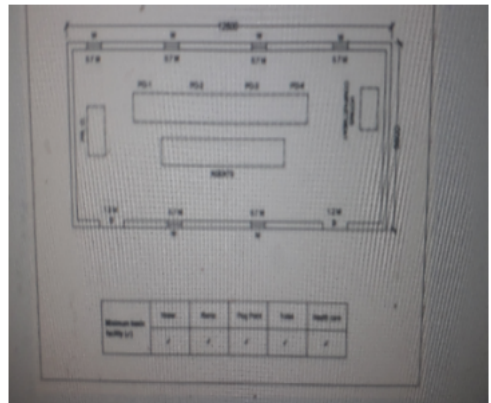

নির্বাচক নিবন্ধন আধিকারিকের স্বাক্ষর

Nazri Naksha

Google Map View

Polling Station Building Front View

Polling Station Front View

Cad View

Key MAP View

1 নাম : কার্তিক হাজারা অন্যান্য: তুলসী হাজারা বাড়ির নং : বয়স : 40 লিঙ্গ : পুরুষ	XCZ2428910 ফটো উপলব্ধ	2 নাম : পূজা নইয়া স্বামীর নাম: শেখর নইয়া বাড়ির নং : বয়স : 21 লিঙ্গ : মহিলা	XCZ2416477 ফটো উপলব্ধ	3 নাম : মিনতী প্রমাণিক স্বামীর নাম: দাসু প্রমাণিক বাড়ির নং : - বয়স : 47 লিঙ্গ : মহিলা	XCZ2389096 ফটো উপলব্ধ
4 নাম : বিষ্ণু কুরলি পিতার নাম: বাপি কুরলি বাড়ির নং : বয়স : 23 লিঙ্গ : পুরুষ	XCZ2389047 ফটো উপলব্ধ	5 নাম : বর্ণালি প্রমাণিক পিতার নাম: নারায়ণ প্রমাণিক বাড়ির নং : বয়স : 22 লিঙ্গ : মহিলা	XCZ2388783 ফটো উপলব্ধ	6 নাম : কম্পনা কুড়ালি স্বামীর নাম: দুখীরাম কুড়ালি বাড়ির নং : বয়স : 51 লিঙ্গ : মহিলা	XCZ2129567 ফটো উপলব্ধ
7 নাম : উদয় কুড়ালী পিতার নাম: সোনাতন কুড়ালী বাড়ির নং : n0071 বয়স : 30 লিঙ্গ : পুরুষ	XCZ1570639 ফটো উপলব্ধ	8 নাম : রুপা কুড়ালী স্বামীর নাম: গোপাল কুড়ালী বাড়ির নং : n0071 বয়স : 31 লিঙ্গ : মহিলা	XCZ1367259 ফটো উপলব্ধ	9 নাম : প্রতাপ কুড়ালী পিতার নাম: অজিত কুড়ালী বাড়ির নং : n0071 বয়স : 42 লিঙ্গ : পুরুষ	FTQ2665693 ফটো উপলব্ধ
10 নাম : দুঃখীরাম কুড়ালী পিতার নাম: ললিত কুড়ালী বাড়ির নং : n0073 বয়স : 66 লিঙ্গ : পুরুষ	WB/15/105/303291 ফটো উপলব্ধ	11 নাম : বিমল কুড়ালী পিতার নাম: দুঃখীরাম কুড়ালী বাড়ির নং : n0073 বয়স : 39 লিঙ্গ : পুরুষ	FTQ2668960 ফটো উপলব্ধ	12 নাম : কাজল কুড়ালী অন্যান্য: রাধাকান্ত কুড়ালী বাড়ির নং : n0069 বয়স : 68 লিঙ্গ : মহিলা	XCZ2628212 ফটো উপলব্ধ
13 নাম : গোপাল কুড়ালী পিতার নাম: অজিত কুড়ালী বাড়ির নং : n0071 বয়স : 56 লিঙ্গ : পুরুষ	WB/15/105/303059 ফটো উপলব্ধ	14 নাম : ধনঞ্জয় কুড়ালী পিতার নাম: সোনাতন কুড়ালী বাড়ির নং : n0071 বয়স : 41 লিঙ্গ : পুরুষ	XCZ1367044 ফটো উপলব্ধ	15 নাম : মায়া কুড়ালী স্বামীর নাম: সোনাতন কুড়ালী বাড়ির নং : n0071 বয়স : 56 লিঙ্গ : মহিলা	WB/15/105/303037 ফটো উপলব্ধ
16 নাম : সৌদামিনী কুড়ালী স্বামীর নাম: পঞ্চানন কুড়ালী বাড়ির নং : n0070 বয়স : 63 লিঙ্গ : মহিলা	FTQ3130689 ফটো উপলব্ধ	17 নাম : মাতঙ্গিনী কুড়ালী পিতার নাম: শ্রীচরণ কুড়ালী বাড়ির নং : n0070 বয়স : 66 লিঙ্গ : মহিলা	FTQ1524412 ফটো উপলব্ধ	18 নাম : শ্রী সুকদেব কুড়ালী পিতার নাম: রাধাকান্ত কুড়ালী বাড়ির নং : n0069 বয়স : 42 লিঙ্গ : পুরুষ	FTQ2416253 ফটো উপলব্ধ
19 নাম : বাপন কুড়ালী পিতার নাম: বিশ্বনাথ কুড়ালী বাড়ির নং : n0069 বয়স : 33 লিঙ্গ : পুরুষ	XCZ1367135 ফটো উপলব্ধ	20 নাম : দীপক কুড়ালী পিতার নাম: রাধাকান্ত কুড়ালী বাড়ির নং : n0069 বয়স : 55 লিঙ্গ : পুরুষ	WB/15/105/303096 ফটো উপলব্ধ	21 নাম : সোনাতন কুড়ালী পিতার নাম: অজিত কুড়ালী বাড়ির নং : n0071 বয়স : 61 লিঙ্গ : পুরুষ	WB/15/105/303021 ফটো উপলব্ধ
22 নাম : প্রমিলা কুড়ালী স্বামীর নাম: উদয় কুড়ালী বাড়ির নং : 0071 বয়স : 22 লিঙ্গ : মহিলা	XCZ2574044 ফটো উপলব্ধ	23 নাম : প্রশান্ত কুড়ালী পিতার নাম: নিমাই কুড়ালী বাড়ির নং : n0298 বয়স : 34 লিঙ্গ : পুরুষ	XCZ1768431 ফটো উপলব্ধ	24 নাম : সোনালী কুড়ালী স্বামীর নাম: প্রশান্ত কুড়ালী বাড়ির নং : n0306 বয়স : 27 লিঙ্গ : মহিলা	XCZ1797695 ফটো উপলব্ধ
25 নাম : মিঠু কুরলি পিতার নাম: দীপক কুরলি বাড়ির নং : বয়স : 30 লিঙ্গ : পুরুষ	XCZ2209930 ফটো উপলব্ধ	26 নাম : কাজল কুরালি স্বামীর নাম: দীপক কুরালি বাড়ির নং : বয়স : 48 লিঙ্গ : মহিলা	XCZ2209948 ফটো উপলব্ধ	27 নাম : শিখা কুরালী স্বামীর নাম: বাচ্চু কুরালী বাড়ির নং : 00 বয়স : 31 লিঙ্গ : মহিলা	XCZ1852029 ফটো উপলব্ধ
28 নাম : শেফালী কুরালী স্বামীর নাম: কৃষ্ণপদ কুরালী বাড়ির নং : 00 বয়স : 27 লিঙ্গ : মহিলা	XCZ1852128 ফটো উপলব্ধ	29 নাম : রোসিদা খাতুন পিতার নাম: অম্বিক আলী মোক্কেম বাড়ির নং : বয়স : 26 লিঙ্গ : মহিলা	XCZ2125490 ফটো উপলব্ধ	30 নাম : প্রোণব গিরি পিতার নাম: পিজু গিরি বাড়ির নং : ... বয়স : 36 লিঙ্গ : পুরুষ	XCZ2300986 ফটো উপলব্ধ