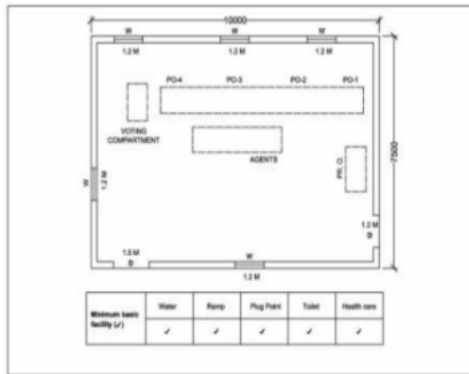

নির্বাচক নিবন্ধন আধিকারিকের স্বাক্ষর

Nazri Naksha

Google Map View

Polling Station Building Front View

Polling Station Front View

Cad View

Key MAP View

1	FTQ3126026	ফটো উপলব্ধ	নাম : হাসনুজ্জামান লস্কর পিতার নাম: খালেক লস্কর বাড়ির নং : / বয়স : 42 লিঙ্গ : পুরুষ	2	FTQ3124252	ফটো উপলব্ধ	নাম : আশুরা বেওয়া স্বামীর নাম: সোরমাদালী বাড়ির নং : n0154 বয়স : 77 লিঙ্গ : মহিলা	3	FTQ3124278	ফটো উপলব্ধ	নাম : সায়রাবানু স্বামীর নাম: রুহুল আমিন বাড়ির নং : n0154 বয়স : 51 লিঙ্গ : মহিলা
4	FTQ3334513	ফটো উপলব্ধ	নাম : হাসান বানু বিবি মোল্লা স্বামীর নাম: রুহুল আমিন বাড়ির নং : n0154 বয়স : 40 লিঙ্গ : মহিলা	5	XCZ0868521	ফটো উপলব্ধ	নাম : ইয়ামিন মোল্লা পিতার নাম: ছোরমাদালি মোল্লা বাড়ির নং : n0154 বয়স : 38 লিঙ্গ : মহিলা	6	XCZ1368984	ফটো উপলব্ধ	নাম : সফিকুল মোল্লা পিতার নাম: রুহুল আমিন মোল্লা বাড়ির নং : n0154 বয়স : 31 লিঙ্গ : পুরুষ
7	FTQ1520246	ফটো উপলব্ধ	নাম : মুরশিদাবিবি স্বামীর নাম: শিফাউদ্দিন বাড়ির নং : n0009 বয়স : 49 লিঙ্গ : মহিলা	8	WB/15/105/285313	ফটো উপলব্ধ	নাম : নবির মোল্লা পিতার নাম: কাসেম মোল্লা বাড়ির নং : n0039 বয়স : 56 লিঙ্গ : পুরুষ	9	XCZ1231216	ফটো উপলব্ধ	নাম : মামুদা বিবি মোল্লা স্বামীর নাম: নবির মোল্লা বাড়ির নং : n0039 বয়স : 37 লিঙ্গ : মহিলা
10	FTQ0514554	ফটো উপলব্ধ	নাম : জবেদা বিবি স্বামীর নাম: কাসেম মোল্লা বাড়ির নং : n0039 বয়স : 85 লিঙ্গ : মহিলা	11	FTQ2652204	ফটো উপলব্ধ	নাম : নয়শের মোল্লা পিতার নাম: কাসেম মোল্লা বাড়ির নং : n0039 বয়স : 52 লিঙ্গ : পুরুষ	12	WB/15/105/285452	ফটো উপলব্ধ	নাম : ফিরুজা স্বামীর নাম: সেলিম বাড়ির নং : n0155 বয়স : 63 লিঙ্গ : মহিলা
13	XCZ1111699	ফটো উপলব্ধ	নাম : ইদ্রিস লস্কর পিতার নাম: সেলিম লস্কর বাড়ির নং : 155 বয়স : 33 লিঙ্গ : পুরুষ	14	XCZ1112010	ফটো উপলব্ধ	নাম : সাজিদা বিবি লস্কর স্বামীর নাম: মতিয়ার রহমান লস্কর বাড়ির নং : n0098 বয়স : 36 লিঙ্গ : মহিলা	15	FTQ3126489	ফটো উপলব্ধ	নাম : মোমেনা বেওয়া স্বামীর নাম: রুহুল লস্কর বাড়ির নং : n0098 বয়স : 81 লিঙ্গ : মহিলা
16	FTQ3126018	ফটো উপলব্ধ	নাম : হাসিনা লস্কর স্বামীর নাম: খালেক লস্কর বাড়ির নং : n0143 বয়স : 51 লিঙ্গ : মহিলা	17	XCZ1368646	ফটো উপলব্ধ	নাম : আশিয়া লস্কর স্বামীর নাম: ইদ্রিস লস্কর বাড়ির নং : 155 বয়স : 32 লিঙ্গ : মহিলা	18	FTQ3266848	ফটো উপলব্ধ	নাম : আফিরা তুয়েসা বিবি মোল্লা স্বামীর নাম: আসরাফ আলি মোল্লা বাড়ির নং : n0059 বয়স : 38 লিঙ্গ : মহিলা
19	FTQ1520337	ফটো উপলব্ধ	নাম : আসরাফ আলি মোল্লা পিতার নাম: আমজাদ মোল্লা বাড়ির নং : n0059 বয়স : 46 লিঙ্গ : পুরুষ	20	FTQ3124161	ফটো উপলব্ধ	নাম : আনোয়ারা স্বামীর নাম: আমজাদ বাড়ির নং : n0059 বয়স : 63 লিঙ্গ : মহিলা	21	XCZ1111780	ফটো উপলব্ধ	নাম : আজমীরা বিবি স্বামীর নাম: কওচার মোল্লা বাড়ির নং : n0056 বয়স : 36 লিঙ্গ : মহিলা
22	FTQ2117166	ফটো উপলব্ধ	নাম : কওচার আলী মোল্লা পিতার নাম: আক্বাজ বাড়ির নং : n0056 বয়স : 42 লিঙ্গ : পুরুষ	23	FTQ3124153	ফটো উপলব্ধ	নাম : কবিজান স্বামীর নাম: আক্বাজ বাড়ির নং : n0056 বয়স : 69 লিঙ্গ : মহিলা	24	WB/15/105/285529	ফটো উপলব্ধ	নাম : সাইদা স্বামীর নাম: নবির বাড়ির নং : n0039 বয়স : 51 লিঙ্গ : মহিলা
25	XCZ1111772	ফটো উপলব্ধ	নাম : সোমিন লস্কর পিতার নাম: সোমিন লস্কর বাড়ির নং : n0155 বয়স : 35 লিঙ্গ : পুরুষ	26	XCZ1016856	ফটো উপলব্ধ	নাম : সেখ ইমজামামউল হক পিতার নাম: আবুল কালাম আজাদ শেখ বাড়ির নং : n0363 বয়স : 34 লিঙ্গ : পুরুষ	27	FTQ1542984	ফটো উপলব্ধ	নাম : মোসলিমা বেগম স্বামীর নাম: শেখ আবুল কালাম আজাদ বাড়ির নং : n0360 বয়স : 65 লিঙ্গ : মহিলা
28	FTQ3334372	ফটো উপলব্ধ	নাম : নাজমা বিবি স্বামীর নাম: ফরিদ মোল্লা বাড়ির নং : n0216 বয়স : 37 লিঙ্গ : মহিলা	29	XCZ1647916	ফটো উপলব্ধ	নাম : নাজিবুল মোল্লা পিতার নাম: নওশের মোল্লা বাড়ির নং : n0039 বয়স : 29 লিঙ্গ : পুরুষ	30	FTQ2998052	ফটো উপলব্ধ	নাম : ছামিরন বিবি স্বামীর নাম: মোবারক লস্কর বাড়ির নং : n0190 বয়স : 41 লিঙ্গ : মহিলা