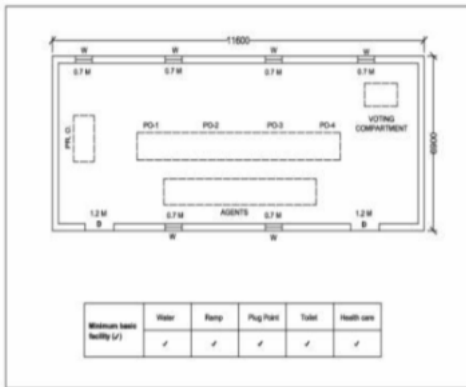

নির্বাচক নিবন্ধন আধিকারিকের স্বাক্ষর

Nazri Naksha

Google Map View

Polling Station Building Front View

Polling Station Front View

Cad View

Key MAP View

1 নাম : আব্দুল হাম্মান ওস্তাগার মায়ের নাম: মোমেনা বেওয়া ওস্তাগার বাড়ির নং : n0046 বয়স : 32 লিঙ্গ : পুরুষ	XCZ1232644 ফটো উপলব্ধ	2 নাম : আমিনা বিবি ওস্তাগার স্বামীর নাম: সুকুর আলি ওস্তাগার বাড়ির নং : n0046 বয়স : 40 লিঙ্গ : মহিলা	XCZ0994400 ফটো উপলব্ধ	3 নাম : সুকুর আলী ওস্তাগার পিতার নাম: আলাউদ্দিন ওস্তাগার বাড়ির নং : n0046 বয়স : 49 লিঙ্গ : পুরুষ	FTQ0570770 ফটো উপলব্ধ
4 নাম : সাবানা খাতুন পিতার নাম: সাহেব আলি লস্কর বাড়ির নং : n0196 বয়স : 27 লিঙ্গ : মহিলা	XCZ1830983 ফটো উপলব্ধ	5 নাম : আজমিরা বিবি স্বামীর নাম: রফিক ফকির বাড়ির নং : N/0193 বয়স : 39 লিঙ্গ : মহিলা	FTQ3135365 ফটো উপলব্ধ	6 নাম : মোহর সেখ পিতার নাম: হাসেম সেখ বাড়ির নং : n0053 বয়স : 51 লিঙ্গ : পুরুষ	WB/15/105/324621 ফটো উপলব্ধ
7 নাম : মোমিন ওস্তাগার পিতার নাম: আলাউদ্দিন ওস্তাগার বাড়ির নং : n0046 বয়স : 45 লিঙ্গ : পুরুষ	FTQ2672012 ফটো উপলব্ধ	8 নাম : মামুদা বিবি স্বামীর নাম: উসমান মন্ডল বাড়ির নং : n0054 বয়স : 48 লিঙ্গ : মহিলা	FTQ3133402 ফটো উপলব্ধ	9 নাম : জালাল সেখ পিতার নাম: খোকন সেখ বাড়ির নং : n0046 বয়স : 45 লিঙ্গ : পুরুষ	XCZ1232610 ফটো উপলব্ধ
10 নাম : সাবিনা বিবি স্বামীর নাম: মইদুল লস্কর বাড়ির নং : n0102 বয়স : 40 লিঙ্গ : মহিলা	FTQ3000015 ফটো উপলব্ধ	11 নাম : জাহানারা বিবি স্বামীর নাম: জালাল সেখ বাড়ির নং : n0046 বয়স : 43 লিঙ্গ : মহিলা	FTQ3133436 ফটো উপলব্ধ	12 নাম : মজিবর রহমান লস্কর পিতার নাম: সাহেব আলি লস্কর বাড়ির নং : N0098 বয়স : 25 লিঙ্গ : পুরুষ	XCZ2117992 ফটো উপলব্ধ
13 নাম : মজীনা বিবি স্বামীর নাম: আব্বাস বাড়ির নং : n0053 বয়স : 65 লিঙ্গ : মহিলা	XCZ2106581 ফটো উপলব্ধ	14 নাম : রুকসানা খাতুন স্বামীর নাম: মতিওর রহমান লস্কর বাড়ির নং : n0053 বয়স : 36 লিঙ্গ : মহিলা	XCZ0869180 ফটো উপলব্ধ	15 নাম : রেহানা লস্কর স্বামীর নাম: মিজানুর রহমান লস্কর বাড়ির নং : n0106 বয়স : 39 লিঙ্গ : মহিলা	FTQ3000056 ফটো উপলব্ধ
16 নাম : আঞ্জুরা খাতুন মায়ের নাম: পরিজান বিবি নাইয়া বাড়ির নং : n0182 বয়স : 32 লিঙ্গ : মহিলা	XCZ1814607 ফটো উপলব্ধ	17 নাম : মতিওর রহমান লস্কর পিতার নাম: আব্দুল লতিফ লস্কর বাড়ির নং : n0053 বয়স : 39 লিঙ্গ : পুরুষ	FTQ3000064 ফটো উপলব্ধ	18 নাম : তানজিলা বিবি স্বামীর নাম: কুদ্দুস লস্কর বাড়ির নং : n0143 বয়স : 31 লিঙ্গ : মহিলা	XCZ1679810 ফটো উপলব্ধ
19 নাম : সাবিনা খাতুন পিতার নাম: উচমান লস্কর বাড়ির নং : n0156 বয়স : 28 লিঙ্গ : মহিলা	XCZ1750199 ফটো উপলব্ধ	20 নাম : হাসিনা বেওয়া স্বামীর নাম: কানাই লস্কর বাড়ির নং : n0090 বয়স : 78 লিঙ্গ : মহিলা	FTQ3133790 ফটো উপলব্ধ	21 নাম : আসরাফ লস্কর পিতার নাম: কামেশ লস্কর বাড়ির নং : n0090 বয়স : 49 লিঙ্গ : পুরুষ	FTQ3133808 ফটো উপলব্ধ
22 নাম : রাবেয়া ঘরামী স্বামীর নাম: আসরাফ লস্কর বাড়ির নং : n0101 বয়স : 39 লিঙ্গ : মহিলা	FTQ3000007 ফটো উপলব্ধ	23 নাম : ময়না বিবি স্বামীর নাম: মোমিন ওস্তাগার বাড়ির নং : n0046 বয়স : 40 লিঙ্গ : মহিলা	FTQ2672020 ফটো উপলব্ধ	24 নাম : রিজিয়াবিবি স্বামীর নাম: আলিম বারি মন্ডল বাড়ির নং : - বয়স : 44 লিঙ্গ : মহিলা	XCZ0993469 ফটো উপলব্ধ
25 নাম : খুর্শিদ আলম পিতার নাম: আব্দুল কাযুম বাড়ির নং : n0135 বয়স : 47 লিঙ্গ : পুরুষ	XCZ1679737 ফটো উপলব্ধ	26 নাম : অবদুল্লা লস্কর পিতার নাম: আজাদ লস্কর বাড়ির নং : - বয়স : 23 লিঙ্গ : পুরুষ	XCZ2302735 ফটো উপলব্ধ	27 নাম : পাপিয়া শেখ স্বামীর নাম: সিরাজ শেখ বাড়ির নং : .. বয়স : 23 লিঙ্গ : মহিলা	XCZ2302859 ফটো উপলব্ধ
28 নাম : হানিফা ইরম পিতার নাম: খুর্শিদ আলম বাড়ির নং : এন00298 বয়স : 22 লিঙ্গ : মহিলা	XCZ2344018 ফটো উপলব্ধ	29 নাম : তহমিনা ফকির স্বামীর নাম: শুকুর আলি ফকির বাড়ির নং : n0205 বয়স : 46 লিঙ্গ : মহিলা	FTQ2671402 ফটো উপলব্ধ	30 নাম : জাসমিনা খাতুন পিতার নাম: কাসেম আলী মোল্লা বাড়ির নং : .. বয়স : 32 লিঙ্গ : মহিলা	XCZ1114586 ফটো উপলব্ধ