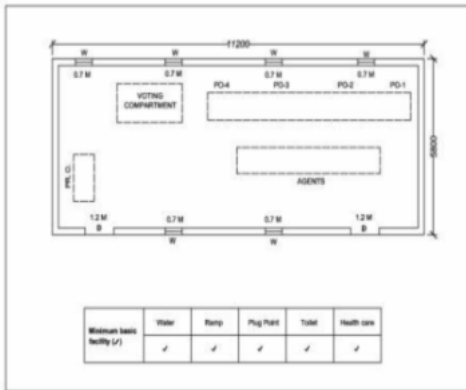

নির্বাচক নিবন্ধন আধিকারিকের স্বাক্ষর

Nazri Naksha

Google Map View

Polling Station Building Front View

Polling Station Front View

Cad View

Key MAP View

1 নাম : মুসিদা খাতুন পিতার নাম: কবুল বাড়ির নং : n0057 বয়স : 49 লিঙ্গ : মহিলা	FTQ1529411 ফটো উপলব্ধ	2 নাম : সাকিলাবিবি স্বামীর নাম: কাসেম বাড়ির নং : n0083 বয়স : 58 লিঙ্গ : মহিলা	WB/15/105/324469 ফটো উপলব্ধ	3 নাম : জরিনা বিবি দেওয়ান স্বামীর নাম: কুদ্দুস দেওয়ান বাড়ির নং : n0031 বয়স : 66 লিঙ্গ : মহিলা	WB/15/105/324221 ফটো উপলব্ধ
4 নাম : আলতাপ দেওয়ান পিতার নাম: কুরমান দেওয়ান বাড়ির নং : n0031 বয়স : 38 লিঙ্গ : পুরুষ	FTQ3339181 ফটো উপলব্ধ	5 নাম : আনচার দেওয়ান পিতার নাম: কুরমান দেওয়ান বাড়ির নং : n0031 বয়স : 30 লিঙ্গ : পুরুষ	XCZ1452374 ফটো উপলব্ধ	6 নাম : রোজিনা বিবি স্বামীর নাম: আলতাপ দেওয়ান বাড়ির নং : n0031 বয়স : 36 লিঙ্গ : মহিলা	FTQ3339173 ফটো উপলব্ধ
7 নাম : মেহেরুন নেসা বিবি স্বামীর নাম: ময়জুদ্দিন গাজী বাড়ির নং : n0146 বয়স : 31 লিঙ্গ : মহিলা	XCZ1750298 ফটো উপলব্ধ	8 নাম : রমজান মোল্লা পিতার নাম: আকছার মোল্লা বাড়ির নং : n0082 বয়স : 29 লিঙ্গ : পুরুষ	XCZ1572940 ফটো উপলব্ধ	9 নাম : সেলিমা বিবি স্বামীর নাম: রইচ আলি দত্তরী বাড়ির নং : n0115 বয়স : 38 লিঙ্গ : মহিলা	FTQ3000262 ফটো উপলব্ধ
10 নাম : তানজিলা জমাদার স্বামীর নাম: সাইফুল জমাদার বাড়ির নং : 00 বয়স : 28 লিঙ্গ : মহিলা	XCZ1857960 ফটো উপলব্ধ	11 নাম : রাজ মিন্ত্রি পিতার নাম: আমির আলি মিন্ত্রি বাড়ির নং : .. বয়স : 24 লিঙ্গ : পুরুষ	XCZ2136836 ফটো উপলব্ধ	12 নাম : কোহিনুর খাতুন পিতার নাম: কোনেক মোলা বাড়ির নং : .. বয়স : 25 লিঙ্গ : পুরুষ	XCZ2137024 ফটো উপলব্ধ
13 নাম : সাবির মোল্ল্যা পিতার নাম: কাসেম মোল্ল্যা বাড়ির নং : n0083 বয়স : 37 লিঙ্গ : পুরুষ	FTQ3339413 ফটো উপলব্ধ	14 নাম : জিয়রুল মন্ডল পিতার নাম: মনন মন্ডল বাড়ির নং : .. বয়স : 25 লিঙ্গ : পুরুষ	XCZ2136992 ফটো উপলব্ধ	15 নাম : মারুফ মন্ডল পিতার নাম: রফিক মন্ডল বাড়ির নং : .. বয়স : 26 লিঙ্গ : পুরুষ	XCZ2136976 ফটো উপলব্ধ
16 নাম : তানজিলা দেওয়ান মায়ের নাম: সফিক দেওয়ান বাড়ির নং : .. বয়স : 29 লিঙ্গ : মহিলা	XCZ2137008 ফটো উপলব্ধ	17 নাম : রাজিনা বিবি দেওয়ান স্বামীর নাম: আবদুল কালাম দেওয়ান বাড়ির নং : .. বয়স : 28 লিঙ্গ : মহিলা	XCZ2137099 ফটো উপলব্ধ	18 নাম : সলমা মন্ডল স্বামীর নাম: হাবিব মন্ডল বাড়ির নং : .. বয়স : 25 লিঙ্গ : মহিলা	XCZ2136893 ফটো উপলব্ধ
19 নাম : লালচন্দ দেওয়ান মায়ের নাম: ময়ূরজন বিবি রেবন বাড়ির নং : .. বয়স : 28 লিঙ্গ : পুরুষ	XCZ2137057 ফটো উপলব্ধ	20 নাম : রেশমা মিন্ত্রি স্বামীর নাম: লালচন্দ মিন্ত্রি বাড়ির নং : .. বয়স : 27 লিঙ্গ : মহিলা	XCZ2136943 ফটো উপলব্ধ	21 নাম : সফি কুল লশকর মায়ের নাম: সাহিদা বিবি লশকর বাড়ির নং : .. বয়স : 27 লিঙ্গ : পুরুষ	XCZ2137123 ফটো উপলব্ধ
22 নাম : ফিরদৌস মন্ডল স্বামীর নাম: ইমরান মন্ডল বাড়ির নং : .. বয়স : 25 লিঙ্গ : মহিলা	XCZ2136950 ফটো উপলব্ধ	23 নাম : সফি ক দেওয়ান পিতার নাম: মোস্তাফা দেওয়ান বাড়ির নং : n0166 বয়স : 29 লিঙ্গ : পুরুষ	XCZ1814854 ফটো উপলব্ধ	24 নাম : কুতুবুদ্দিন দেওয়ান পিতার নাম: কুরবান দেওয়ান বাড়ির নং : n0031 বয়স : 50 লিঙ্গ : পুরুষ	FTQ2674067 ফটো উপলব্ধ
25 নাম : আইলা বেওয়া স্বামীর নাম: এসমাইল বাড়ির নং : n0082 বয়স : 83 লিঙ্গ : মহিলা	XCZ2107670 ফটো উপলব্ধ	26 নাম : আমির আলি মন্ডল পিতার নাম: জিয়াদ আলি মণ্ডল বাড়ির নং : n0080 বয়স : 61 লিঙ্গ : পুরুষ	FTQ3134822 ফটো উপলব্ধ	27 নাম : সালেমা দেওয়ান স্বামীর নাম: মহম্মদ দেওয়ান বাড়ির নং : n0014 বয়স : 58 লিঙ্গ : মহিলা	FTQ1526987 ফটো উপলব্ধ
28 নাম : রাকিয়া বিবি দেওয়ান স্বামীর নাম: কুতুবুদ্দিন দেওয়ান বাড়ির নং : n0031 বয়স : 41 লিঙ্গ : মহিলা	FTQ2674075 ফটো উপলব্ধ	29 নাম : মমতাজবিবি মণ্ডল স্বামীর নাম: আব্দুল রসিদ মন্ডল বাড়ির নং : n0080 বয়স : 58 লিঙ্গ : মহিলা	XCZ2107696 ফটো উপলব্ধ	30 নাম : মমতাজবিবি স্বামীর নাম: আব্দুল বাড়ির নং : n0082 বয়স : 54 লিঙ্গ : মহিলা	XCZ2107928 ফটো উপলব্ধ