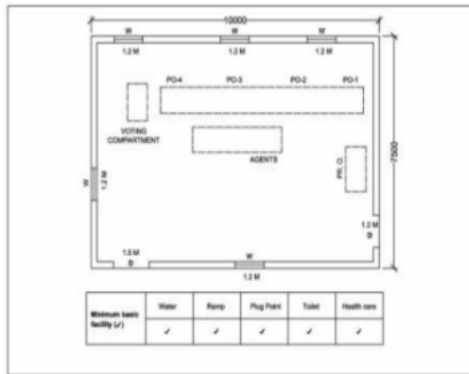

নির্বাচক নিবন্ধন আধিকারিকের স্বাক্ষর

Nazri Naksha

Google Map View

Polling Station Building Front View

Polling Station Front View

Cad View

Key MAP View

1 নাম : নূরবানুবিবি স্বামীর নাম: আলিম মোল্ল্যা বাড়ির নং : ... বয়স : 53 লিঙ্গ : মহিলা	WB/15/105/330352	2 নাম : আছমা বিবি স্বামীর নাম: খালিদ মোল্ল্যা বাড়ির নং : ... বয়স : 45 লিঙ্গ : মহিলা	FTQ3269412	3 নাম : আনসারি বেগম স্বামীর নাম: ইমরান সেখ বাড়ির নং : ... বয়স : 29 লিঙ্গ : মহিলা	XCZ1815869
4 নাম : অমিলা স্বামীর নাম: ছালামত বাড়ির নং : ... বয়স : 60 লিঙ্গ : মহিলা	WB/15/105/330294	5 নাম : জাহানারা বিবি প্রাত্ন স্বামীর নাম: নূরহোসেন হাজী বাড়ির নং : ... বয়স : 35 লিঙ্গ : মহিলা	XCZ1490010	6 নাম : তছলিমা স্বামীর নাম: ছলেমান বাড়ির নং : ... বয়স : 81 লিঙ্গ : মহিলা	WB/15/105/330673
7 নাম : মর্জিনা বিবি স্বামীর নাম: সাইফুল সেখ বাড়ির নং : ... বয়স : 61 লিঙ্গ : মহিলা	WB/15/105/330660	8 নাম : সেরিনা বিবি স্বামীর নাম: মুইনুদ্দিন মেখ বাড়ির নং : ... বয়স : 39 লিঙ্গ : মহিলা	XCZ0320390	9 নাম : তসলিমা বিবি স্বামীর নাম: কালাম আলী মোল্লা বাড়ির নং : ... বয়স : 34 লিঙ্গ : মহিলা	XCZ1235696
10 নাম : আনোয়ারা বিবি স্বামীর নাম: রহিম মোল্লা বাড়ির নং : ... বয়স : 41 লিঙ্গ : মহিলা	XCZ0322875	11 নাম : নূরনেহার স্বামীর নাম: ইউসুফ বাড়ির নং : ... বয়স : 61 লিঙ্গ : মহিলা	WB/15/105/330057	12 নাম : রমজান মোল্লা মায়ের নাম: আতরজান বেওয়া বাড়ির নং : n0063 বয়স : 35 লিঙ্গ : পুরুষ	XCZ1235738
13 নাম : মোঃ মহসিন আলি মোল্লা পিতার নাম: মোঃ আসরাফ আলি মোল্লা বাড়ির নং : 218 বয়স : 38 লিঙ্গ : পুরুষ	XCZ0323501	14 নাম : রাইলা বিবি স্বামীর নাম: গোলাম আলী মোল্ল্যা বাড়ির নং : n0063 বয়স : 39 লিঙ্গ : মহিলা	XCZ1235860	15 নাম : সাহাজান মল্লা পিতার নাম: সতরদি মল্লা বাড়ির নং : n0063 বয়স : 31 লিঙ্গ : পুরুষ	XCZ1490309
16 নাম : সাইদুল মল্লা পিতার নাম: সতরদি মল্লা বাড়ির নং : n0063 বয়স : 29 লিঙ্গ : পুরুষ	XCZ1490283	17 নাম : পারুলী বিবি স্বামীর নাম: গোলাম মোল্লা বাড়ির নং : n0219 বয়স : 51 লিঙ্গ : মহিলা	WB/15/105/330475	18 নাম : আনহারাবিবি স্বামীর নাম: আরাপ বাড়ির নং : n0054 বয়স : 51 লিঙ্গ : মহিলা	WB/15/105/330689
19 নাম : খয়রুন মোল্লা স্বামীর নাম: বাহার আলি মোল্লা বাড়ির নং : n0062 বয়স : 29 লিঙ্গ : মহিলা	XCZ1575422	20 নাম : আশিদা বিবি স্বামীর নাম: রেজাউল সরাফার বাড়ির নং : 00 বয়স : 33 লিঙ্গ : মহিলা	XCZ1490317	21 নাম : সেরিনা বিবি স্বামীর নাম: জাঙ্গির আলি লক্কর বাড়ির নং : 00 বয়স : 37 লিঙ্গ : মহিলা	XCZ0325795
22 নাম : আতরজান বেওয়া পিতার নাম: সতরদি মল্লা বাড়ির নং : n0063 বয়স : 57 লিঙ্গ : মহিলা	FTQ2675791	23 নাম : ছায়াতন স্বামীর নাম: ত্রাহিম বাড়ির নং : n0063 বয়স : 96 লিঙ্গ : মহিলা	WB/15/105/330160	24 নাম : ছলিম আলি মোল্লা পিতার নাম: মোঃ আনেজ আলি মোল্লা বাড়ির নং : 217 বয়স : 40 লিঙ্গ : পুরুষ	XCZ0323410
25 নাম : নেবুরজান বিবি পিতার নাম: ছোলেমান বাড়ির নং : n0062 বয়স : 59 লিঙ্গ : মহিলা	FTQ2676898	26 নাম : সাহানারা বিবি স্বামীর নাম: মুইনুল সেখ বাড়ির নং : n0055 বয়স : 26 লিঙ্গ : মহিলা	XCZ1771260	27 নাম : তারা মন্ডল স্বামীর নাম: পলাশ মন্ডল বাড়ির নং : ... বয়স : 26 লিঙ্গ : মহিলা	XCZ2127876
28 নাম : আনার ছসেন শেখ পিতার নাম: আলাউদ্দিন শেখ বাড়ির নং : বয়স : 26 লিঙ্গ : পুরুষ	XCZ2127504	29 নাম : বাপন বাগ পিতার নাম: প্রফুল্ল বাগ বাড়ির নং : ... বয়স : 24 লিঙ্গ : পুরুষ	XCZ2127785	30 নাম : উদয় প্রমাণিক পিতার নাম: ঠাকুরদাস প্রমাণিক বাড়ির নং : ... বয়স : 24 লিঙ্গ : পুরুষ	XCZ2128148