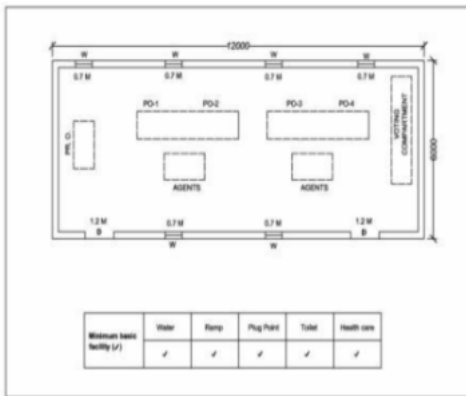

নির্বাচক নিবন্ধন আধিকারিকের স্বাক্ষর

Nazri Naksha

Google Map View

Polling Station Building Front View

Polling Station Front View

Cad View

Key MAP View

1 নাম : সাইদানি বিবি স্বামীর নাম : জাফর আলী মণ্ডল বাড়ির নং : n0060 বয়স : 36 লিঙ্গ : মহিলা	FTQ2998847 ফটো উপলব্ধ	2 নাম : মার্জিনাবিবি স্বামীর নাম : সাজাহান সরদার বাড়ির নং : n0023 বয়স : 47 লিঙ্গ : মহিলা	FTQ3129566 ফটো উপলব্ধ	3 নাম : সেরিনা বিবি স্বামীর নাম : মনতাজ দর্জি বাড়ির নং : n0160 বয়স : 50 লিঙ্গ : মহিলা	WB/15/105/339304 ফটো উপলব্ধ
4 নাম : হানিফাবিবি স্বামীর নাম : জামিল মোল্লা বাড়ির নং : 00 বয়স : 45 লিঙ্গ : মহিলা	FTQ1527951 ফটো উপলব্ধ	5 নাম : নূসরত মিডুয়া পিতার নাম : রবীন্দ্র মিডুয়া বাড়ির নং : ... বয়স : 28 লিঙ্গ : মহিলা	XCZ2128841 ফটো উপলব্ধ	6 নাম : সুখদেব সরদার পিতার নাম : স্বপ্ন সরদার বাড়ির নং : ... বয়স : 27 লিঙ্গ : পুরুষ	XCZ2128700 ফটো উপলব্ধ
7 নাম : হবীবর সরদার পিতার নাম : ইসলাম সরদার বাড়ির নং : ... বয়স : 34 লিঙ্গ : পুরুষ	XCZ2128775 ফটো উপলব্ধ	8 নাম : পূজা বৈদ্য পিতার নাম : আম্মাল বৈদ্য বাড়ির নং : ... বয়স : 24 লিঙ্গ : মহিলা	XCZ2128890 ফটো উপলব্ধ	9 নাম : ইদ্রিশ সরদার পিতার নাম : মোক্কেদ সরদার বাড়ির নং : ... বয়স : 39 লিঙ্গ : পুরুষ	XCZ2128734 ফটো উপলব্ধ
10 নাম : লক্ষ্মী সরদার পিতার নাম : স্বপ্ন সরদার বাড়ির নং : ... বয়স : 24 লিঙ্গ : মহিলা	XCZ2128817 ফটো উপলব্ধ	11 নাম : শ্যামা হালদার স্বামীর নাম : সুধাণ্য হালদার বাড়ির নং : ... বয়স : 25 লিঙ্গ : মহিলা	XCZ2128874 ফটো উপলব্ধ	12 নাম : রাবিয়া বিবি স্বামীর নাম : নওসের আলি মন্ডল বাড়ির নং : 00 বয়স : 55 লিঙ্গ : মহিলা	XCZ1860824 ফটো উপলব্ধ
13 নাম : অযেপ মন্ডল পিতার নাম : আকবর মণ্ডল বাড়ির নং : n0052 বয়স : 53 লিঙ্গ : পুরুষ	FTQ2998763 ফটো উপলব্ধ	14 নাম : তপসী হালদার পিতার নাম : বিশ্বপাড়া হালদার বাড়ির নং : ... বয়স : 24 লিঙ্গ : পুরুষ	XCZ2429272 ফটো উপলব্ধ	15 নাম : অর্জুন বৈদ্য পিতার নাম : জয়দেব বৈদ্য বাড়ির নং : ... বয়স : 24 লিঙ্গ : পুরুষ	XCZ2405801 ফটো উপলব্ধ
16 নাম : রহিম সরদার পিতার নাম : ইদ্রিশ সরদার বাড়ির নং : 263 বয়স : 21 লিঙ্গ : পুরুষ	XCZ2446763 ফটো উপলব্ধ	17 নাম : মধুমিতা হালদার পিতার নাম : শত্ৰুনাথ হালদার বাড়ির নং : ... বয়স : 24 লিঙ্গ : পুরুষ	XCZ2406288 ফটো উপলব্ধ	18 নাম : সন্ধ্যা হালদার পিতার নাম : সনাতন হালদার বাড়ির নং : ... বয়স : 63 লিঙ্গ : মহিলা	XCZ2406387 ফটো উপলব্ধ
19 নাম : ছকিনা খাতুন পিতার নাম : কুরবান মোল্লা বাড়ির নং : n0156 বয়স : 27 লিঙ্গ : মহিলা	XCZ1681667 ফটো উপলব্ধ	20 নাম : কণিকা ঘরামী স্বামীর নাম : বিপুল ঘরামী বাড়ির নং : N0002 বয়স : 36 লিঙ্গ : মহিলা	XCZ2473783 ফটো উপলব্ধ	21 নাম : গোবিন্দ ঘরামী পিতার নাম : ধীরেন চন্দ্র ঘরামী বাড়ির নং : n0003 বয়স : 61 লিঙ্গ : পুরুষ	FTQ3129582 ফটো উপলব্ধ
22 নাম : ললিতা ঘরামী স্বামীর নাম : প্রদীপ ঘরামী বাড়ির নং : n0003 বয়স : 49 লিঙ্গ : মহিলা	WB/15/105/297430 ফটো উপলব্ধ	23 নাম : সঞ্জয় ঘরামী পিতার নাম : মধুসূদন ঘরামী বাড়ির নং : n0003 বয়স : 32 লিঙ্গ : পুরুষ	XCZ1236553 ফটো উপলব্ধ	24 নাম : যমুনা ঘরামী স্বামীর নাম : মধুসূদন ঘরামী বাড়ির নং : n0003 বয়স : 59 লিঙ্গ : মহিলা	FTQ1527993 ফটো উপলব্ধ
25 নাম : মধুসূদন ঘরামী পিতার নাম : ধীরেন ঘরামী বাড়ির নং : n0003 বয়স : 63 লিঙ্গ : পুরুষ	FTQ1527811 ফটো উপলব্ধ	26 নাম : বিজলী ঘরামী স্বামীর নাম : কার্তিক ঘরামী বাড়ির নং : n0003 বয়স : 31 লিঙ্গ : মহিলা	XCZ1372572 ফটো উপলব্ধ	27 নাম : কার্তিক ঘরামী পিতার নাম : গোবিন্দ ঘরামী বাড়ির নং : n0003 বয়স : 34 লিঙ্গ : পুরুষ	XCZ0871608 ফটো উপলব্ধ
28 নাম : মেনকা ঘরামী স্বামীর নাম : দীনবন্ধু ঘরামী বাড়ির নং : n0003 বয়স : 36 লিঙ্গ : মহিলা	XCZ0997569 ফটো উপলব্ধ	29 নাম : দীনবন্ধু ঘরামী পিতার নাম : গোবিন্দ ঘরামী বাড়ির নং : n0003 বয়স : 41 লিঙ্গ : পুরুষ	FTQ2662096 ফটো উপলব্ধ	30 নাম : হাসিবাল্লা ঘরামী স্বামীর নাম : গোবিন্দ ঘরামী বাড়ির নং : n0003 বয়স : 66 লিঙ্গ : মহিলা	WB/15/105/297479 ফটো উপলব্ধ