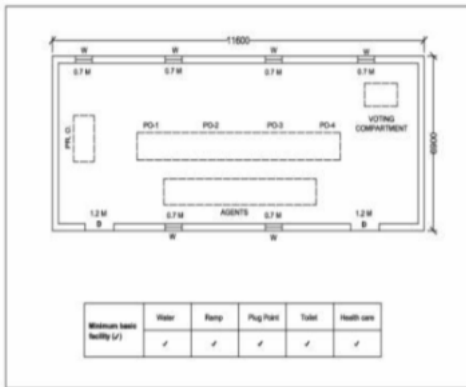

নির্বাচক নিবন্ধন আধিকারিকের স্বাক্ষর

Nazri Naksha

Google Map View

Polling Station Building Front View

Polling Station Front View

Cad View

Key MAP View

1 নাম : আইউব আলি গাজী পিতার নাম: এচিন গাজী বাড়ির নং : n0009 বয়স : 54 লিঙ্গ : পুরুষ ফটো উপলব্ধ	WB/15/105/297241	2 নাম : রেহেনা বিবি গাজী স্বামীর নাম: আইউব গাজী বাড়ির নং : n0009 বয়স : 42 লিঙ্গ : মহিলা ফটো উপলব্ধ	FTQ2124238	3 নাম : আলাউদ্দিন মোল্যা পিতার নাম: জয়নাল মোল্যা বাড়ির নং : n0059 বয়স : 64 লিঙ্গ : পুরুষ ফটো উপলব্ধ	FTQ1531128
4 নাম : আবু হোসেন মোল্লা পিতার নাম: আহমদ মোল্লা বাড়ির নং : 002 বয়স : 28 লিঙ্গ : পুরুষ ফটো উপলব্ধ	XCZ1576032	5 নাম : সাগির মোল্লা পিতার নাম: আলাউদ্দিন মোল্লা বাড়ির নং : n0059 বয়স : 38 লিঙ্গ : পুরুষ ফটো উপলব্ধ	FTQ3267937	6 নাম : সেরিফা বিবি স্বামীর নাম: আলাউদ্দিন মোল্লা বাড়ির নং : n0059 বয়স : 54 লিঙ্গ : মহিলা ফটো উপলব্ধ	FTQ0529560
7 নাম : সারকুল মোল্লা পিতার নাম: এনছান মোল্লা বাড়ির নং : n0002 বয়স : 29 লিঙ্গ : পুরুষ ফটো উপলব্ধ	XCZ1576008	8 নাম : ফিরদাউস বিবি স্বামীর নাম: রজ্জাক সরদার বাড়ির নং : n0152 বয়স : 34 লিঙ্গ : মহিলা ফটো উপলব্ধ	XCZ1373000	9 নাম : মুর্শিদা খাতুন মোল্যা স্বামীর নাম: সুবিদালী মোল্যা বাড়ির নং : n0059 বয়স : 38 লিঙ্গ : মহিলা ফটো উপলব্ধ	XCZ0872432
10 নাম : আর্জিনা বিবি স্বামীর নাম: হুমায়ুন সরদার বাড়ির নং : n0009 বয়স : 51 লিঙ্গ : মহিলা ফটো উপলব্ধ	FTQ0529669	11 নাম : আগলীমা সরদার স্বামীর নাম: হামিদালী সরদার বাড়ির নং : n0087 বয়স : 51 লিঙ্গ : মহিলা ফটো উপলব্ধ	WB/15/105/297169	12 নাম : মরিজান বৈদ্য স্বামীর নাম: মোসলেম বৈদ্য বাড়ির নং : n0087 বয়স : 59 লিঙ্গ : মহিলা ফটো উপলব্ধ	FTQ1530294
13 নাম : রাজু সরদার পিতার নাম: হামিদ সরদার বাড়ির নং : n0087 বয়স : 30 লিঙ্গ : পুরুষ ফটো উপলব্ধ	XCZ1372804	14 নাম : আবুহাসান মোল্যা পিতার নাম: আহম্মাদ মোল্যা বাড়ির নং : n0002 বয়স : 34 লিঙ্গ : পুরুষ ফটো উপলব্ধ	XCZ0872358	15 নাম : আনোয়ারা সরদার স্বামীর নাম: মহিবুর সরদার বাড়ির নং : n0002 বয়স : 34 লিঙ্গ : মহিলা ফটো উপলব্ধ	XCZ1490580
16 নাম : রেজিনা খাতুন পিতার নাম: এফাজল্দী সিপাই বাড়ির নং : n0002 বয়স : 30 লিঙ্গ : মহিলা ফটো উপলব্ধ	XCZ1372689	17 নাম : হাকিমা খাতুন স্বামীর নাম: ছালাউদ্দিন মোল্যা বাড়ির নং : n0266 বয়স : 43 লিঙ্গ : মহিলা ফটো উপলব্ধ	XCZ1825918	18 নাম : মার্জিনা গাজী পিতার নাম: এচিন গাজী বাড়ির নং : n0009 বয়স : 49 লিঙ্গ : মহিলা ফটো উপলব্ধ	WB/15/105/297101
19 নাম : খয়রন বিবি স্বামীর নাম: হামিদালী গাজী বাড়ির নং : n0002 বয়স : 63 লিঙ্গ : মহিলা ফটো উপলব্ধ	WB/15/105/297103	20 নাম : সেরিনা বিবি স্বামীর নাম: জাইদুর সিপাই বাড়ির নং : n0193 বয়স : 28 লিঙ্গ : মহিলা ফটো উপলব্ধ	XCZ1682137	21 নাম : কুচোজান স্বামীর নাম: ছাম্মাদ বাড়ির নং : n0002 বয়স : 87 লিঙ্গ : মহিলা ফটো উপলব্ধ	WB/15/105/297350
22 নাম : তৌরালি মোল্যা পিতার নাম: এনছান মোল্যা বাড়ির নং : 42 বয়স : 39 লিঙ্গ : মহিলা ফটো উপলব্ধ	XCZ0332007	23 নাম : সাইফুল মোল্লা পিতার নাম: এনছান মোল্লা বাড়ির নং : n0002 বয়স : 31 লিঙ্গ : পুরুষ ফটো উপলব্ধ	XCZ1236629	24 নাম : সোফান আলি গাজী পিতার নাম: আমীরালী গাজী বাড়ির নং : n0002 বয়স : 70 লিঙ্গ : পুরুষ ফটো উপলব্ধ	XCZ2269884
25 নাম : লকমান মোল্যা মায়ের নাম: কুচোজান মোল্যা বাড়ির নং : n0002 বয়স : 45 লিঙ্গ : পুরুষ ফটো উপলব্ধ	FTQ2663029	26 নাম : নুর ইসলাম বৈদ্য পিতার নাম: মোসলেম বৈদ্য বাড়ির নং : n0087 বয়স : 31 লিঙ্গ : পুরুষ ফটো উপলব্ধ	XCZ0788737	27 নাম : কোহিনুর বৈদ্য স্বামীর নাম: মোসলেম বৈদ্য বাড়ির নং : n0087 বয়স : 55 লিঙ্গ : মহিলা ফটো উপলব্ধ	WB/15/105/297160
28 নাম : মোসনারা বিবি স্বামীর নাম: লোকমান মোল্লা বাড়ির নং : n0002 বয়স : 44 লিঙ্গ : মহিলা ফটো উপলব্ধ	FTQ2662211	29 নাম : জাহাঙ্গীর মোল্লা পিতার নাম: আহম্মাদ আলী মোল্লা বাড়ির নং : n0002 বয়স : 40 লিঙ্গ : পুরুষ ফটো উপলব্ধ	FTQ2663045	30 নাম : আজমিরী বিবি মোল্লা স্বামীর নাম: জাকির মোল্লা বাড়ির নং : 42 বয়স : 40 লিঙ্গ : মহিলা ফটো উপলব্ধ	XCZ0332049