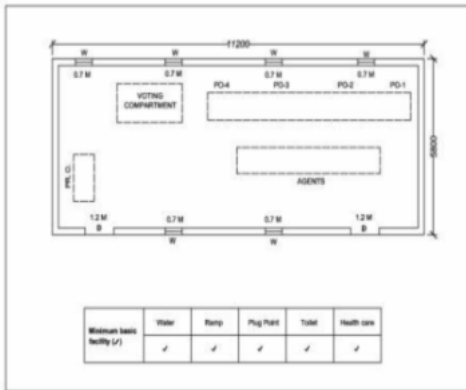

নির্বাচক নিবন্ধন আধিকারিকের স্বাক্ষর

Nazri Naksha

Google Map View

Polling Station Building Front View

Polling Station Front View

Cad View

Key MAP View

1 নাম : বৃহস্পতি গোমস্তা স্বামীর নাম: সুমন গোমস্তা বাড়ির নং : n0136 বয়স : 32 লিঙ্গ : মহিলা	XCZ1373182	ফটো উপলব্ধ	2 নাম : কৃষ্ণ মন্ডল পিতার নাম: ক্ষিতীশ মন্ডল বাড়ির নং : n0122 বয়স : 35 লিঙ্গ : পুরুষ	XCZ0789131	ফটো উপলব্ধ	3 নাম : সুমতি মন্ডল স্বামীর নাম: কৃষ্ণ মন্ডল বাড়ির নং : n0122 বয়স : 33 লিঙ্গ : মহিলা	XCZ1490861	ফটো উপলব্ধ
4 নাম : গোপাল মন্ডল পিতার নাম: ক্ষিতীশ মন্ডল বাড়ির নং : n0122 বয়স : 33 লিঙ্গ : পুরুষ	XCZ1237379	ফটো উপলব্ধ	5 নাম : অমৃত শিকারি পিতার নাম: অসীম শিকারি বাড়ির নং : .. বয়স : 24 লিঙ্গ : পুরুষ	XCZ2133072	ফটো উপলব্ধ	6 নাম : সেবিকা মন্ডল পিতার নাম: সুনিল মন্ডল বাড়ির নং : .. বয়স : 26 লিঙ্গ : মহিলা	XCZ2133312	ফটো উপলব্ধ
7 নাম : আলোক রায় পিতার নাম: দীপঙ্কর রায় বাড়ির নং : .. বয়স : 25 লিঙ্গ : পুরুষ	XCZ2133023	ফটো উপলব্ধ	8 নাম : সুমন্ত্র মন্ডল পিতার নাম: দ্বিজেন মন্ডল বাড়ির নং : .. বয়স : 24 লিঙ্গ : পুরুষ	XCZ2133171	ফটো উপলব্ধ	9 নাম : লিপিকা বেপারী স্বামীর নাম: প্রোসেনজিত বেপারী বাড়ির নং : .. বয়স : 28 লিঙ্গ : মহিলা	XCZ2133445	ফটো উপলব্ধ
10 নাম : সুবির ব্যাপারী পিতার নাম: শ্যামল ব্যাপারী বাড়ির নং : .. বয়স : 24 লিঙ্গ : পুরুষ	XCZ2133601	ফটো উপলব্ধ	11 নাম : সুজয় দাস পিতার নাম: উমেশ দাস বাড়ির নং : .. বয়স : 24 লিঙ্গ : পুরুষ	XCZ2133197	ফটো উপলব্ধ	12 নাম : শিশির চক্রবর্তী পিতার নাম: শ্যামল চক্রবর্তী বাড়ির নং : .. বয়স : 25 লিঙ্গ : পুরুষ	XCZ2133593	ফটো উপলব্ধ
13 নাম : মিন্টু মন্ডল পিতার নাম: সুনিল মন্ডল বাড়ির নং : .. বয়স : 24 লিঙ্গ : পুরুষ	XCZ2133320	ফটো উপলব্ধ	14 নাম : তন্ময় চক্রবর্তী পিতার নাম: তপন চক্রবর্তী বাড়ির নং : .. বয়স : 25 লিঙ্গ : পুরুষ	XCZ2133502	ফটো উপলব্ধ	15 নাম : অর্পিতা দাস বৈরাগী স্বামীর নাম: অসিম বৈরাগী বাড়ির নং : .. বয়স : 27 লিঙ্গ : মহিলা	XCZ2133536	ফটো উপলব্ধ
16 নাম : মৌসুমি ব্যাপারী স্বামীর নাম: সজল ব্যাপারী বাড়ির নং : .. বয়স : 27 লিঙ্গ : মহিলা	XCZ2133262	ফটো উপলব্ধ	17 নাম : আকাশ মিত্তী পিতার নাম: শ্যামল মিত্তী বাড়ির নং : .. বয়স : 24 লিঙ্গ : পুরুষ	XCZ2133551	ফটো উপলব্ধ	18 নাম : টুম্পা বল স্বামীর নাম: অমিত বল বাড়ির নং : .. বয়স : 30 লিঙ্গ : মহিলা	XCZ2133577	ফটো উপলব্ধ
19 নাম : মিত্ঠন বৈরাগী পিতার নাম: কৃষ্ণ কান্ত বৈরাগী বাড়ির নং : .. বয়স : 24 লিঙ্গ : পুরুষ	XCZ2133163	ফটো উপলব্ধ	20 নাম : শুভ গোলদার পিতার নাম: মাখন গোলদার বাড়ির নং : .. বয়স : 25 লিঙ্গ : পুরুষ	XCZ2133585	ফটো উপলব্ধ	21 নাম : বিপ্লব মিত্তী পিতার নাম: শুকলা মিত্তি বাড়ির নং : ... বয়স : 25 লিঙ্গ : পুরুষ	XCZ2133569	ফটো উপলব্ধ
22 নাম : কমল মিত্তী পিতার নাম: অক্ষয় মিত্তি বাড়ির নং : .. বয়স : 27 লিঙ্গ : পুরুষ	XCZ2133247	ফটো উপলব্ধ	23 নাম : বুবাই সমাদ্দার পিতার নাম: বরুণ সমাদ্দার বাড়ির নং : .. বয়স : 25 লিঙ্গ : পুরুষ	XCZ2133528	ফটো উপলব্ধ	24 নাম : স্বপ্না তালুকদার পিতার নাম: সঞ্জয় তালুকদার বাড়ির নং : .. বয়স : 25 লিঙ্গ : মহিলা	XCZ2133544	ফটো উপলব্ধ
25 নাম : শিশির হালদার পিতার নাম: নিরঞ্জন হালদার বাড়ির নং : .. বয়স : 25 লিঙ্গ : পুরুষ	XCZ2133395	ফটো উপলব্ধ	26 নাম : সুশীল ঘরামী পিতার নাম: সৈলন ঘরামী বাড়ির নং : .. বয়স : 26 লিঙ্গ : পুরুষ	XCZ2133221	ফটো উপলব্ধ	27 নাম : পলাশ মাঝি পিতার নাম: নিরঞ্জন মাঝি বাড়ির নং : .. বয়স : 27 লিঙ্গ : পুরুষ	XCZ2133205	ফটো উপলব্ধ
28 নাম : জয়া হালদার স্বামীর নাম: কার্তিক হালদার বাড়ির নং : ... বয়স : 41 লিঙ্গ : মহিলা	XCZ2133346	ফটো উপলব্ধ	29 নাম : শিলা হালদার স্বামীর নাম: সিপন হালদার বাড়ির নং : .. বয়স : 35 লিঙ্গ : মহিলা	XCZ2133288	ফটো উপলব্ধ	30 নাম : আকাশ রায় পিতার নাম: দীপঙ্কর রায় বাড়ির নং : .. বয়স : 24 লিঙ্গ : পুরুষ	XCZ2133049	ফটো উপলব্ধ