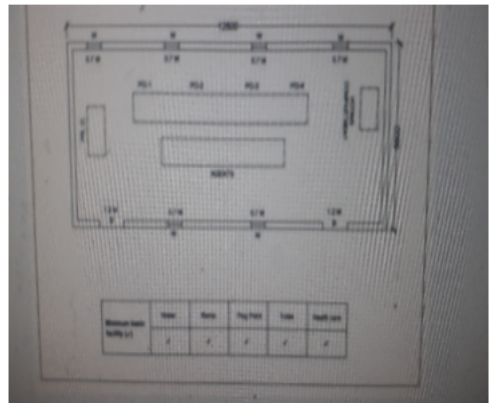

নির্বাচক নিবন্ধন আধিকারিকের স্বাক্ষর

Nazri Naksha

Google Map View

Polling Station Building Front View

Polling Station Front View

Cad View

Key MAP View

1 নাম : মহম্মদ জাহাঙ্গীর পিতার নাম : আব্দুল আজিজ বাড়ির নং : 00 বয়স : 39 লিঙ্গ : পুরুষ	TYK2324630 ফটো উপলব্ধ	2 নাম : আরতি দেবী স্বামীর নাম : শ্যাম বাহাদুর ছেত্রী বাড়ির নং : -- বয়স : 65 লিঙ্গ : মহিলা	TYK2325546 ফটো উপলব্ধ	3 নাম : ফিরোজ আলম পিতার নাম : মোহতার আলম বাড়ির নং : 43 বয়স : 36 লিঙ্গ : পুরুষ	TYK2325371 ফটো উপলব্ধ
4 নাম : জয়প্রকাশ পিতার নাম : রামকীট গুপ্তা বাড়ির নং : 00 বয়স : 57 লিঙ্গ : পুরুষ	TYK0978304 ফটো উপলব্ধ	5 নাম : মোহম্মদ রফিক পিতার নাম : লাতিয়ে মোহম্মদ কাবুল বাড়ির নং : গানীমা বয়স : 47 লিঙ্গ : পুরুষ	TYK2325405 ফটো উপলব্ধ	6 নাম : মহম্মদ শেখ ফরিদ পিতার নাম : মহম্মদ বশির আলম বাড়ির নং : 00 বয়স : 26 লিঙ্গ : পুরুষ	TYK2325249 ফটো উপলব্ধ
7 নাম : মোহম্মদ তৌসিফ পিতার নাম : মোহম্মদ কামরুদ্দিন বাড়ির নং : হাবিব চৌক বয়স : 35 লিঙ্গ : পুরুষ	TYK2325058 ফটো উপলব্ধ	8 নাম : মহম্মদ আলোউদ্দিন পিতার নাম : মহম্মদ আইনুল হক বাড়ির নং : 00 বয়স : 39 লিঙ্গ : পুরুষ	TYK2325389 ফটো উপলব্ধ	9 নাম : স্ক সমিম পিতার নাম : কাতিয়ে স্ক মতিউ বাড়ির নং : হাবিব চৌক বয়স : 42 লিঙ্গ : পুরুষ	TYK2324820 ফটো উপলব্ধ
10 নাম : মোহম্মদ নিশার পিতার নাম : আবদুল অহদ বাড়ির নং : দখীন হিন্দু পারা বয়স : 43 লিঙ্গ : পুরুষ	TYK2325199 ফটো উপলব্ধ	11 নাম : স্ক পরবেজ পিতার নাম : স্ক সহজাদ বাড়ির নং : 00 বয়স : 52 লিঙ্গ : পুরুষ	TYK2324911 ফটো উপলব্ধ	12 নাম : বেবী অধিকারি স্বামীর নাম : বাবু অধিকারি বাড়ির নং : n0138 বয়স : 56 লিঙ্গ : মহিলা	WB/18/104/006297 ফটো উপলব্ধ
13 নাম : বাবু অধিকারি পিতার নাম : খগেন দাস বাড়ির নং : n0138 বয়স : 63 লিঙ্গ : পুরুষ	JTK3835923 ফটো উপলব্ধ	14 নাম : সুজিত অধিকারী পিতার নাম : বাবু অধিকারী বাড়ির নং : n0138 বয়স : 32 লিঙ্গ : পুরুষ	TYK1396829 ফটো উপলব্ধ	15 নাম : সুমিত অধিকারী পিতার নাম : বাবু অধিকারী বাড়ির নং : n0138 বয়স : 36 লিঙ্গ : পুরুষ	JTK4140026 ফটো উপলব্ধ
16 নাম : তাপসী অধিকারী স্বামীর নাম : সঞ্জয় অধিকারী বাড়ির নং : n0203 বয়স : 43 লিঙ্গ : মহিলা	TYK0977991 ফটো উপলব্ধ	17 নাম : মালা দেবী স্বামীর নাম : সুরেন্দ্র শাউ বাড়ির নং : নীঅর সুরেন্দ্র মুদী দুকান বয়স : 43 লিঙ্গ : মহিলা	JTK3177540 ফটো উপলব্ধ	18 নাম : কবিতা অধিকারী স্বামীর নাম : সত্য অধিকারী বাড়ির নং : n0009 বয়স : 63 লিঙ্গ : মহিলা	TYK2144699 ফটো উপলব্ধ
19 নাম : অর্জুন অধিকারী পিতার নাম : সত্য অধিকারী বাড়ির নং : বয়স : 36 লিঙ্গ : পুরুষ	TYK1302207 ফটো উপলব্ধ	20 নাম : শর্মিলা অধিকারী স্বামীর নাম : সুমিত অধিকারী বাড়ির নং : n0546 বয়স : 31 লিঙ্গ : মহিলা	TYK1977743 ফটো উপলব্ধ	21 নাম : জমিল আখতার পিতার নাম : আব্দুল হাফিজ বাড়ির নং : 00 বয়স : 58 লিঙ্গ : পুরুষ	TYK2324663 ফটো উপলব্ধ
22 নাম : দেবজনী আচার্য স্বামীর নাম : প্রাণ গোপাল আচার্য বাড়ির নং : বয়স : 32 লিঙ্গ : মহিলা	TYK2558211 ফটো উপলব্ধ	23 নাম : প্রাণ গোপাল আচার্য পিতার নাম : গণেশ আচার্য বাড়ির নং : n0143 বয়স : 44 লিঙ্গ : পুরুষ	JTK2658508 ফটো উপলব্ধ	24 নাম : গণেশ আচার্য পিতার নাম : যোগেন্দ্র আচার্য বাড়ির নং : n0143 বয়স : 64 লিঙ্গ : পুরুষ	TYK2161461 ফটো উপলব্ধ
25 নাম : মনিকা আচার্য পিতার নাম : গণেশ আচার্য বাড়ির নং : n0143 বয়স : 67 লিঙ্গ : মহিলা	TYK2161479 ফটো উপলব্ধ	26 নাম : মহম্মদ আজহারুদ্দিন পিতার নাম : মহম্মদ নুরুদ্দিন বাড়ির নং : 00 বয়স : 36 লিঙ্গ : পুরুষ	TYK2324614 ফটো উপলব্ধ	27 নাম : স্ক আসিফ আলি পিতার নাম : স্ক আসগর আলি বাড়ির নং : n0275 বয়স : 23 লিঙ্গ : পুরুষ	TYK2325009 ফটো উপলব্ধ
28 নাম : মায়ী কুণ্ড পিতার নাম : দেবদাস কুণ্ড বাড়ির নং : 000 বয়স : 25 লিঙ্গ : মহিলা	TYK2017887 ফটো উপলব্ধ	29 নাম : জয়ন্ত কুমার দত্ত পিতার নাম : বিশ্বনাথ দত্ত বাড়ির নং : n0554 বয়স : 27 লিঙ্গ : পুরুষ	TYK1979194 ফটো উপলব্ধ	30 নাম : আশা কুমারী পিতার নাম : চন্দ্র শেখর মণ্ডল বাড়ির নং : 00275 বয়স : 39 লিঙ্গ : মহিলা	DKN4307062 ফটো উপলব্ধ